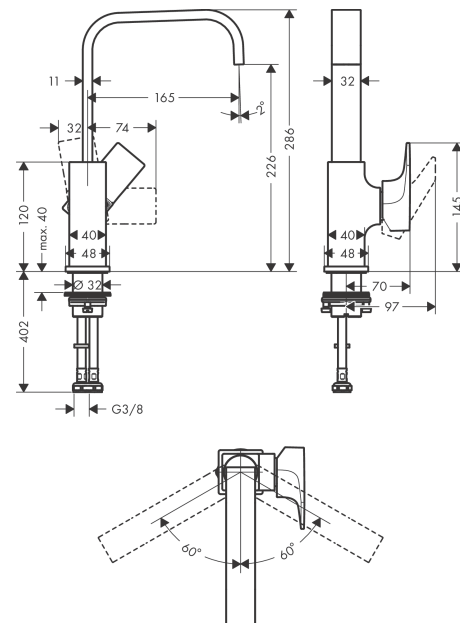

Maattekening