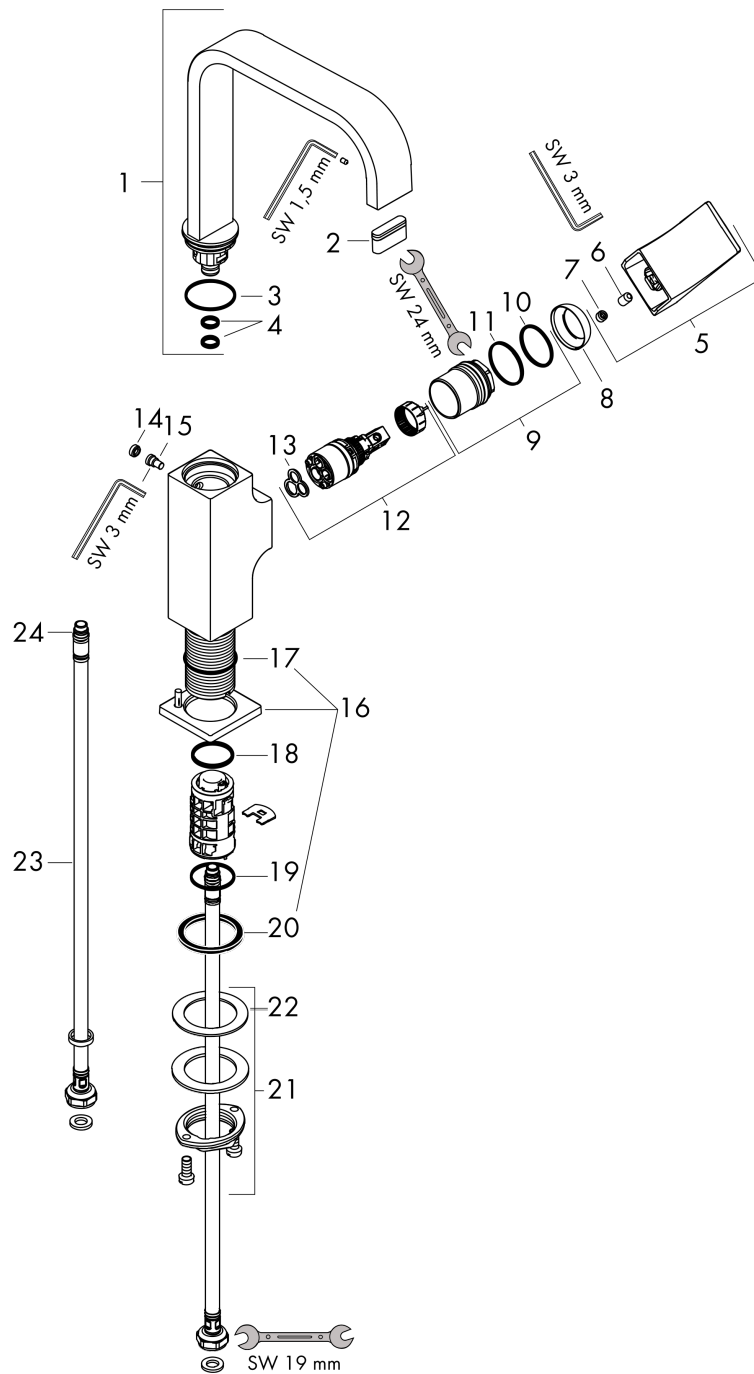

Metropol

ééngreeps wastafelmengkraan 230 met rechte greep en afvoerplug

Oppervlakte finish: **chrom** Artikelnummer: **32511000**

Beschrijving

- ComfortZone 230
- voorsprong uitloop 165 mm
- uitloophoogte: 226 mm
- greepvariant: rechte greep
- met draaibare uitloop
- draaibereik met draaibare uitloop van 120° voor meer bewegingsvrijheid
- straalsoort: normale straal
- maximale doorstroomhoeveelheid bij 3 bar: 5 l/min
- keramisch kardoos
- incl. PushOpen G 1 ¼ wastegarnituur
- materiaal afvoergarnituur: Metaal
- de greep bevindt zich onderaan aan de zijkant van de kraan (niet geschikt voor waskommen)
- EU taxonomie: max 6l/min - substantiële bijdrage (SC) mogelijk
- Kiwa K6161_Mechanical Mixers EN817
- EPD Basin Faucets

Metropol
ééngreeps wastafelmengkraan 230 met rechte greep en afvoerplug
 Oppervlakte finish: **chrom** Artikelnummer: **32511000**

Explosietekening

Bouwjaar: >10/17

Metropol**ééngreeps wastafelmengkraan 230 met rechte greep en afvoerplug**Oppervlakte finish: **chrom** Artikelnummer: **32511000****Reserveonderdelenlijst**

Bouwjaar: >10/17

Regel	Beschrijving	Artikelnummer	Prijs incl. BTW	VE
1	uitloop 165 mm	93084000	-	1
2	straalschijf	93085000	-	1
3	O-ring 30x1,5	98433000	-	1
4	O-ring 8x2	98112000	-	1
5	greep	93082000	-	1
6	inbusschroef M6x10 DIN 916	96029000	-	1
7	greepstop	95704000	-	1
8	afdekkap	95493000	-	1
9	moer	93086000	-	1
10	O-Ring 22x2	98185000	-	1
11	O-ring 27x1,5	92527000	-	1
12	kardoes compl.	97685000	-	1
13	dichting	98865000	-	1
14	Stop	93087000	-	1
15	schroef	93088000	-	1
16	rozet	93048000	-	1
17	O-ring 32x1,5	92936000	-	1
18	O-ring 24x2	98388000	-	1
19	O-ring 26x1,5	98390000	-	1
20	vlakdichting	98749000	-	1
21	schachtbevestigingsset compl. (Ø 32)	13961000	-	1
22	stelring	97548000	-	1
23	aansluitslang 450 mm M8x0,75 G3/8	97206000	-	1
24	O-ring 6,6x1,6	93019000	-	1
a	Afvoerplug Push-Open	50100000	-	1
b	schachtverlenging	13898000	-	1