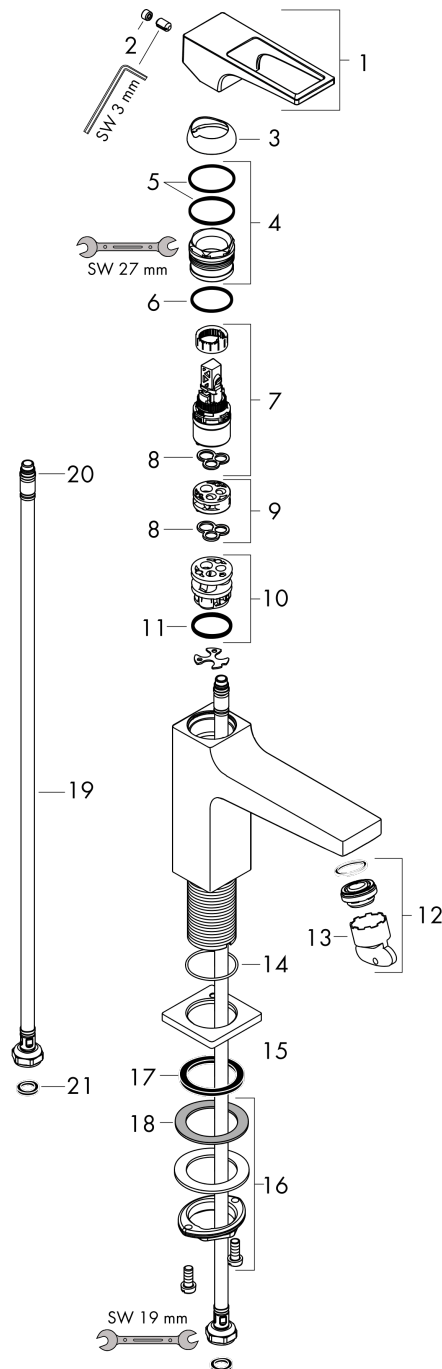

Metropol

ééngreeps fonteinmengkraan 100 met beugelgreep en afvoerplug

Oppervlakte finish: **chrom** Artikelnummer: **74500000**

Beschrijving

- ComfortZone 100
- voorsprong uitloop 127 mm
- uitloophoogte: 89 mm
- greepvariant: vlakke greep
- vaste uitloop
- straalsoort: normale straal
- maximale doorstroomhoeveelheid bij 3 bar: 5 l/min
- keramisch kardoes
- incl. PushOpen G 1 ¼ wastegarnituur
- materiaal afvoergarnituur: Metaal
- Kiwa K6161_Mechanical Mixers EN817

Artikeldetails

Vrijblijvende advies
verkoopprijs excl. BTW 339,40 €

Vrijblijvende advies
verkoopprijs incl. BTW 410,67 €

Technologie

Productfoto

Maattekening

Doorstroomdiagram

Metropol
ééngreeps fonteinmengkraan 100 met beugelgreep en afvoerplug
 Oppervlakte finish: **chrom** Artikelnummer: **74500000**

Explosietekening

Bouwjaar: >01/17

Metropol**ééngreeps fonteinmengkraan 100 met beugelgreep en afvoerplug**Oppervlakte finish: **chrom** Artikelnummer: **74500000****Reserveonderdelenlijst**

Bouwjaar: >01/17

Regel	Beschrijving	Artikelnummer	Prijs incl. BTW	VE
1	greep	93009000	-	1
2	greepstop	95704000	-	1
3	afdekkap	92625000	-	1
4	moer	92689000	-	1
5	O-ring 27x1,5	92527000	-	1
6	O-ring 25x1,5	98146000	-	1
7	kardoes compl.	97685000	-	1
8	dichting	98865000	-	1
9	kardoesadapter	92628000	-	1
10	kardoesadapter	98866000	-	1
11	O-ring 23x2	98398000	-	1
12	perlator M24x1 (5 l/min)	92996000	-	1
13	servicesleutel	95661000	-	1
14	O-ring 32x1,5	92936000	-	1
15	rozet	93048000	-	1
16	schachtbevestigingsset compl. (Ø 32)	13961000	-	1
17	vlakdichting	98749000	-	1
18	stelring	97548000	-	1
19	aansluitslang 450 mm M8x0,75 G3/8	97206000	-	1
20	O-ring 6,6x1,6	93019000	-	1
21	dichtingsset	95581000	-	1
a	Afvoerplug Push-Open	50100000	-	1
b	schachtverlenging	13898000	-	1