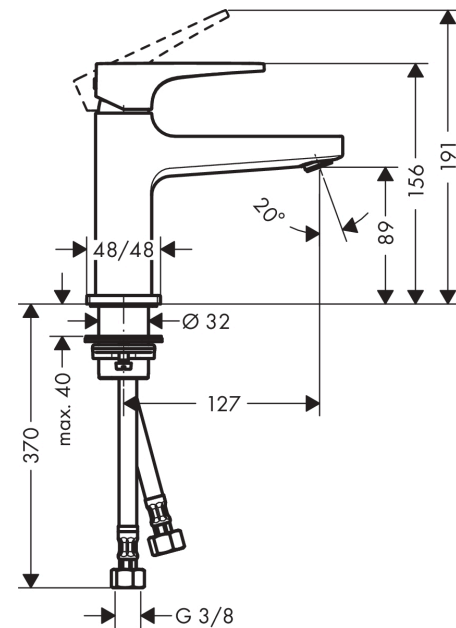

Metropol

ééngreeps fonteinmengkraan 100 met beugelgreep en afvoerplug

Oppervlakte finish: **chrom** Artikelnummer: **74500000**

Beschrijving

- ComfortZone 100
- voorsprong uitloop 127 mm
- uitloophoogte: 89 mm
- greepvariant: vlakke greep
- vaste uitloop
- straalsoort: normale straal
- maximale doorstroomhoeveelheid bij 3 bar: 5 l/min
- keramisch kardoes
- incl. PushOpen G 1 ¼ wastegarnituur
- materiaal afvoergarnituur: Metaal
- Kiwa K6161_Mechanical Mixers EN817

Artikeldetails

Vrijblijvende advies
verkoopprijs excl. BTW 339,40 €

Vrijblijvende advies
verkoopprijs incl. BTW 410,67 €

Technologie

Productfoto

Maattekening

Doorstroomdiagram

Metropol
ééngreeps fonteinmengkraan 100 met beugelgreep en afvoerplug
 Oppervlakte finish: **chrom** Artikelnummer: **74500000**

Explosietekening

Bouwjaar: >01/17

Metropol**ééngreeps fonteinmengkraan 100 met beugelgreep en afvoerplug**Oppervlakte finish: **chrom** Artikelnummer: **74500000****Reserveonderdelenlijst**

Bouwjaar: >01/17

Regel	Beschrijving	Artikelnummer	Prijs incl. BTW	VE
1	greep	93009000	-	1
2	greepstop	95704000	-	1
3	afdekkap	92625000	-	1
4	moer	92689000	-	1
5	O-ring 27x1,5	92527000	-	1
6	O-ring 25x1,5	98146000	-	1
7	kardoes compl.	97685000	-	1
8	dichting	98865000	-	1
9	kardoesadapter	92628000	-	1
10	kardoesadapter	98866000	-	1
11	O-ring 23x2	98398000	-	1
12	perlator M24x1 (5 l/min)	92996000	-	1
13	servicesleutel	95661000	-	1
14	O-ring 32x1,5	92936000	-	1
15	rozet	93048000	-	1
16	schachtbevestigingsset compl. (Ø 32)	13961000	-	1
17	vlakdichting	98749000	-	1
18	stelring	97548000	-	1
19	aansluitslang 450 mm M8x0,75 G3/8	97206000	-	1
20	O-ring 6,6x1,6	93019000	-	1
21	dichtingsset	95581000	-	1
a	Afvoerplug Push-Open	50100000	-	1
b	schachtverlenging	13898000	-	1