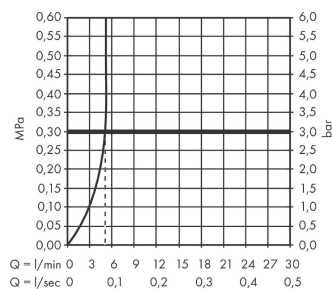

Artikeldetails

Vrijblijvende advies
verkoopprijs excl. BTW 339,40 €

Vrijblijvende advies
verkoopprijs incl. BTW 410,67 €

Technologie

Productfoto

Maattekening

Doorstroomdiagram

Metropol
ééngreeps fonteinmengkraan 100 met beugelgreep en afvoerplug
 Oppervlakte finish: **chrom** Artikelnummer: **74500000**