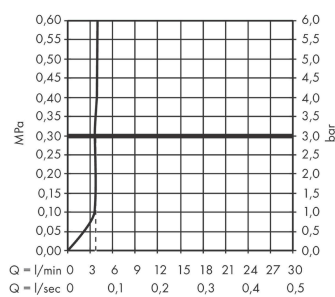

Tecturis E

ééngreeps wastafelkraan 80 CoolStart zonder waste

Oppervlakte finish: **Brushed Bronze** Artikelnummer: **73001140**

Beschrijving

- ComfortZone 80
- voorsprong uitloop 122 mm
- uitloophoogte: 90 mm
- greepvariant: rechte greep
- vaste uitloop
- straalsoort: WaterfallStream
- maximale doorstroomhoeveelheid bij 3 bar: 4 l/min
- keramisch kardoes
- koud water met de greep in de middenpositie, bespaart energie en kosten
- EU taxonomie: max 6l/min - substantiële bijdrage (SC) mogelijk

Artikeldetails

Vrijblijvende advies verkoopprijs excl. BTW 234,10 €

Vrijblijvende advies verkoopprijs incl. BTW 283,26 €

Technologie

Designprijzen

Productfoto

Maattekening

Doorstroomdiagram