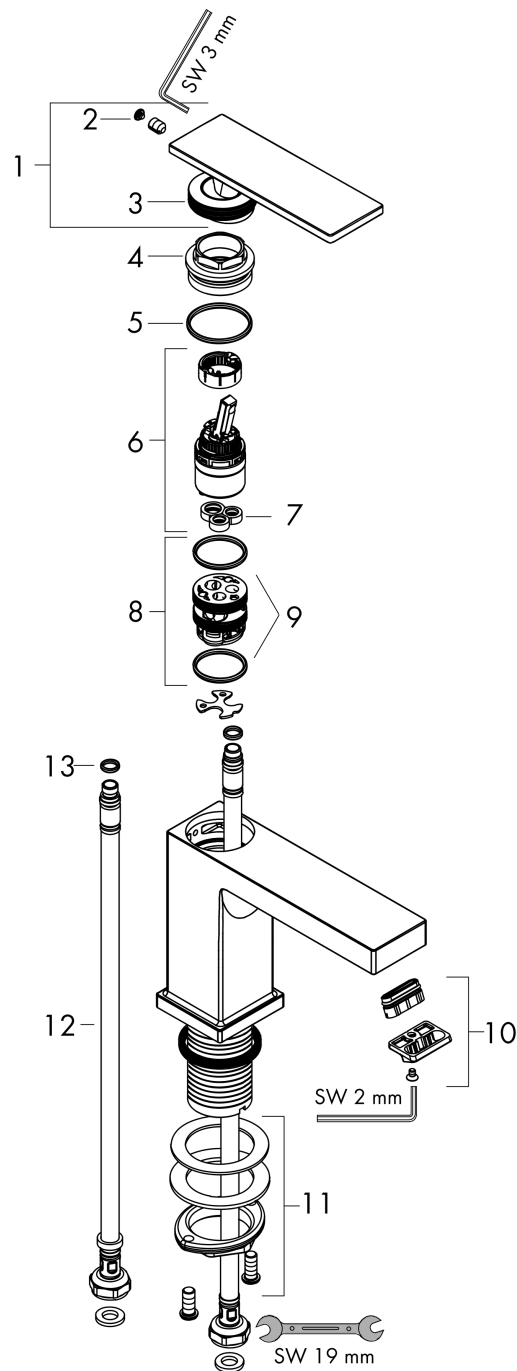

Tecturis E

ééngreeps wastafelkraan 80 CoolStart zonder waste

Oppervlakte finish: **Brushed Bronze** Artikelnummer: **73001140**

Beschrijving

- ComfortZone 80
- voorsprong uitloop 122 mm
- uitloophoogte: 90 mm
- greepvariant: rechte greep
- vaste uitloop
- straalsoort: WaterfallStream
- maximale doorstroomhoeveelheid bij 3 bar: 4 l/min
- keramisch kardoes
- koud water met de greep in de middenpositie, bespaart energie en kosten
- EU taxonomie: max 6l/min - substantiële bijdrage (SC) mogelijk

Tecturis E

ééngreeps wastafelkraan 80 CoolStart zonder waste

Oppervlakte finish: **Brushed Bronze**

Artikelnummer: **73001140**

Explosietekening

Bouwjaar: >09/23

Tecturis E**ééngreeps wastafelkraan 80 CoolStart zonder waste**Oppervlakte finish: **Brushed Bronze** Artikelnummer: **73001140****Reserveonderdelenlijst**

Bouwjaar: >09/23

Regel	Beschrijving	Artikelnummer	Prijs incl. BTW	VE
1	greep	94992140	-	-
2	greepstop	93983000	-	1
3	O-ring 30x1,5	98433000	-	1
4	moer	94993000	-	-
5	O-ring 29x2	98391000	-	1
6	kardoes compl.	92900000	-	1
7	dichting	93383000	-	1
8	kardoesadapter	95975000	-	1
9	O-ring 23x2	98398000	-	1
10	perlator compl.	94994000	-	-
11	schachtbevestigingsset compl. (Ø 32)	13961000	-	1
12	O-ring 7x1,5	98422000	-	1
a	afvoergarnituur	94139140	-	1