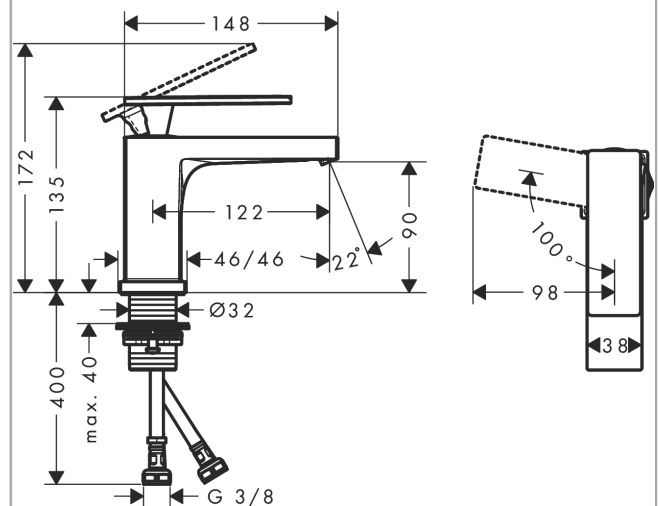

Maattekening