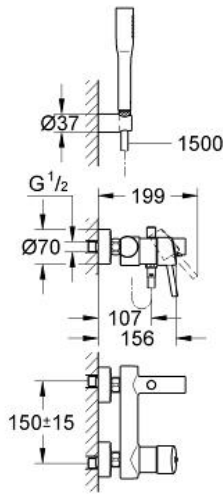

CONCETTO

Eéngreepsmengkraan voor bad/
douche 1/2"

MODEL # 32212001

GROHE nv - sa | Diependaalweg 4a | 3020 Winksele
Tel: +32 (0) 16 23 06 60 | Fax: +32 (0) 16 23 90 70
Mail: info.be@grohe.com

Pure Freude
an Wasser

GROHE

Product Description:

Eéngreepsmengkraan voor bad/douche 1/2"

Standard Specification:

wandmontage

metalen hendel

GROHE SilkMove 46 mm cartouche

met keramische schijven

wanddouchehouder (27 056 000)

doucheslang 1500 mm (28 151)

Color:

□ 32212001 chroom