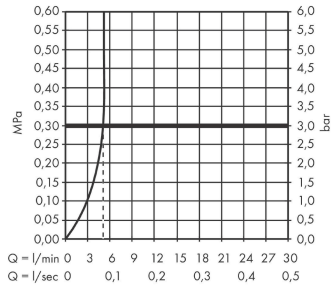

#### Maattekening

**Rebris S**

**ééngreeps wastafelmengkraan 210 met draaibare uitloop en trekwaste**

Oppervlakte finish: **mat zwart** Artikelnummer: **72536670**

**Doorstroomdiagram**

**Rebris S**

**ééngreeps wastafelmengkraan 210 met draaibare uitloop en trekwaste**