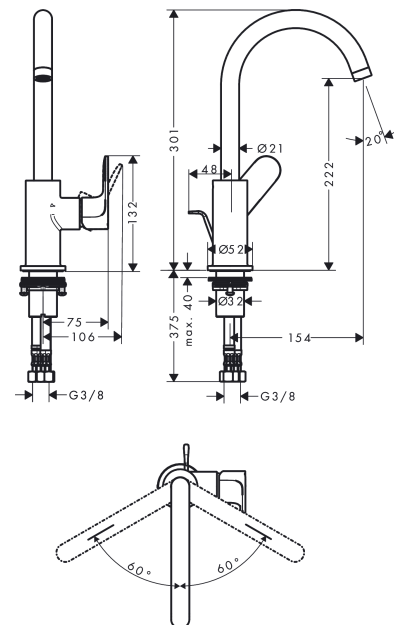

#### Maattekening

**Rebris S**

**ééngreeps wastafelmengkraan 210 met draaibare uitloop en trekwaste**

Oppervlakte finish: **mat zwart** Artikelnummer: **72536670**

**Doorstroomdiagram**

**Rebris S**

**ééngreeps wastafelmengkraan 210 met draaibare uitloop en trekwaste**