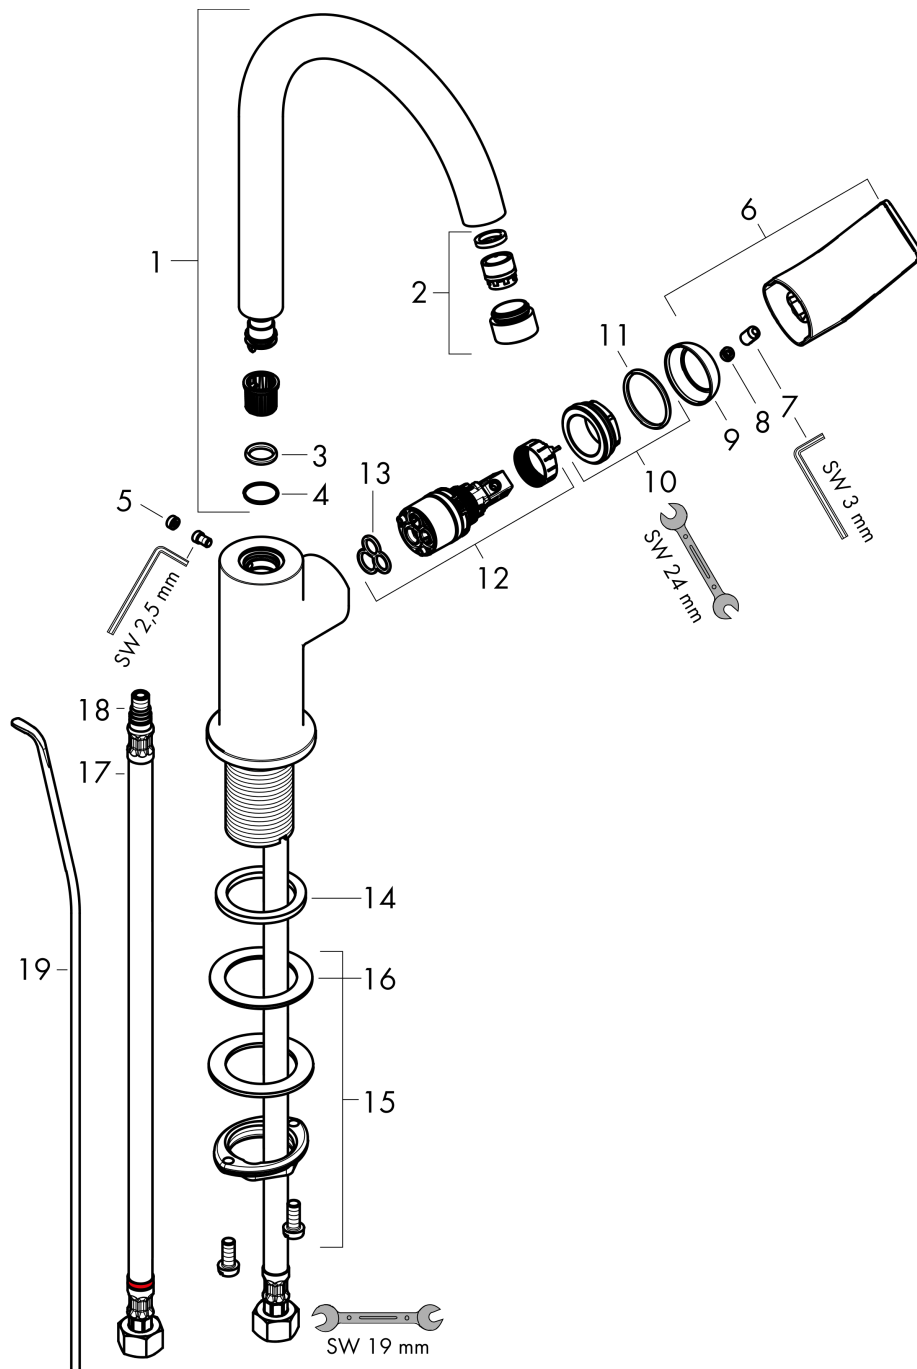

#### Maattekening

**Rebris S**

**ééngreeps wastafelmengkraan 210 met draaibare uitloop en trekwaste**

Oppervlakte finish: **mat zwart** Artikelnummer: **72536670**

**Doorstroomdiagram**

**Rebris S**

**ééngreeps wastafelmengkraan 210 met draaibare uitloop en trekwaste**

Oppervlakte finish: **mat zwart** Artikelnummer: **72536670**

**Explosietekening**

Bouwjaar: >06/22

**Rebris S****ééngreeps wastafelmengkraan 210 met draaibare uitloop en trekwaste**Oppervlakte finish: **mat zwart** Artikelnummer: **72536670****Reserveonderdelenlijst**

Bouwjaar: &gt;06/22

<b>Regel</b>	<b>Beschrijving</b>	<b>Artikelnummer</b>	<b>Prijs incl. BTW</b>	<b>VE</b>
1	uitloop compl.	95494670	-	1
2	perlator M18x1 (5 l/min)	95387670	-	1
3	O-ring 11x2	98127000	-	1
4	O-ring 13x1	98386000	-	1
5	greepstop	95181000	-	1
6	greep	94646670	-	1
7	inbusschroef M6x10 DIN 916	96029000	-	1
8	greepstop	95704000	-	1
9	afdekkap	95493670	-	1
10	moer	95178000	-	1
11	O-ring 24x2	98388000	-	1
12	kardoes compl.	95973001	-	1
13	dichting	98865000	-	1
14	vlakdichting	98749000	-	1
15	schachtbevestigingsset compl. (Ø 32)	13961000	-	1
16	stelring	97548000	-	1
17	schachtverlenging	13898000	-	1
18	aansluitslang 450 mm M8x0,75 G3/8	97206000	-	1
19	O-ring 7x1,5	98422000	-	1
20	trekstang	96657670	-	1
a	afvoergarnituur	94139670	-	1