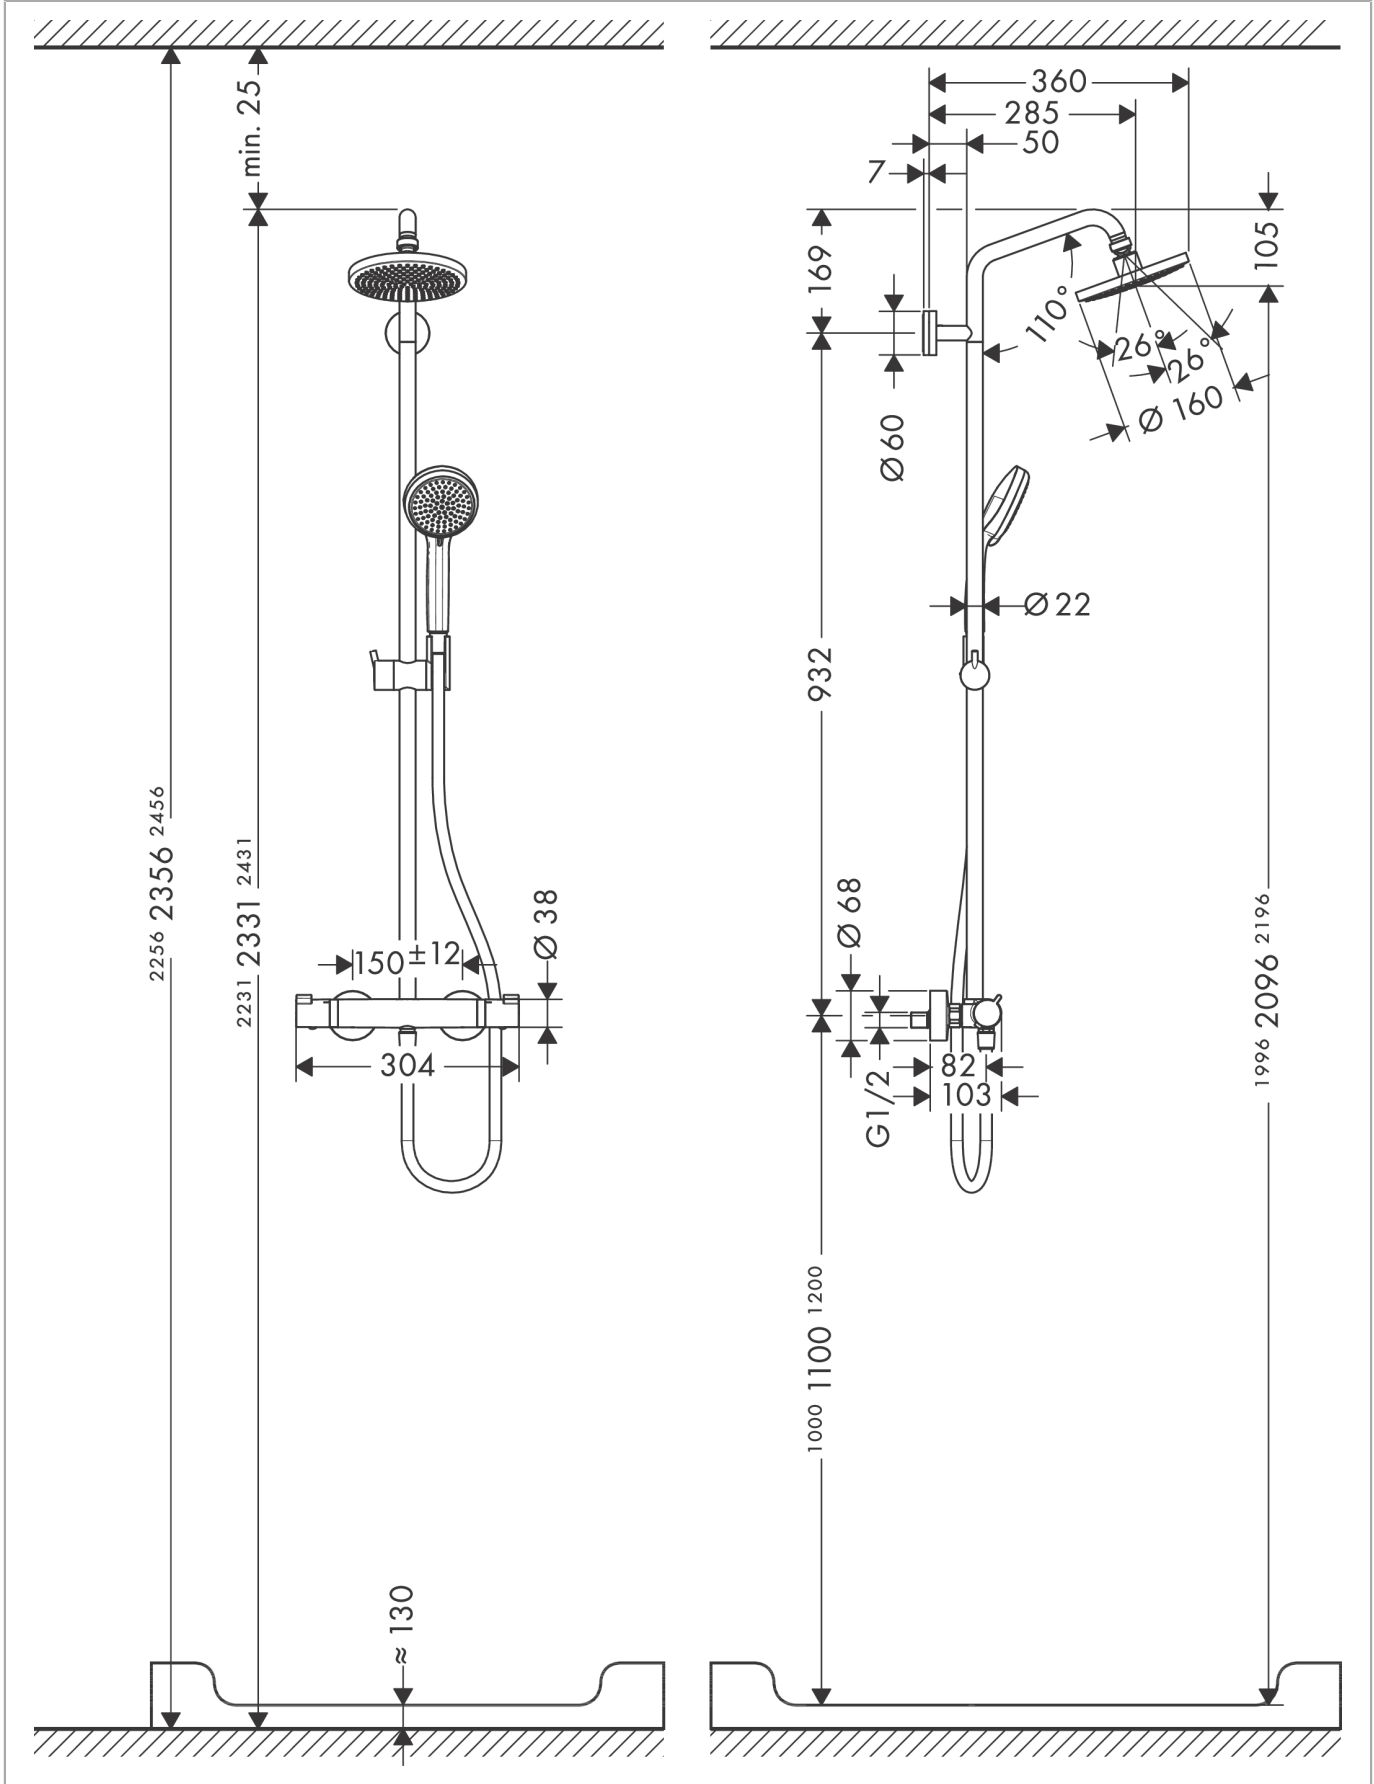

Croma
showerpipe 160 1jet met thermostaat
 Oppervlakte finish: **chrom** Artikelnummer: **27135000**

Doorstroomdiagram

Croma
showerpipe 160 1jet met thermostaat
 Oppervlakte finish: **chrom** Artikelnummer: **27135000**

Inbouwvoorbeeld

Croma
showerpipe 160 1jet met thermostaat
 Oppervlakte finish: **chrom** Artikelnummer: **27135000**

Explosietekening

Bouwjaar: **12/20 - 06/22**

Croma**showerpipe 160 1jet met thermostaat**Oppervlakte finish: **chromom** Artikelnummer: **27135000****Reserveonderdelenlijst**Bouwjaar: **12/20 - 06/22**

Regel	Beschrijving	Artikelnummer	Prijs incl. BTW	VE
1	bevestigingsmateriaal	96179000	-	1
2	muurflans	95688000	-	1
3	opvulschijf 7 mm	95239000	-	1
4	rozet Ø 60 mm	95692000	-	1
5	O-ring 20x2,5	92602000	-	1
6	schroef	92137000	-	1
7	inbuschroef M6x5	98447000	-	1
8	huls	92166000	-	1
9	douche-arm	95137000	-	1
10	Hoofdouche	27450000	-	1
11	zeefdichting	96477000	-	1
12	kogelgewricht	97331000	-	1
13	O-ring 15x2,5	98131000	-	1
14	stijgbuis 900 mm	92400000	-	1
15	stijgbuis 1200 mm	95665000	-	1
16	stijgbuis 1450 mm	96770000	-	1
17	slagdemper	95009000	-	1
18	O-ring 12x2	98214000	-	1
19	schuifstuk cpl.	97651000	-	1
20	Handdouche	28535000	-	1
21	filter	97708000	-	1
22	doucheslang Isiflex'B 1,60 m	28276000	-	1
23	Thermostaat	92147000	-	1
24	O-ring 14x2	98129000	-	1
25	greep	95836000	-	1
26	drukknop	92848000	-	1
27	greepadapter m. schroef	95843000	-	1
28	aanslagring	95839000	-	1
29	moer	98913000	-	1
30	O-ring 26x1,5	98390000	-	1
31	temperatuur regeleenheid	98282000	-	1
32	regeleenheid voor uitgewisseld aansluitingen	92373000	-	1
33	aanslagring voor bovendeeel	95927000	-	1
34	bovendeeel met omstelling	98283000	-	1
35	moeren set	96157000	-	1
36	terugslagklep (drukbestendig tot 2 MPa)	93136000	-	1
37	terugslagklep	96737000	-	1
38	O-ring 17x1,5	98137000	-	1
39	zeefdichting	96922000	-	1
40	rozet Ø 68 mm	96467000	-	1
41	S-koppelingenset (±12 mm)	94140000	-	1