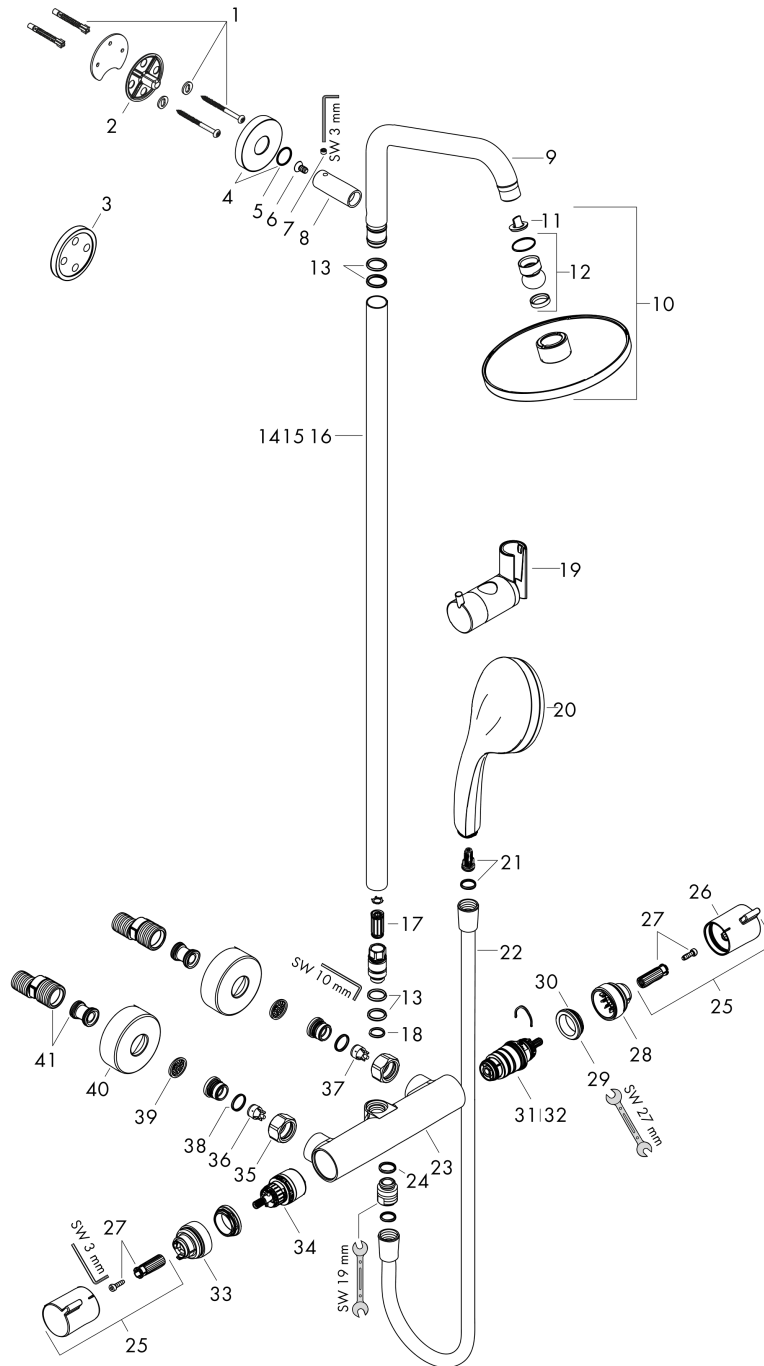

Croma
showerpipe 160 1jet met thermostaat
 Oppervlakte finish: **chrom** Artikelnummer: **27135000**

Doorstroomdiagram

Croma
showerpipe 160 1jet met thermostaat
 Oppervlakte finish: **chrom** Artikelnummer: **27135000**

Inbouwvoorbeeld

Croma
showerpipe 160 1jet met thermostaat
 Oppervlakte finish: **chrom** Artikelnummer: **27135000**

Explosietekening

Bouwjaar: **12/20 - 06/22**

Croma**showerpipe 160 1jet met thermostaat**Oppervlakte finish: **chromom** Artikelnummer: **27135000****Reserveonderdelenlijst**Bouwjaar: **12/20 - 06/22**

Regel	Beschrijving	Artikelnummer	Prijs incl. BTW	VE
1	bevestigingsmateriaal	96179000	-	1
2	muurflans	95688000	-	1
3	opvulschijf 7 mm	95239000	-	1
4	rozet Ø 60 mm	95692000	-	1
5	O-ring 20x2,5	92602000	-	1
6	schroef	92137000	-	1
7	inbuschroef M6x5	98447000	-	1
8	huls	92166000	-	1
9	douche-arm	95137000	-	1
10	Hoofdouche	27450000	-	1
11	zeefdichting	96477000	-	1
12	kogelgewricht	97331000	-	1
13	O-ring 15x2,5	98131000	-	1
14	stijgbuis 900 mm	92400000	-	1
15	stijgbuis 1200 mm	95665000	-	1
16	stijgbuis 1450 mm	96770000	-	1
17	slagdemper	95009000	-	1
18	O-ring 12x2	98214000	-	1
19	schuifstuk cpl.	97651000	-	1
20	Handdouche	28535000	-	1
21	filter	97708000	-	1
22	doucheslang Isiflex'B 1,60 m	28276000	-	1
23	Thermostaat	92147000	-	1
24	O-ring 14x2	98129000	-	1
25	greep	95836000	-	1
26	drukknop	92848000	-	1
27	greepadapter m. schroef	95843000	-	1
28	aanslagring	95839000	-	1
29	moer	98913000	-	1
30	O-ring 26x1,5	98390000	-	1
31	temperatuur regeleenheid	98282000	-	1
32	regeleenheid voor uitgewisseld aansluitingen	92373000	-	1
33	aanslagring voor bovendeeel	95927000	-	1
34	bovendeeel met omstelling	98283000	-	1
35	moeren set	96157000	-	1
36	terugslagklep (drukbestendig tot 2 MPa)	93136000	-	1
37	terugslagklep	96737000	-	1
38	O-ring 17x1,5	98137000	-	1
39	zeefdichting	96922000	-	1
40	rozet Ø 68 mm	96467000	-	1
41	S-koppelingenset (±12 mm)	94140000	-	1