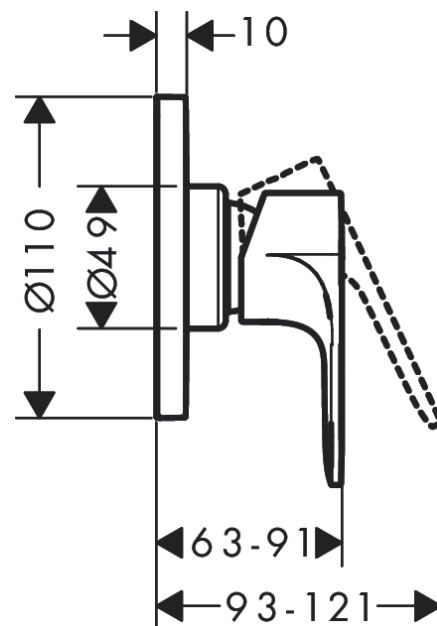

Rebris S
ééngreeps douchemengkraan set inbouw
 Oppervlakte finish: **chrom** Artikelnummer: **72648000**

Beschrijving

- bestaat uit: ééngreeps douchemengkraan, inbouwdeel
- 1 functie
- maximale doorstroomhoeveelheid bij 3 bar: 28,7 l/min
- keramisch kardoes
- temperatuurbegrenzing instelbaar
- minimale bedrijfsdruk: 1 bar
- maximale bedrijfsdruk: 10 bar
- Kiwa K6161_Mechanical Mixers EN817

Artikeldetails

Vrijblijvende advies verkoopprijs excl. BTW	241,90 €
Vrijblijvende advies verkoopprijs incl. BTW	292,70 €

Designprijzen

reddot winner 2022

Productfoto

Maattekening

Doorstroombiagram