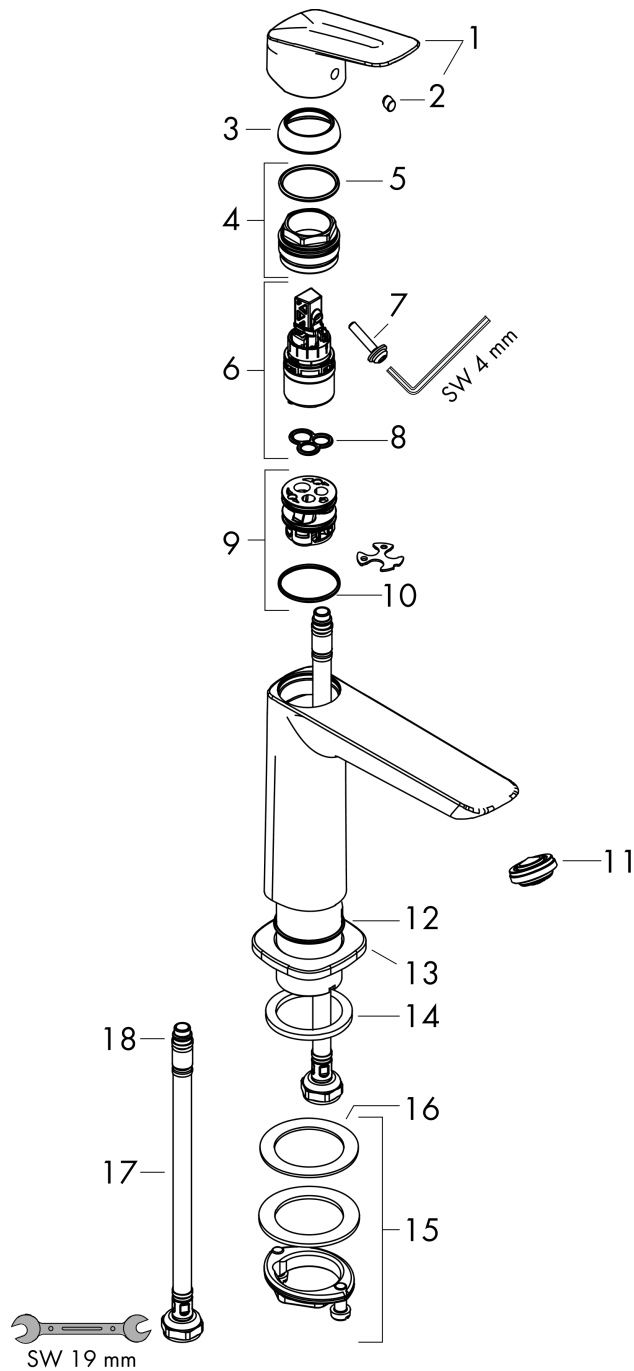

Logis

Fine ééngreeps wastafelmengkraan 100 met afvoerplug

Oppervlakte finish: **chrom** Artikelnummer: **71252000**

Beschrijving

- ComfortZone 110
- voorsprong uitloop 121 mm
- uitloophoogte: 110 mm
- greepvariant: rechte greep
- vaste uitloop
- straalsoort: normale straal
- maximale doorstroomhoeveelheid bij 3 bar: 5 l/min
- keramisch kardoes
- incl. PushOpen G 1 ¼ wastegarnituur
- materiaal afvoergarnituur: synthetisch
- EU taxonomie: max 6l/min - substantiële bijdrage (SC) mogelijk

Artikeldetails

Vrijblijvende advies
verkoopprijs excl. BTW 120,95 €

Vrijblijvende advies
verkoopprijs incl. BTW 146,35 €

Technologie

Productfoto

Maattekening

Doorstroomdiagram

Logis

Fine ééngreeps wastafelmengkraan 100 met afvoerplug

Oppervlakte finish: **chrom** Artikelnummer: 71252000

Explosietekening

Bouwjaar: >06/21

Logis

Fine ééngreeps wastafelmengkraan 100 met afvoerplug

Oppervlakte finish: **chrom** Artikelnummer: **71252000**

Reserveonderdelenlijst

Bouwjaar: >06/21

Regel	Beschrijving	Artikelnummer	Prijs incl. BTW	VE
1	greep	94376000	-	1
2	greepstop	96338000	-	1
3	afdekkap	98863000	-	1
4	moer	98864000	-	1
5	O-ring 24x2	98388000	-	1
6	kardoes compl.	97685000	-	1
7	borgschroef	95140000	-	1
8	dichting	98865000	-	1
9	kardoesadapter	98866000	-	1
10	O-ring 23x2	98398000	-	1
11	perlator M24x1 (5 l/min)	94364000	-	1
12	O-ring 30x1,5	98433000	-	1
13	rozet	94382000	-	1
14	vlakdichting	98749000	-	1
15	schachtbevestigingsset compl. (Ø 32)	13961000	-	1
16	stelring	97548000	-	1
17	aansluitslang 450 mm M8x0,75 G3/8	97206000	-	1
18	O-ring 6,6x1,6	93019000	-	1
a	Afvoerplug Push-Open	50105000	-	1
b	schachtverlenging	13898000	-	1