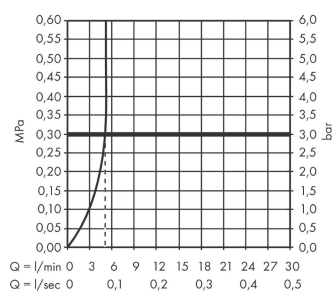

Logis

Fine ééngreeps wastafelmengkraan 100 met afvoerplug

Oppervlakte finish: **chrom** Artikelnummer: **71252000**

Beschrijving

- ComfortZone 110
- voorsprong uitloop 121 mm
- uitloophoogte: 110 mm
- greepvariant: rechte greep
- vaste uitloop
- straalsoort: normale straal
- maximale doorstroomhoeveelheid bij 3 bar: 5 l/min
- keramisch kardoes
- incl. PushOpen G 1 ¼ wastegarnituur
- materiaal afvoergarnituur: synthetisch
- EU taxonomie: max 6l/min - substantiële bijdrage (SC) mogelijk

Artikeldetails

Vrijblijvende advies
verkoopprijs excl. BTW 120,95 €

Vrijblijvende advies
verkoopprijs incl. BTW 146,35 €

Technologie

Productfoto

Maattekening

Doorstroomdiagram

Logis