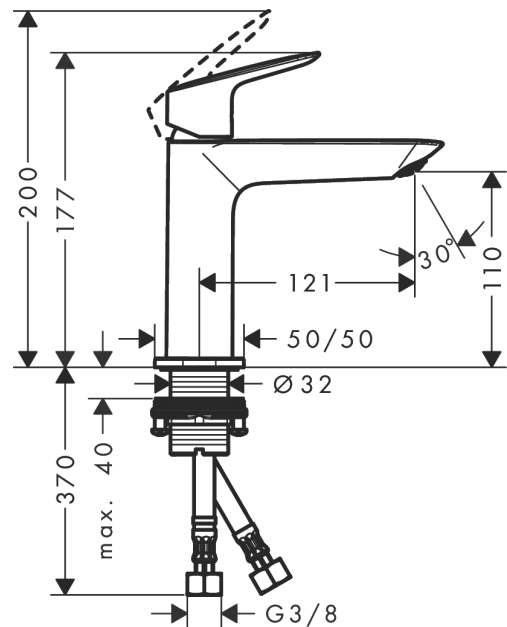

Logis

Fine ééngreeps wastafelmengkraan 100 met afvoerplug

Oppervlakte finish: **chrom** Artikelnummer: **71252000**

Beschrijving

- ComfortZone 110
- voorsprong uitloop 121 mm
- uitloophoogte: 110 mm
- greepvariant: rechte greep
- vaste uitloop
- straalsoort: normale straal
- maximale doorstroomhoeveelheid bij 3 bar: 5 l/min
- keramisch kardoes
- incl. PushOpen G 1 ¼ wastegarnituur
- materiaal afvoergarnituur: synthetisch
- EU taxonomie: max 6l/min - substantiële bijdrage (SC) mogelijk

Artikeldetails

Vrijblijvende advies
verkoopprijs excl. BTW 120,95 €

Vrijblijvende advies
verkoopprijs incl. BTW 146,35 €

Technologie

Productfoto

Maattekening

Doorstroomdiagram

Logis

Fine ééngreeps wastafelmengkraan 100 met afvoerplug

Oppervlakte finish: **chrom** Artikelnummer: 71252000

Explosietekening

Bouwjaar: >06/21

Logis

Fine ééngreeps wastafelmengkraan 100 met afvoerplug

Oppervlakte finish: **chrom** Artikelnummer: **71252000**

Reserveonderdelenlijst

Bouwjaar: >06/21

Regel	Beschrijving	Artikelnummer	Prijs incl. BTW	VE
1	greep	94376000	-	1
2	greepstop	96338000	-	1
3	afdekkap	98863000	-	1
4	moer	98864000	-	1
5	O-ring 24x2	98388000	-	1
6	kardoes compl.	97685000	-	1
7	borgschroef	95140000	-	1
8	dichting	98865000	-	1
9	kardoesadapter	98866000	-	1
10	O-ring 23x2	98398000	-	1
11	perlator M24x1 (5 l/min)	94364000	-	1
12	O-ring 30x1,5	98433000	-	1
13	rozet	94382000	-	1
14	vlakdichting	98749000	-	1
15	schachtbevestigingsset compl. (Ø 32)	13961000	-	1
16	stelring	97548000	-	1
17	aansluitslang 450 mm M8x0,75 G3/8	97206000	-	1
18	O-ring 6,6x1,6	93019000	-	1
a	Afvoerplug Push-Open	50105000	-	1
b	schachtverlenging	13898000	-	1