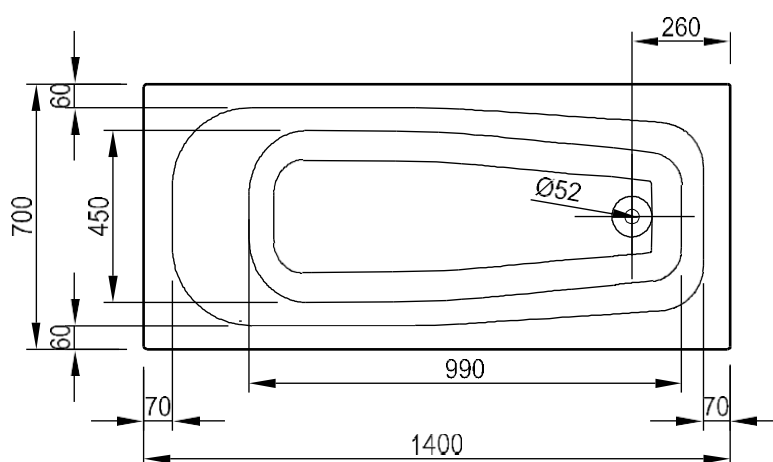

NOAH I – BAIGNOIRE À ENCASTRER – 140X70

SKU 119563

NOAH I – BAIGNOIRE À ENCASTRER – 140X70

SKU 119563

- Dimensions: longueur: 1400 mm
largeur: 700 mm
hauteur: 380 mm
- Matériel: acrylique – 4 mm – NF approuvé
- Couleur: blanc
- Caractéristiques:
- baignoire à encastrer
 - mono
 - trop-plein diamètre 52 mm
 - drainage diamètre 52 mm
 - fibres de verre et de résine est pulvérisée sur l'extérieur et également sur les points de renfort et la plaque de base en bois sur laquelle les pieds sont assemblés
 - pieds inclus
 - isolant
 - facile à nettoyer
 - CE approuvé
- Poids: 15 kg
- Contenu: 120 liter
- Option:
- poignée de bain: sku 119562
 - siphon standard: sku 130025