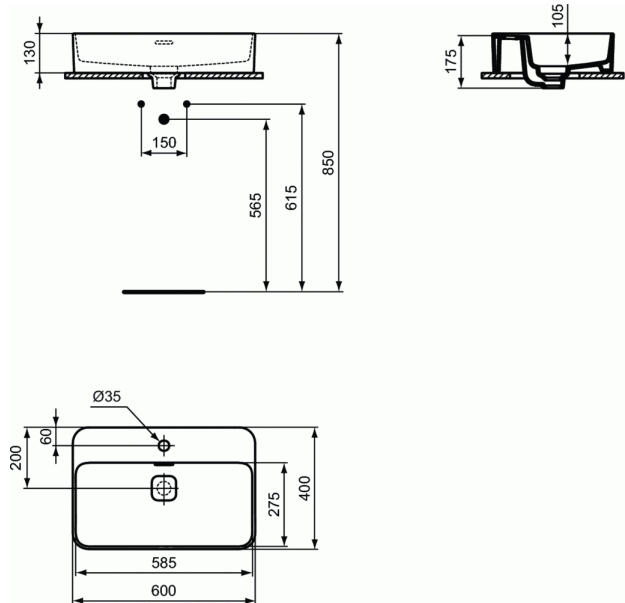

Référence produit: T2998

### Lavabo à poser 600x400mm avec trop plein, avec trou percé

Lavabo à poser 600x400mm avec trop plein, avec trou percé