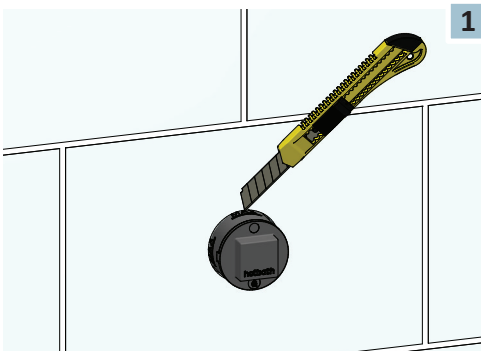

# AC111EXT

Trim parts for 2-way diverter

Parti esterne per deviatore a 2 vie

Parties extérieures pour inverseur à 2-voies

Partes exteriores para inversor de 2 vías

AP-Teile fuer 2-Wege Umsteller

Afbouwdeel 2-weg omstel

MAX  
80°

60°  
45°

1

2

3

4

5

6