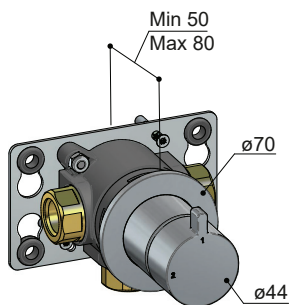

AC111EXT

Trim parts for 2-way diverter

Parti esterne per deviatore a 2 vie

Parties extérieures pour inverseur à 2-voies

Partes exteriores para inversor de 2 vías

AP-Teile fuer 2-Wege Umsteller

Afbouwdeel 2-weg omstel

hotbath
italian bathroomware

BEFORE STARTING / PRIMA DI INIZIARE / AVANT DE COMMENCER / ANTES DE EMPEZAR / VOR DEM START / VOORDAT JE BEGINT

P
bar

1
MIN

MAX

5

3
1

T
°C

MAX
80°

60°
45°