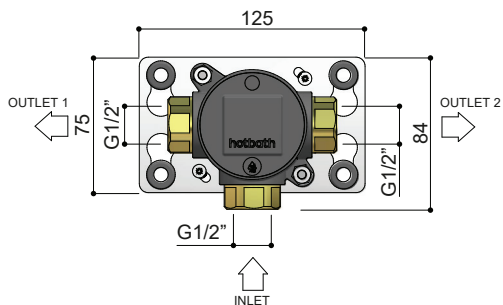

AC111EXT

Trim parts for 2-way diverter

Parti esterne per deviatore a 2 vie

Parties extérieures pour inverseur à 2-voies

Partes exteriores para inversor de 2 vías

AP-Teile fuer 2-Wege Umsteller

Afbouwdeel 2-weg omstel

hotbath
italian bathroomware

BEFORE STARTING / PRIMA DI INIZIARE / AVANT DE COMMENCER / ANTES DE EMPEZAR / VOR DEM START / VOORDAT JE BEGINT

P
bar

1
MIN

MAX

5

3
1

T
°C

MAX
80°

60°
45°