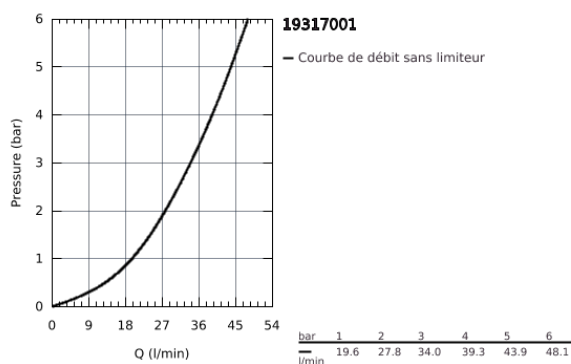

### DESCRIPTION DU PRODUIT

- à combiner impérativement avec :
  - GROHE Rapido SmartBox 35 600/35 604
  - **GROHE SilkMove**: cartouche en céramique 46 mm
  - **GROHE StarLight** : chrome éclatant et durable
  - rosace avec **GROHE FastFixation** (fixations cachées)
  - rosace en métal, ajustable rétroactivement de 6°
  - levier en métal
- débit :
  - sortie B ou C = 30 l/min
- **Attention** : livré sans corps d'encastrement