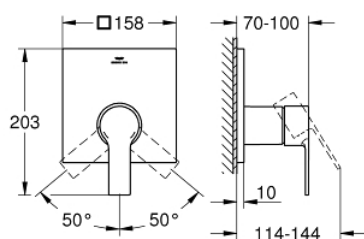

### DESCRIPTION DU PRODUIT

- à combiner impérativement avec :
  - GROHE Rapido SmartBox 35 600/35 604
  - **GROHE SilkMove**: cartouche en céramique 46 mm
  - **GROHE StarLight** : chrome éclatant et durable
  - rosace avec **GROHE FastFixation** (fixations cachées)
  - rosace en métal, ajustable rétroactivement de 6°
  - levier en métal
- débit :
  - sortie B ou C = 30 l/min
- **Attention** : livré sans corps d'encastrement

### PIÈCES DE RECHANGE

1: Joint 1/2" (Numéro de commande 48360000)

2: Cartouche

(Numéro de commande 46048000)

3: Plaque de montage (Numéro de commande 48439000)