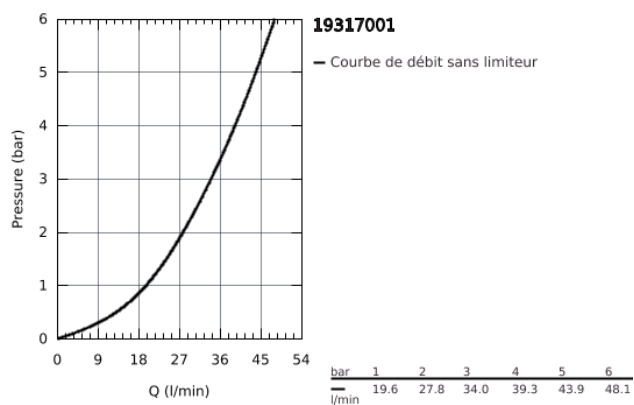

19 317 001 ALLURE SET DE FINITION POUR MITIGEUR MONOCOMMANDE, 1 SORTIE