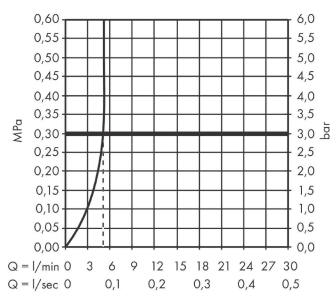

Talis E
ééngreeps wastafelmengkraan 240 met PopUp trekwaste
 Oppervlak: **chrom** Artikelnummer: **71716000**

Beschrijving

- ComfortZone: 240
- voorsprong uitloop 183 mm
- uitloophoogte: 234 mm
- greepvariant: rechte greep
- vaste uitloop
- straalsoort: normale straal
- maximale doorstroomhoeveelheid bij 3 bar: 5 l/min
- keramisch kardoes
- pop-up afvoergarnituur G 1¼
- materiaal afvoergarnituur: Metaal
- EU taxonomie: max 6l/min - draagt substantieel bij aan duurzaamheid

Artikeldetails

Vrijblijvende advies
 verkoopprijs excl. BTW 297,65 €

Vrijblijvende advies
 verkoopprijs incl. BTW 360,16 €

Technologie

Designprijzen

Productfoto

Maattekening

Doorstroomdiagram