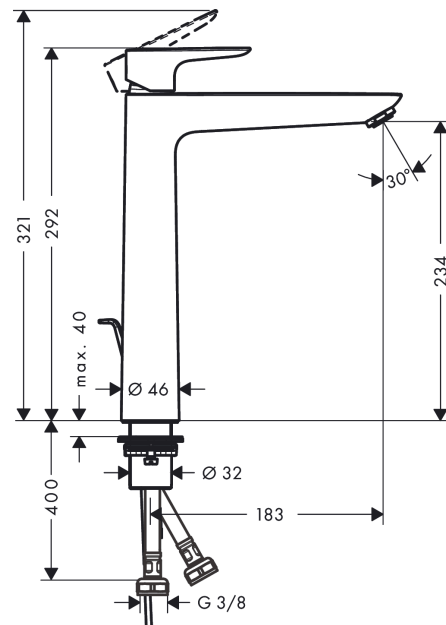

Maattekening