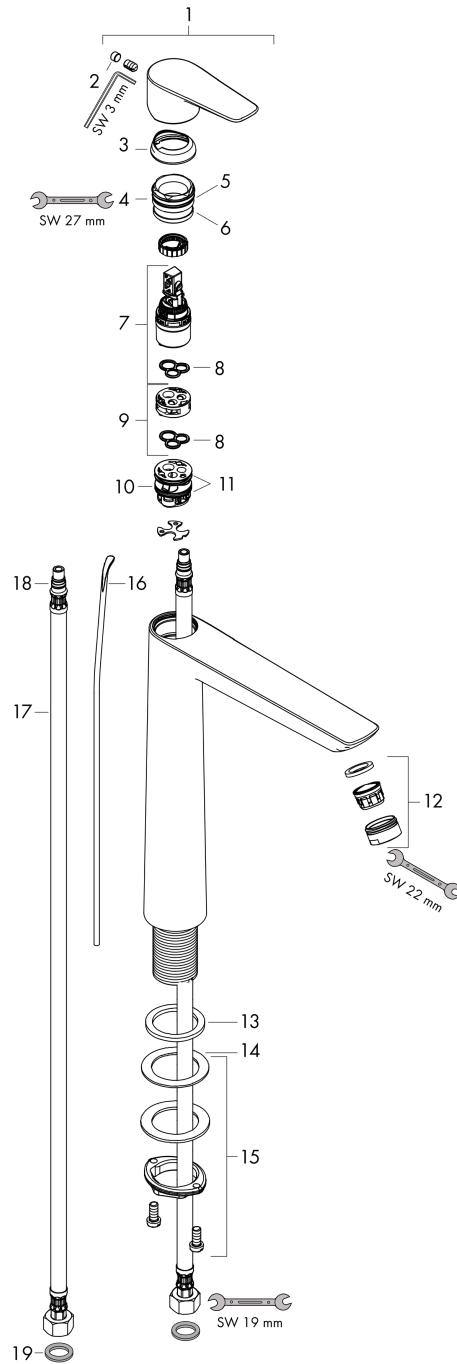

Talis E
ééngreeps wastafelmengkraan 240 met PopUp trekwaste
 Oppervlak: **chrom** Artikelnummer: **71716000**

Beschrijving

- ComfortZone: 240
- voorsprong uitloop 183 mm
- uitloophoogte: 234 mm
- greepvariant: rechte greep
- vaste uitloop
- straalsoort: normale straal
- maximale doorstroomhoeveelheid bij 3 bar: 5 l/min
- keramisch kardoes
- pop-up afvoergarnituur G 1¼
- materiaal afvoergarnituur: Metaal
- EU taxonomie: max 6l/min - draagt substantieel bij aan duurzaamheid

Artikeldetails

Vrijblijvende advies
 verkoopprijs excl. BTW 297,65 €

Vrijblijvende advies
 verkoopprijs incl. BTW 360,16 €

Technologie

Designprijzen

Productfoto

Maattekening

Doorstroomdiagram

Talis E
ééngreeps wastafelmengkraan 240 met PopUp trekwaste
 Oppervlak: **chrom** Artikelnummer: **71716000**

Explosietekening

Bouwjaar: >10/15

Talis E
ééngreeps wastafelmengkraan 240 met PopUp trekwaste
 Oppervlak: **chrom** Artikelnummer: **71716000**

Reserveonderdelenlijst

Bouwjaar: >10/15

Regel	Beschrijving	Artikelnummer	Prijs incl. BTW	VE
1	greep	92687000	44,65 €	1
2	greepstop	95704000	2,90 €	1
3	afdekkap	92625000	27,95 €	1
4	moer	92689000	22,39 €	1
5	O-ring 25x1,5	98146000	2,90 €	1
6	O-ring 27x1,5	92527000	11,13 €	1
7	kardoes compl.	97685000	55,90 €	1
8	dichting	98865000	27,95 €	1
9	kardoesadapter	92628000	17,91 €	1
10	kardoesadapter	98866000	27,95 €	1
11	O-ring 23x2	98398000	2,90 €	1
12	perlator M24x1 (5 l/min)	13185000	-	1
13	vlakdichting	98749000	4,96 €	1
14	stelring	97548000	2,90 €	1
15	schachtbevestigingsset compl. (Ø 32)	13961000	22,39 €	1
16	trekstang	96657000	11,13 €	1
17	aansluitslang 600 mm M8x0,75 G3/8	96556000	22,39 €	1
18	O-ring 7x1,5	98422000	2,90 €	1
19	dichtingsset	95581000	4,96 €	1
a	afvoergarnituur	94139000	-	1
b	schachtverlenging	13898000	70,30 €	1