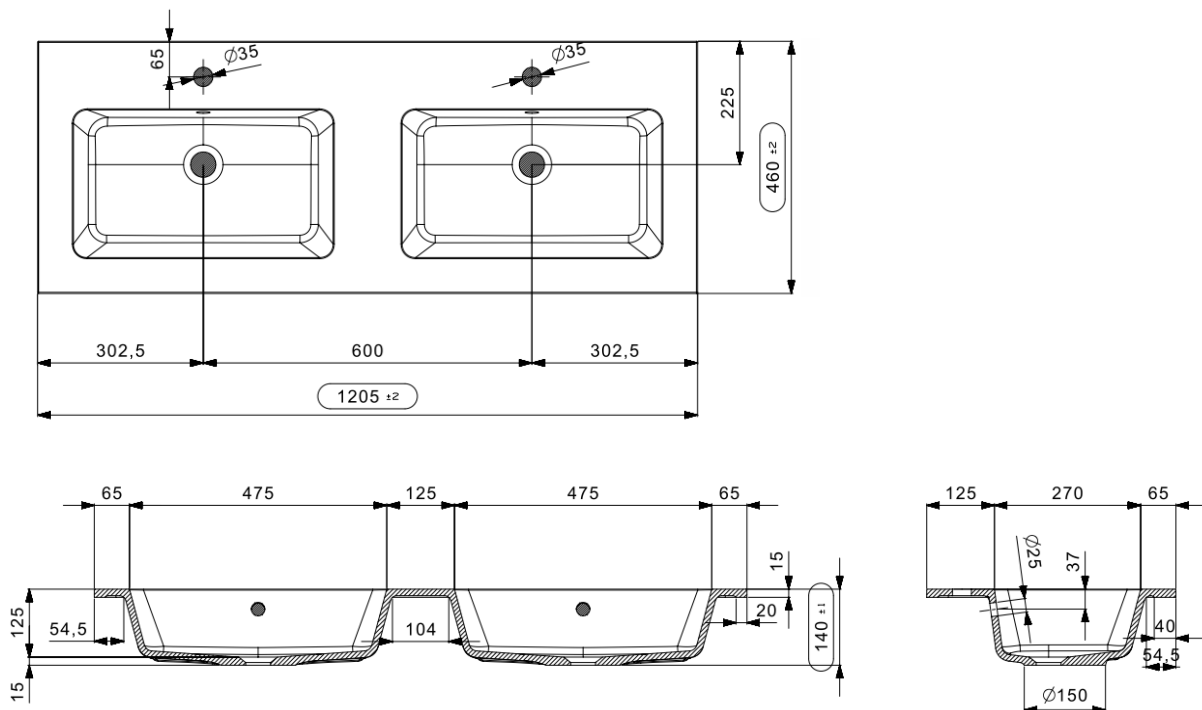

COR – GEÏNTEGREERDE TABLET – 120X46

SKU 933821

AFMETINGEN: **Lengte: 1205 mm**
 Diepte: 460 mm
 Hoogte: 14 mm

Type wastafel	Tablet – 2 wastafels
Materiaal	Kunstmarmer
Kleur	Mat wit
Montage	Tablet
Met kraangat	Ja
Met overloop	Ja