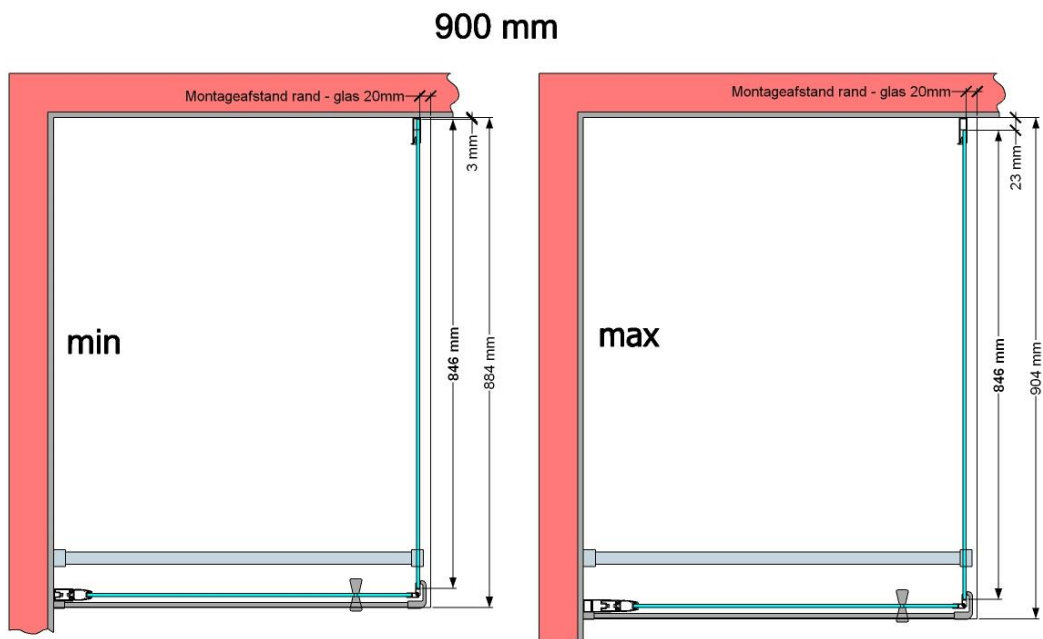

VAN MARCKE – PINA FIX – VASTE WAND – 90 CM

SKU 224544

AFBEELDING

MAATTEKENING

	SKU 224544
Type douchedeur	Vaste wand
Hoogte	200 cm
Materiaal profiel	Aluminium
Uitvoering profiel	Wit
Uitvoering glas	Helder veiligheidsglas
Dikte glas	6 mm
Behandeling glas	Easy Clean
Draairichting	/
Inbouwmaat	875 - 895 mm
Instapbreedte	
Omkeerbaar	Ja
Liftfunctie	Nee
Greep	Nee
Magnetische sluiting	/
Keuringen	CE
Garantie	5 jaar
Frameloze	Nee
Met bevestigingsmateriaal	Ja