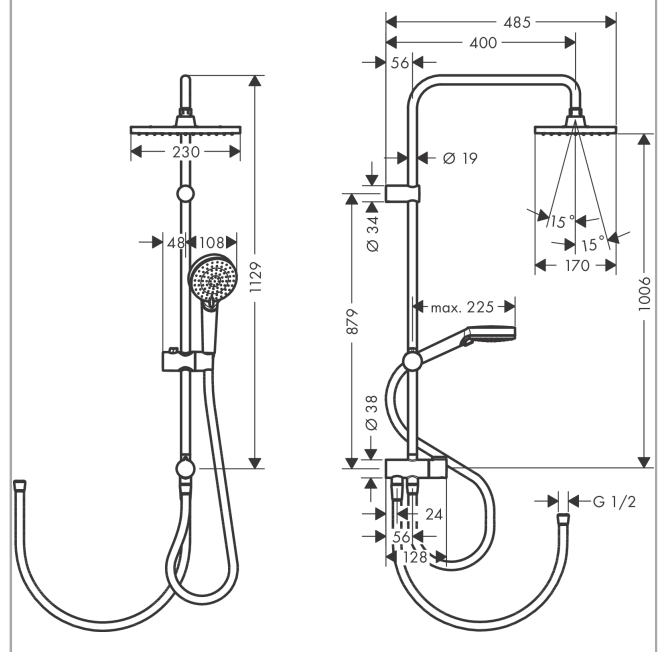

Vernis Shape Showerpipe 230 1jet Reno E

Oppervlakte finish: **mat zwart** Artikelnummer: **26282670**

Beschrijving

- bestaat uit: Hoofddouche, handdouche, Doucheslang, schuifstuk
- Hoofddouche Vernis Shape 230 1jet
- afmeting hoofddouche: 230 x 170 mm
- straalsoort hoofddouche: Rain
- straalsoort handdouche: Rain, IntenseRain
- doorstroomhoeveelheid van handdouche bij 3 bar: 15,2 l/min
- maximale doorstroomhoeveelheid bij 3 bar: 15,2 l/min
- minimale bedrijfsdruk: 1 bar
- maximale bedrijfsdruk: 10 bar
- kogelgewricht: hoek hoofddouche verstelbaar
- diameter glijstang: 19 mm
- in hoogte verstelbaar schuifstuk met vergrendelend push-schuifstuk
- douche-arm 400 mm

Artikeldetails

Vrijblijvende advies verkoopprijs excl. BTW 489,30 €

Vrijblijvende advies verkoopprijs incl. BTW 592,05 €

Technologie

Productfoto

Maattekening

Vernis Shape
Showerpipe 230 1jet Reno E
 Oppervlakte finish: **mat zwart**

Artikelnummer: **26282670**

Doorstroomdiagram

Vernis Shape
 Showerpipen 230 1jet Reno E
 Oppervlakte finish: mat zwart

Artikelnummer: 26282670

Explosietekening

Bouwjaar: >04/21

Vernis Shape
Showerpipe 230 1jet Reno E
 Oppervlakte finish: **mat zwart**

Artikelnummer: **26282670**

Reserveonderdelenlijst

Bouwjaar: >04/21

Regel	Beschrijving	Artikelnummer	Prijs incl. BTW	VE
1	douche-arm	93732670	-	1
2	inbusschroef M5x5	98446000	-	1
3	opvulschijf 7 mm	93813670	-	1
4	zeefdichting	94246000	-	1
5	Hoofdouche	26281670	-	1
6	stijgbuis 845 mm	93906670	-	1
7	stijgbuis 546 mm	93769670	-	1
8	stijgbuis 945 mm	93770670	-	1
9	schuifstuk cpl.	93729670	-	1
10	Handdouche	26270670	-	1
11	doucheslang Isiflex'B 1,60 m	28276670	-	1
12	dichting	98058000	-	1
13	O-ring 12x2	98214000	-	1
14	O-ring 11x2	98127000	-	1
15	doucheslang	28278670	-	1
16	greep	93733670	-	1
17	omstelling compl.	95404000	-	1
18	verlengset 100 mm	94164670	-	1