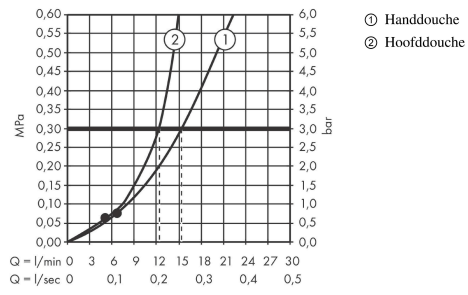

Vernis Shape
Showerpipe 230 1jet Reno E
Oppervlakte finish: **mat zwart**

Artikelnummer: **26282670**

Doorstroomdiagram