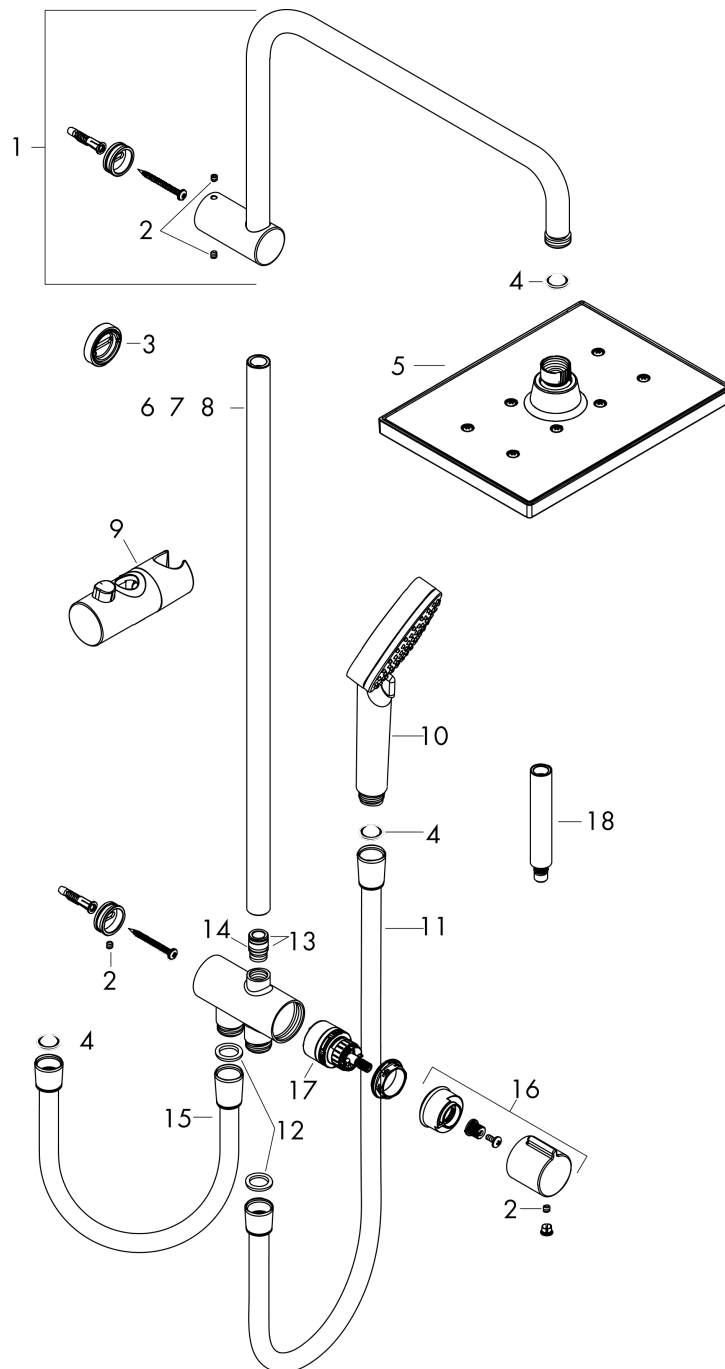

Vernis Shape Showerpipe 230 1jet Reno E

Oppervlakte finish: **mat zwart** Artikelnummer: **26282670**

Beschrijving

- bestaat uit: Hoofddouche, handdouche, Doucheslang, schuifstuk
- Hoofddouche Vernis Shape 230 1jet
- afmeting hoofddouche: 230 x 170 mm
- straalsoort hoofddouche: Rain
- straalsoort handdouche: Rain, IntenseRain
- doorstroomhoeveelheid van handdouche bij 3 bar: 15,2 l/min
- maximale doorstroomhoeveelheid bij 3 bar: 15,2 l/min
- minimale bedrijfsdruk: 1 bar
- maximale bedrijfsdruk: 10 bar
- kogelgewricht: hoek hoofddouche verstelbaar
- diameter glijstang: 19 mm
- in hoogte verstelbaar schuifstuk met vergrendelend push-schuifstuk
- douche-arm 400 mm

Artikeldetails

Vrijblijvende advies verkoopprijs excl. BTW 489,30 €

Vrijblijvende advies verkoopprijs incl. BTW 592,05 €

Technologie

Productfoto

Maattekening

Vernis Shape
Showerpipe 230 1jet Reno E
 Oppervlakte finish: **mat zwart**

Artikelnummer: **26282670**

Doorstroomdiagram

Vernis Shape
 Showerpipen 230 1jet Reno E
 Oppervlakte finish: mat zwart

Artikelnummer: 26282670

Explosietekening

Bouwjaar: >04/21

Vernis Shape
Showerpipe 230 1jet Reno E
 Oppervlakte finish: **mat zwart**

Artikelnummer: **26282670**

Reserveonderdelenlijst

Bouwjaar: >04/21

Regel	Beschrijving	Artikelnummer	Prijs incl. BTW	VE
1	douche-arm	93732670	-	1
2	inbusschroef M5x5	98446000	-	1
3	opvulschijf 7 mm	93813670	-	1
4	zeefdichting	94246000	-	1
5	Hoofdouche	26281670	-	1
6	stijgbuis 845 mm	93906670	-	1
7	stijgbuis 546 mm	93769670	-	1
8	stijgbuis 945 mm	93770670	-	1
9	schuifstuk cpl.	93729670	-	1
10	Handdouche	26270670	-	1
11	doucheslang Isiflex'B 1,60 m	28276670	-	1
12	dichting	98058000	-	1
13	O-ring 12x2	98214000	-	1
14	O-ring 11x2	98127000	-	1
15	doucheslang	28278670	-	1
16	greep	93733670	-	1
17	omstelling compl.	95404000	-	1
18	verlengset 100 mm	94164670	-	1