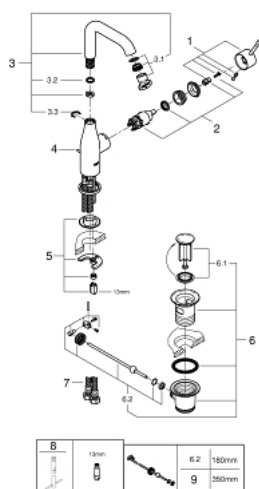

### DESCRIPTION DU PRODUIT

- monotrou
- levier en métal
- **GROHE SilkMove** : cartouche en céramique 28 mm
- limiteur de course
- **GROHE StarLight** : chrome éclatant et durable
- **GROHE EcoJoy** : mousseur économique, 5,7 l/min
- GROHE AquaGuide mousseur ajustable

### PIÈCES DE RECHANGE

1: Levier (Numéro de commande 46919000)

2: Cartouche

(Numéro de commande 46580000)

3: Bec tubulaire (Numéro de commande 13374000)

3.1: Mousseur (Numéro de commande 48270000)

3.2: Joint torique 13,5 x 2,75 (Numéro de commande 0128500M)

3.3: Clip de s-reté (Numéro de commande 4826600M)

4: Tirette de vidage (Numéro de commande 46739000)

5: Ensemble de fixation universel pour robinets (Numéro de commande 46645000)

6: Garniture de vidage 1 1/4" (Numéro de commande 28910000)

6.1: Clapet de vidage (Numéro de commande 07182000)

6.2: Tige et rotule de vidage (Numéro de commande 07052000)

7: Flexible de raccordement (Numéro de commande 46255000)

8: Clef platte SW 46 mm à 6 pans (Numéro de commande 19017000)\*