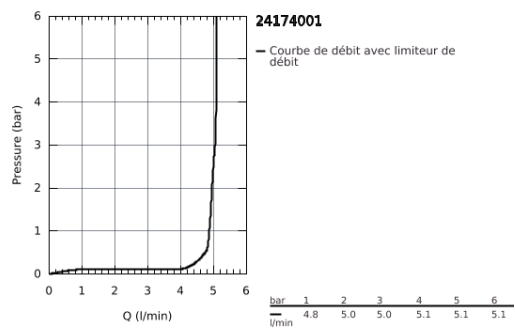

• édition professionnelle