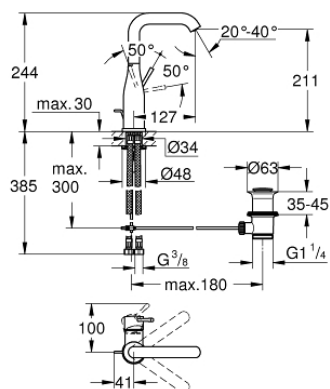

## 24 174 001 ESSENCE MITIGEUR MONOCOMMANDE LAVABO TAILLE L

### DESCRIPTION DU PRODUIT

- monotrou
- levier en métal
- **GROHE SilkMove** : cartouche en céramique 28 mm
- limiteur de course
- **GROHE StarLight** : chrome éclatant et durable
- **GROHE EcoJoy** : mousseur économique, 5,7 l/min
- GROHE AquaGuide mousseur ajustable

### PIÈCES DE RECHANGE

1: Levier (Numéro de commande 46919000)

2: Cartouche

(Numéro de commande 46580000)

3: Bec tubulaire (Numéro de commande 13374000)

3.1: Mousseur (Numéro de commande 48270000)

3.2: Joint torique 13,5 x 2,75 (Numéro de commande 0128500M)