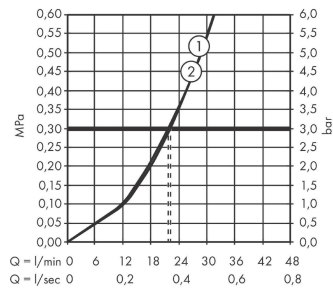

### Maattekening

**ShowerSelect Comfort Q**  
**thermostaat inbouw voor 2 functies**

Oppervlak: **Brushed Bronze**    Artikelnummer: **15583140**

**Doorstroomdiagram**

**ShowerSelect Comfort Q**  
**thermostaat inbouw voor 2 functies**