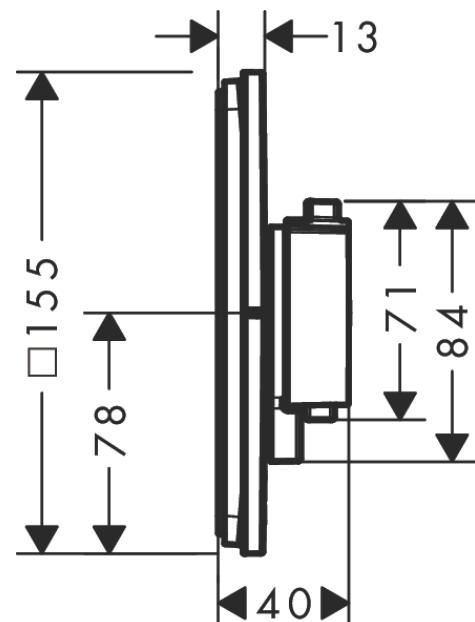

### Maattekening

**ShowerSelect Comfort Q**  
**thermostaat inbouw voor 2 functies**

Oppervlak: **Brushed Bronze**    Artikelnummer: **15583140**

**Doorstroomdiagram**

**ShowerSelect Comfort Q**  
**thermostaat inbouw voor 2 functies**