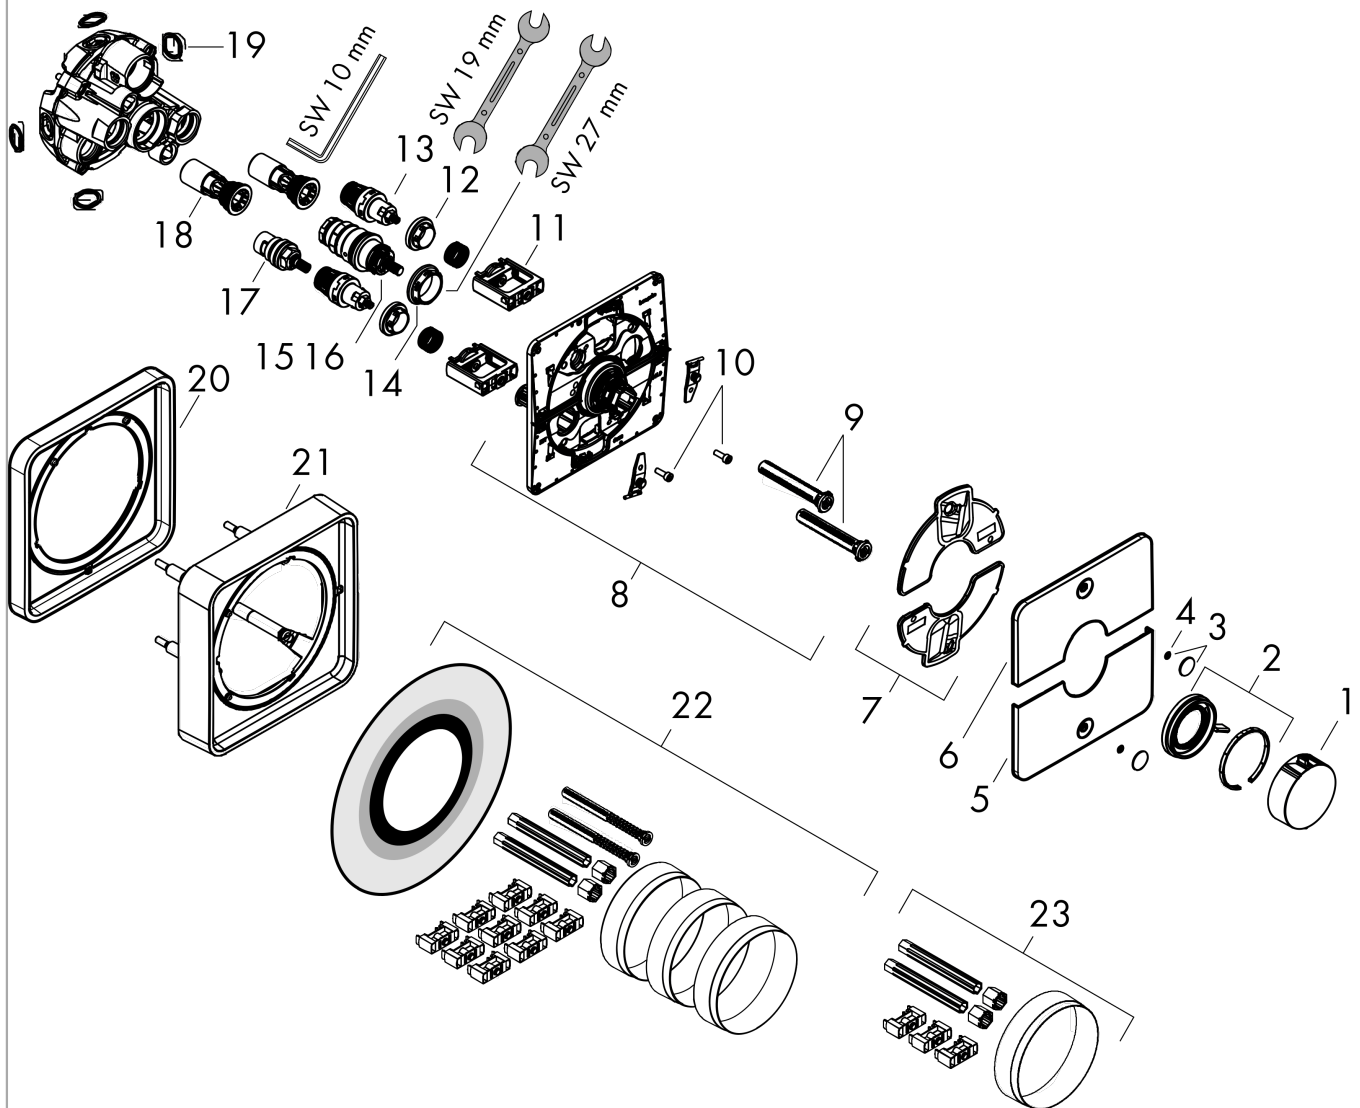

ShowerSelect Comfort Q
thermostaat inbouw voor 2 functies

Oppervlak: **Brushed Bronze**   Artikelnummer: **15583140**

Explosietekening

Bouwjaar: >09/23

ShowerSelect Comfort Q
thermostaat inbouw voor 2 functies

Oppervlak: **Brushed Bronze** Artikelnummer: **15583140**

Reserveonderdelenlijst

Bouwjaar: >09/23

Regel	Beschrijving	Artikelnummer	Prijs incl. BTW	VE
1	thermostaatgreep	94931140	44,89 €	1
2	greep	94932140	32,79 €	1
3	symbolset	94924130	51,79 €	1
4	O-ring 3,1x1,6	94927000	4,96 €	1
5	drukschakelaar	94977140	82,28 €	1
6	drukschakelaar	94959140	82,28 €	1
7	dichtingsset	94933000	4,96 €	1
8	rozetdrager	94971000	70,30 €	1
9	compensatieset	94930000	8,11 €	1
10	cilinderkopschroef M4x12	94929000	4,96 €	1
11	Select-Adapter	94900000	22,39 €	1
12	moer	98368000	11,13 €	1
13	bovendeel	95758000	99,58 €	1
14	moer	98913000	17,91 €	1
15	temperatuur regeleenheid	98282000	99,58 €	1
16	regeleenheid voor verwisselde aansluitingen	92373000	247,57 €	1
17	bovendeel rechts sluitend	94009000	35,82 €	1
18	service eenheid	94928000	27,95 €	1
19	O-ring 16x2,5	98134000	2,90 €	1
20	verlengset 5 mm	13613140	-	1
21	verlengset 22 mm	13618140	-	1
22	verlengset 25 - 75 mm	13632000	-	1
23	verlengset 25 mm	13638000	-	1
a	Basisset	01500180	-	1
b	servicesleutel	87567000	2,90 €	1
c	adapterset	13588000	-	1