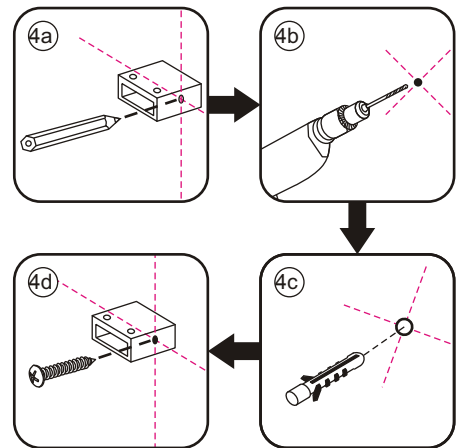

INSTALLATIE VOORSCHRIFT

Inloopdouche met NANO behandeld glas

Zonder NANO

NANO

NANO kant aan de binnenzijde
Te herkennen aan de sticker

NANO kant aan
de binnenzijde
Te herkennen
aan de sticker

Eventuele vlekken op het matglas-gedeelte
verwijderen met alcohol of glasreiniger.
Gebruik geen schuurmiddelen!

- 1015(500x2000)
- 1015(600x2000)
- 1015(700x2000)
- 1015(780-800x2000)
- 1015(880-900x2000)
- 1015(980-1000x2000)
- 1215(1080-1100x2000)
- 1215(1180-1200x2000)
- 1215(1280-1300x2000)
- 1215(1380-1400x2000)

Voorzie beide kanten van het muurprofiel (binnen- en buitenkant) van siliconenkit.