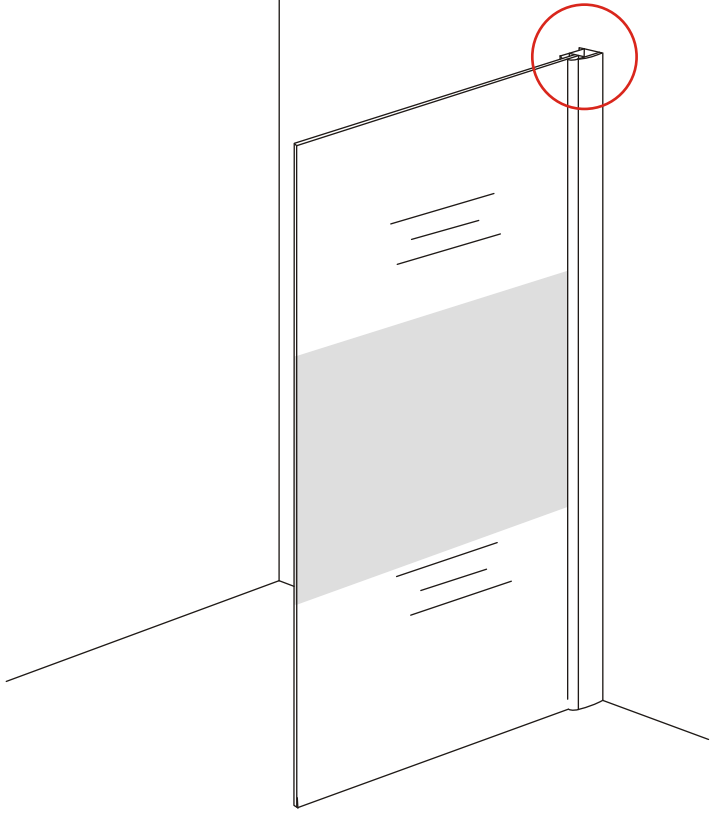

INSTALLATIE VOORSCHRIFT

Inloopdouche met NANO behandeld glas

Zonder NANO

NANO

NANO kant aan de binnenzijde
Te herkennen aan de sticker

NANO kant aan
de binnenzijde
Te herkennen
aan de sticker

Eventuele vlekken op het matglas-gedeelte
verwijderen met alcohol of glasreiniger.
Gebruik geen schuurmiddelen!

- 1015(500x2000)
- 1015(600x2000)
- 1015(700x2000)
- 1015(780-800x2000)
- 1015(880-900x2000)
- 1015(980-1000x2000)
- 1215(1080-1100x2000)
- 1215(1180-1200x2000)
- 1215(1280-1300x2000)
- 1215(1380-1400x2000)

Voorzie beide kanten van het muurprofiel (binnen- en buitenkant) van siliconenkit.