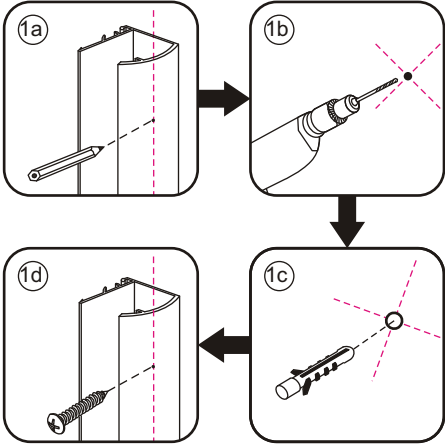

INSTALLATIE VOORSCHRIFT

Inloopdouche met NANO behandeld glas

Zonder NANO

NANO

NANO kant aan de binnenzijde
Te herkennen aan de sticker

NANO kant aan
de binnenzijde
Te herkennen
aan de sticker

Eventuele vlekken op het matglas-gedeelte
verwijderen met alcohol of glasreiniger.
Gebruik geen schuurmiddelen!

Voorzie beide kanten van het muurprofiel (binnen- en buitenkant) van siliconenkit.