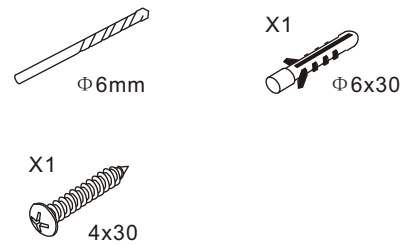

- 1015(500x2000)
- 1015(600x2000)
- 1015(700x2000)
- 1015(780-800x2000)
- 1015(880-900x2000)
- 1015(980-1000x2000)
- 1215(1080-1100x2000)
- 1215(1180-1200x2000)
- 1215(1280-1300x2000)
- 1215(1380-1400x2000)

Voorzie beide kanten van het muurprofiel (binnen- en buitenkant) van siliconenkit.