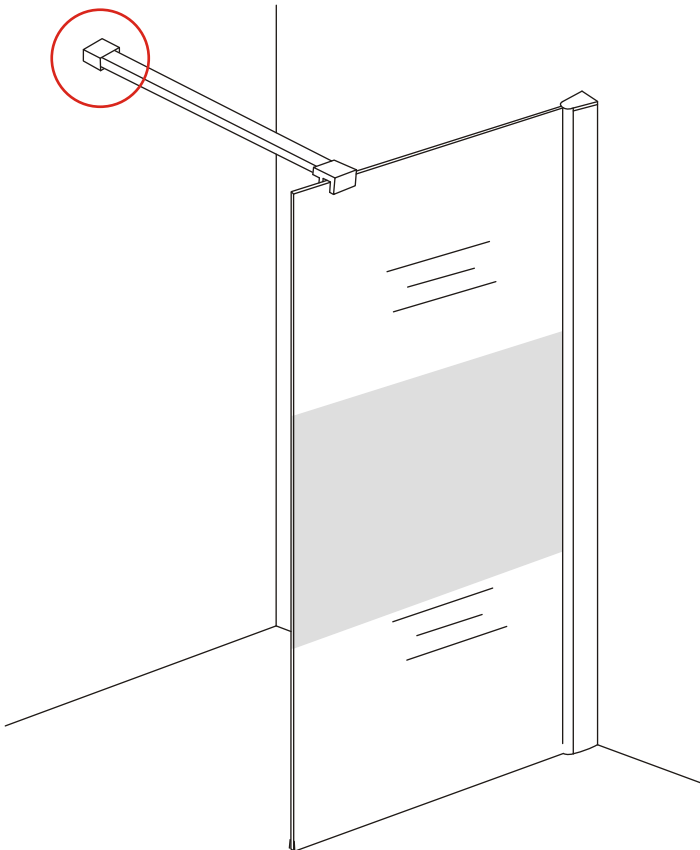

INSTALLATIE VOORSCHRIFT

Inloopdouche met NANO behandeld glas

Zonder NANO

NANO

NANO kant aan de binnenzijde
Te herkennen aan de sticker

NANO kant aan
de binnenzijde
Te herkennen
aan de sticker

Eventuele vlekken op het matglas-gedeelte
verwijderen met alcohol of glasreiniger.
Gebruik geen schuurmiddelen!

- 1015(500x2000)
- 1015(600x2000)
- 1015(700x2000)
- 1015(780-800x2000)
- 1015(880-900x2000)
- 1015(980-1000x2000)
- 1215(1080-1100x2000)
- 1215(1180-1200x2000)
- 1215(1280-1300x2000)
- 1215(1380-1400x2000)

Voorzie beide kanten van het muurprofiel (binnen- en buitenkant) van siliconenkit.