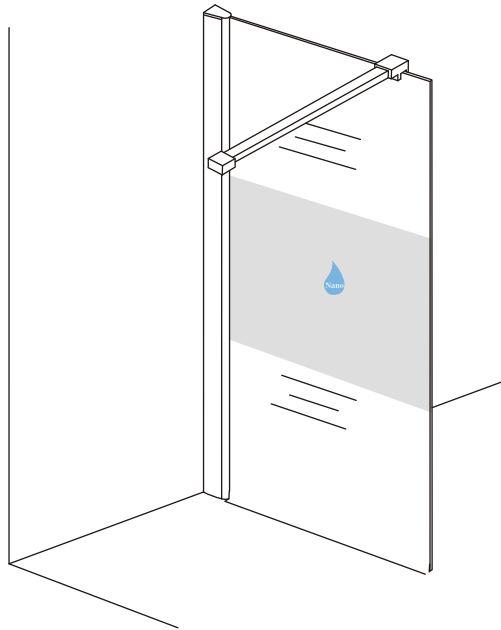

INSTALLATIE VOORSCHRIFT

Inloopdouche met NANO behandeld glas

Zonder NANO

NANO

NANO kant aan de binnenzijde
Te herkennen aan de sticker

NANO kant aan
de binnenzijde
Te herkennen
aan de sticker

Eventuele vlekken op het matglas-gedeelte
verwijderen met alcohol of glasreiniger.
Gebruik geen schuurmiddelen!

- 1015(500x2000)
- 1015(600x2000)
- 1015(700x2000)
- 1015(780-800x2000)
- 1015(880-900x2000)
- 1015(980-1000x2000)
- 1215(1080-1100x2000)
- 1215(1180-1200x2000)
- 1215(1280-1300x2000)
- 1215(1380-1400x2000)

Voorzie beide kanten van het muurprofiel (binnen- en buitenkant) van siliconenkit.