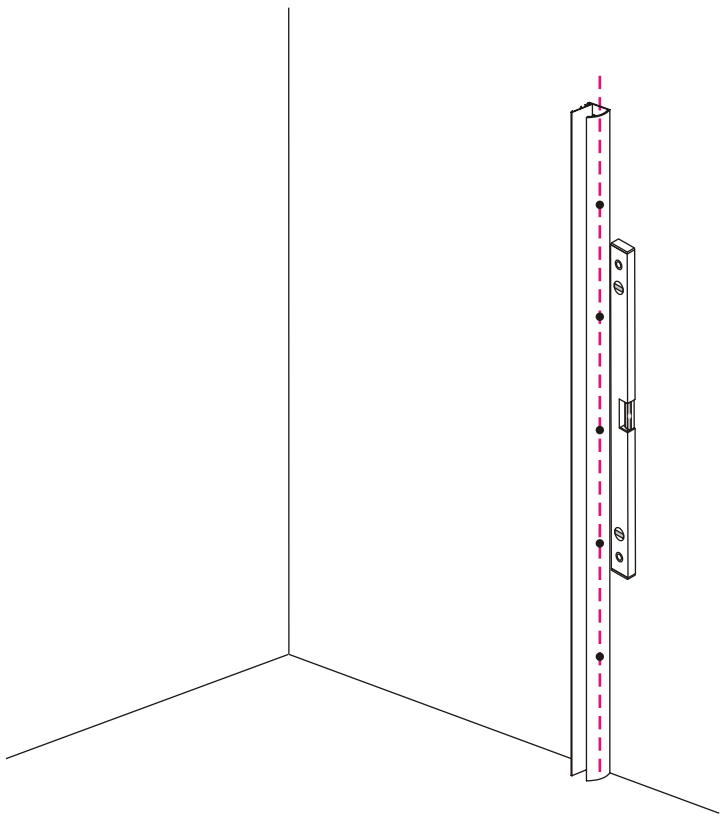

- 1015(500x2000)
- 1015(600x2000)
- 1015(700x2000)
- 1015(780-800x2000)
- 1015(880-900x2000)
- 1015(980-1000x2000)
- 1215(1080-1100x2000)
- 1215(1180-1200x2000)
- 1215(1280-1300x2000)
- 1215(1380-1400x2000)

Voorzie beide kanten van het muurprofiel (binnen- en buitenkant) van siliconenkit.