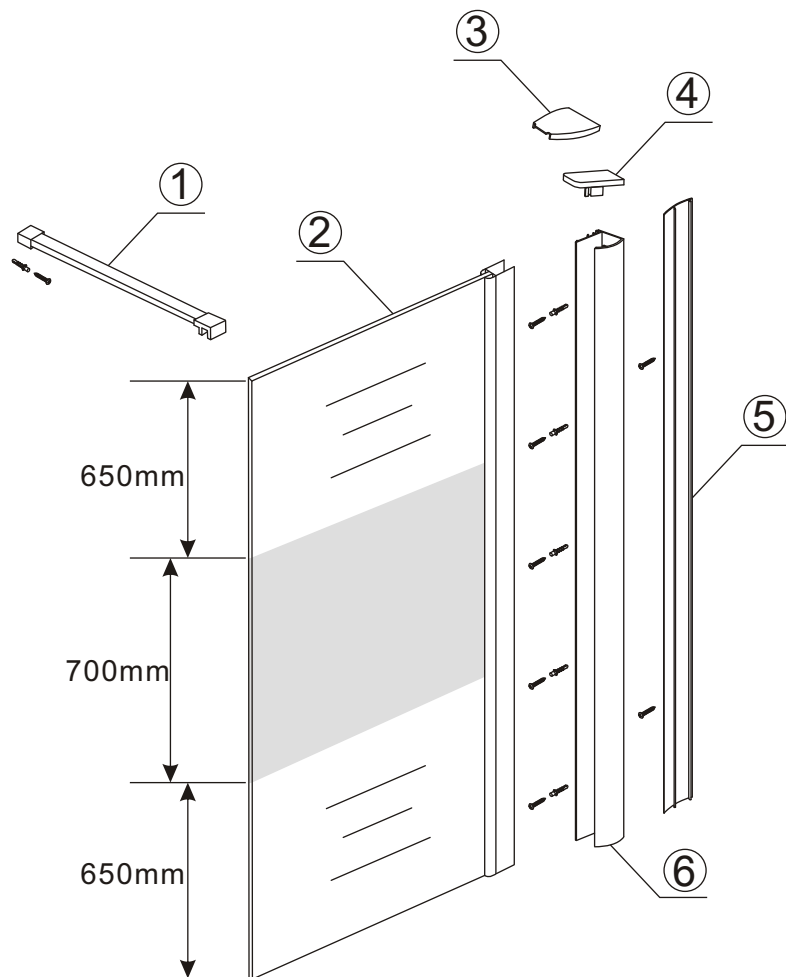

X1	X1	X1	X1	X1
X1	X8	X6