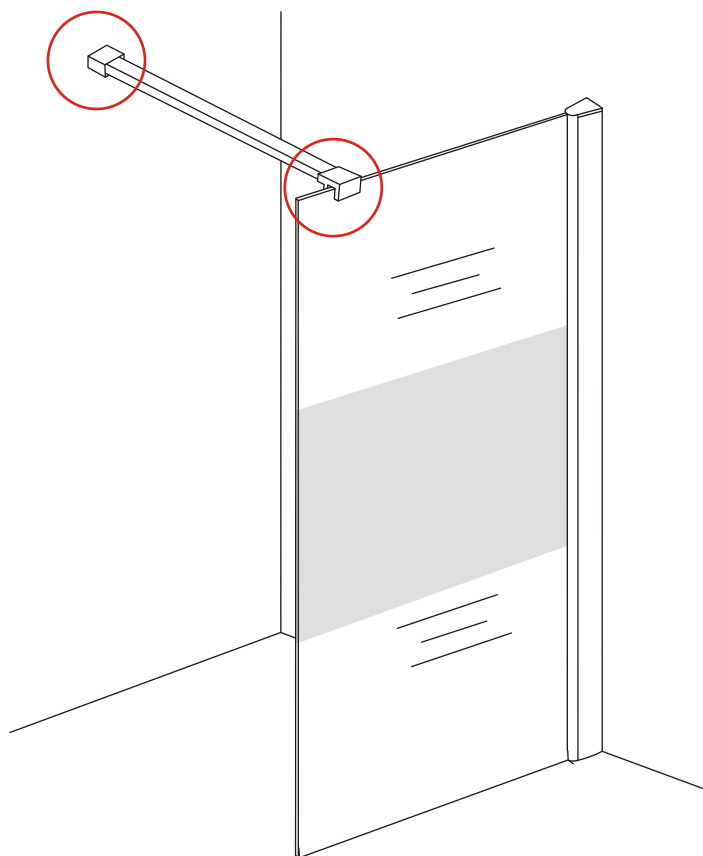

INSTALLATIE VOORSCHRIFT

Inloopdouche met NANO behandeld glas

Zonder NANO

NANO

NANO kant aan de binnenzijde
Te herkennen aan de sticker

NANO kant aan
de binnenzijde
Te herkennen
aan de sticker

Eventuele vlekken op het matglas-gedeelte
verwijderen met alcohol of glasreiniger.
Gebruik geen schuurmiddelen!

- 1015(500x2000)
- 1015(600x2000)
- 1015(700x2000)
- 1015(780-800x2000)
- 1015(880-900x2000)
- 1015(980-1000x2000)
- 1215(1080-1100x2000)
- 1215(1180-1200x2000)
- 1215(1280-1300x2000)
- 1215(1380-1400x2000)

Voorzie beide kanten van het muurprofiel (binnen- en buitenkant) van siliconenkit.