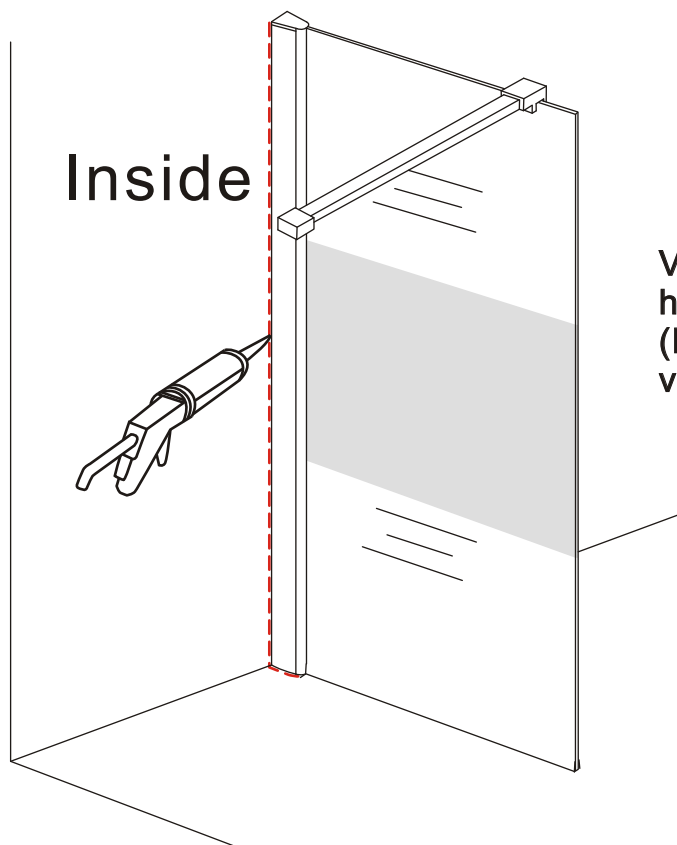

INSTALLATIE VOORSCHRIFT

Inloopdouche met NANO behandeld glas

Zonder NANO

NANO

NANO kant aan de binnenzijde
Te herkennen aan de sticker

NANO kant aan
de binnenzijde
Te herkennen
aan de sticker

Eventuele vlekken op het matglas-gedeelte
verwijderen met alcohol of glasreiniger.
Gebruik geen schuurmiddelen!

- 1015(500x2000)
- 1015(600x2000)
- 1015(700x2000)
- 1015(780-800x2000)
- 1015(880-900x2000)
- 1015(980-1000x2000)
- 1215(1080-1100x2000)
- 1215(1180-1200x2000)
- 1215(1280-1300x2000)
- 1215(1380-1400x2000)

Voorzie beide kanten van het muurprofiel (binnen- en buitenkant) van siliconenkit.