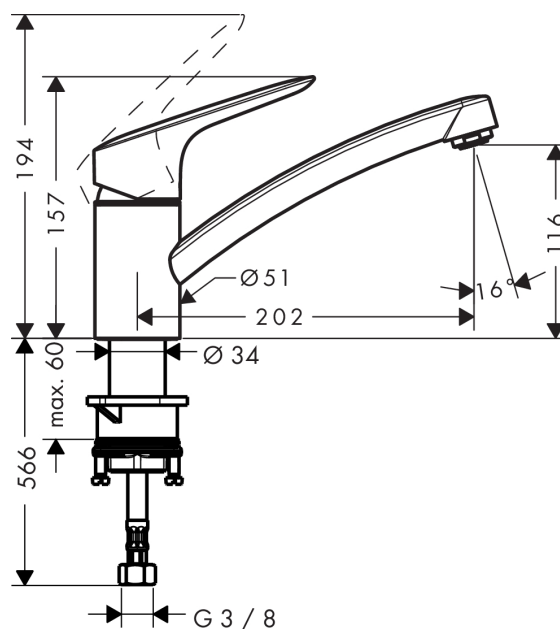

Logis

Logis 120. Mitigeur cuisine

Surfaces: chromé N° Art.: 71830000

Description

Caractéristiques

- ComfortZone 120
- bec mobile 360°
- jet normal
- débit 12 l/min
- cartouche à disques céramiques
- flexible de raccordement G 3/8
- convient au chauffe-eau instantané
- groupe de bruit: I
- classe de débit: A

Technologie

Photo du produit

Plan coté

Schéma d'écoulement