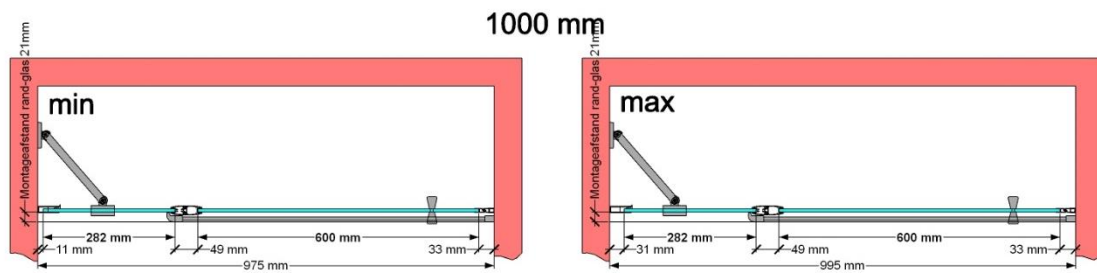

**VAN MARCKE – PINA XL – DRAAIDEUR – 100 CM**

**AFBEELDING**

**MAATTEKENING**

SKU	224554	224555	224556
Type douchedeur	Draaideur	Draaideur	Draaideur
Hoogte	200 cm	200 cm	200 cm
Materiaal profiel	Aluminium	Aluminium	Aluminium
Uitvoering profiel	Chroom	Zwart	Wit
Uitvoering glas	Helder veiligheidsglas	Helder veiligheidsglas	Helder veiligheidsglas
Dikte glas	6 mm	6 mm	6 mm
Behandeling glas	Easy Clean	Easy Clean	Easy Clean
Draairichting	Uitwendig	Uitwendig	Uitwendig
Inbouwmaat	975 - 995 mm	975 - 995 mm	975 - 995 mm
Instapbreedte	600mm	600mm	600mm
Omkeerbaar	Ja	Ja	Ja
Liftfunctie	Ja	Ja	Ja
Greep	Ja	Ja	Ja
Magnetische sluiting	Ja	Ja	Ja
Keuringen	CE	CE	CE
Garantie	5 jaar	5 jaar	5 jaar
Frameloze	Nee	Nee	Nee
Met bevestigingsmateriaal	Ja	Ja	Ja