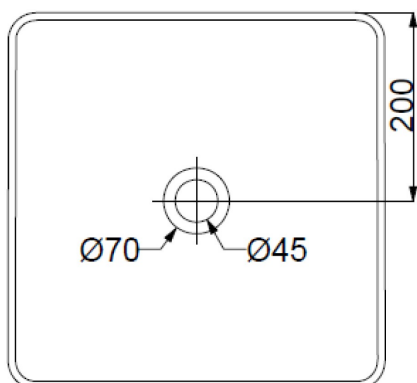

SUN – OPBOUWWASTAFEL

SKU 018071

SUN – OPBOUWASTAFEL**SKU 018071**

<u>Type wastafel:</u>	opbouwwastafel
<u>Aantal wastafels:</u>	1
<u>Materiaal:</u>	sanitair porselein
<u>Kleur:</u>	wit
<u>Montage:</u>	opbouwmodel
<u>Kraangat:</u>	neen
<u>Overloop:</u>	neen
<u>Afvoergat:</u>	Ø 45 mm
<u>Gewicht:</u>	8 kg
<u>Garantie:</u>	5 jaar
<u>Bevestigingsset:</u>	nee
<u>Extra's:</u>	plug in optie