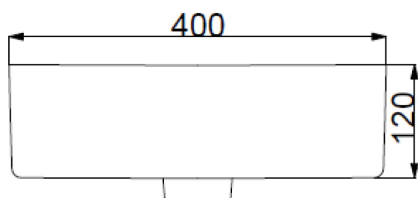

SUN – OPBOUWWASTAFEL

SKU 018071

SUN – OPBOUWASTAFEL**SKU 018071**

<u>Type wastafel:</u>	opbouwwastafel
<u>Aantal wastafels:</u>	1
<u>Materiaal:</u>	sanitair porselein
<u>Kleur:</u>	wit
<u>Montage:</u>	opbouwmodel
<u>Kraangat:</u>	neen
<u>Overloop:</u>	neen
<u>Afvoergat:</u>	Ø 45 mm
<u>Gewicht:</u>	8 kg
<u>Garantie:</u>	5 jaar
<u>Bevestigingsset:</u>	nee
<u>Extra's:</u>	plug in optie