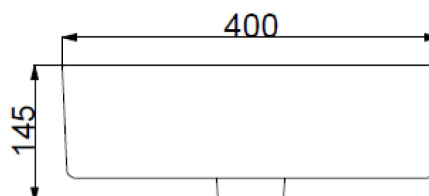

SUN – OPBOUWWASTAFEL

SKU 018071

SUN – OPBOUWASTAFEL**SKU 018071**

<u>Type wastafel:</u>	opbouwwastafel
<u>Aantal wastafels:</u>	1
<u>Materiaal:</u>	sanitair porselein
<u>Kleur:</u>	wit
<u>Montage:</u>	opbouwmodel
<u>Kraangat:</u>	neen
<u>Overloop:</u>	neen
<u>Afvoergat:</u>	Ø 45 mm
<u>Gewicht:</u>	8 kg
<u>Garantie:</u>	5 jaar
<u>Bevestigingsset:</u>	nee
<u>Extra's:</u>	plug in optie