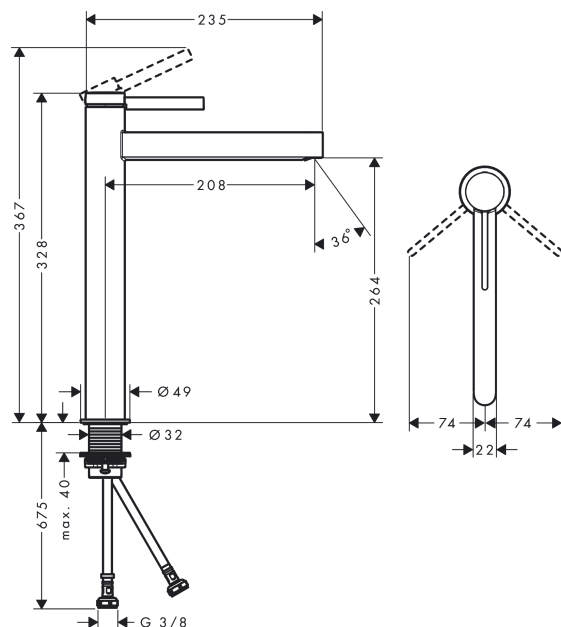

Finoris

ééngreeps wastafelmengkraan 260 met afvoerplug

Oppervlakte finish: **mat wit** Artikelnummer: **76070700**

Beschrijving

- ComfortZone 260
- voorsprong uitloop 208 mm
- uitloophoogte: 264 mm
- greepvariant: rechte greep
- vaste uitloop
- straalsoort: laminaire straal
- maximale doorstroomhoeveelheid bij 3 bar: 5 l/min
- keramisch kardoes
- incl. PushOpen G 1 ¼ wastegarnituur
- materiaal afvoergarnituur: Metaal
- EU taxonomie: max 6l/min - substantiële bijdrage (SC) mogelijk
- Kiwa K6161_Mechanical Mixers EN817

Doorstroomdiagram

Finoris

ééngreeps wastafelmengkraan 260 met afvoerplug

Oppervlakte finish: **mat wit** Artikelnummer: **76070700**

Explosietekening

Bouwjaar: >06/21

Finoris**ééngreeps wastafelmengkraan 260 met afvoerplug**Oppervlakte finish: **mat wit** Artikelnummer: **76070700****Reserveonderdelenlijst**

Bouwjaar: >06/21

Regel	Beschrijving	Artikelnummer	Prijs incl. BTW	VE
1	greep	94266700	-	1
2	greepstop	93735460	-	1
3	inbusschroef M5x5	98446000	-	1
4	afdekkap	93737700	-	1
5	moer	92926000	-	1
6	O-ring 30x1,5	98433000	-	1
7	O-ring 29x2	98391000	-	1
8	O-ring 25x1,5	98146000	-	1
9	kardoes compl.	93760000	-	1
10	dichting	93383000	-	1
11	kardoesadapter	98866000	-	1
12	straalschijf	93973000	-	1
13	montagesleutel	98987000	-	1
14	rozet	94265700	-	1
15	vlakdichting	98749000	-	1
16	schachtbevestigingsset compl. (Ø 32)	13961000	-	1
17	stelring	97548000	-	1
18	aansluitslang	94267000	-	1
19	O-ring 6,6x1,6	93019000	-	1
a	Afvoerplug Push-Open	50100700	-	1
b	schachtverlenging	13898000	-	1