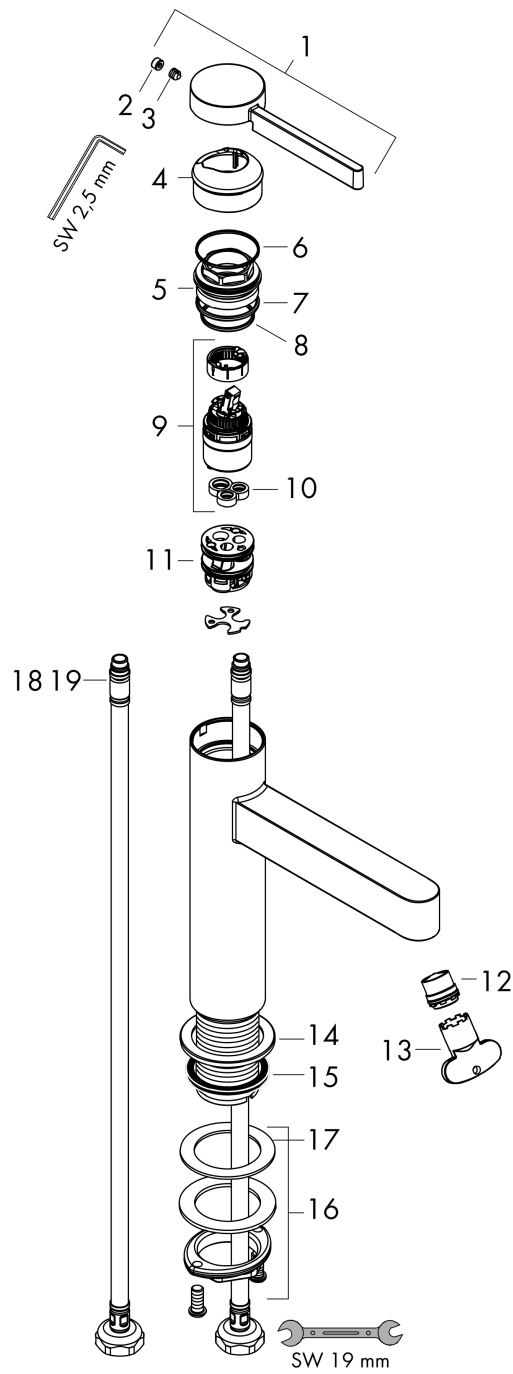

Finoris

ééngreeps wastafelmengkraan 260 met afvoerplug

Oppervlakte finish: **mat wit** Artikelnummer: **76070700**

Beschrijving

- ComfortZone 260
- voorsprong uitloop 208 mm
- uitloophoogte: 264 mm
- greepvariant: rechte greep
- vaste uitloop
- straalsoort: laminaire straal
- maximale doorstroomhoeveelheid bij 3 bar: 5 l/min
- keramisch kardoes
- incl. PushOpen G 1 ¼ wastegarnituur
- materiaal afvoergarnituur: Metaal
- EU taxonomie: max 6l/min - substantiële bijdrage (SC) mogelijk
- Kiwa K6161_Mechanical Mixers EN817

Doorstroomdiagram

Finoris

ééngreeps wastafelmengkraan 260 met afvoerplug

Oppervlakte finish: **mat wit** Artikelnummer: **76070700**

Explosietekening

Bouwjaar: >06/21

Finoris**ééngreeps wastafelmengkraan 260 met afvoerplug**Oppervlakte finish: **mat wit** Artikelnummer: **76070700****Reserveonderdelenlijst**

Bouwjaar: >06/21

Regel	Beschrijving	Artikelnummer	Prijs incl. BTW	VE
1	greep	94266700	-	1
2	greepstop	93735460	-	1
3	inbusschroef M5x5	98446000	-	1
4	afdekkap	93737700	-	1
5	moer	92926000	-	1
6	O-ring 30x1,5	98433000	-	1
7	O-ring 29x2	98391000	-	1
8	O-ring 25x1,5	98146000	-	1
9	kardoes compl.	93760000	-	1
10	dichting	93383000	-	1
11	kardoesadapter	98866000	-	1
12	straalschijf	93973000	-	1
13	montagesleutel	98987000	-	1
14	rozet	94265700	-	1
15	vlakdichting	98749000	-	1
16	schachtbevestigingsset compl. (Ø 32)	13961000	-	1
17	stelring	97548000	-	1
18	aansluitslang	94267000	-	1
19	O-ring 6,6x1,6	93019000	-	1
a	Afvoerplug Push-Open	50100700	-	1
b	schachtverlenging	13898000	-	1