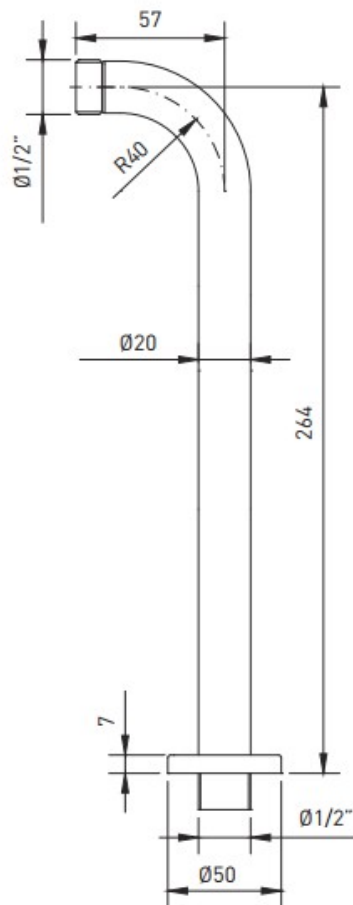

MURLO – BRAS DE DOUCHE AU MUR - 26 CM

SKU 186133

F186133F

Rev.

Les dimensions, ainsi que l'assortiment peuvent subir des modifications sans avis préalable.

MURLO – BRAS DE DOUCHE AU MUR - 26 CM

SKU 186133

Couleur : chromé

Matériel : laiton

Fixation : au mur

Caractéristiques :
- bras de douche fixé au mur 26 cm
- raccordement universel ½"

Options:
à combiner avec une tête de douche:
- SKU 186128
- SKU 186129
- SKU 186130

F186133F