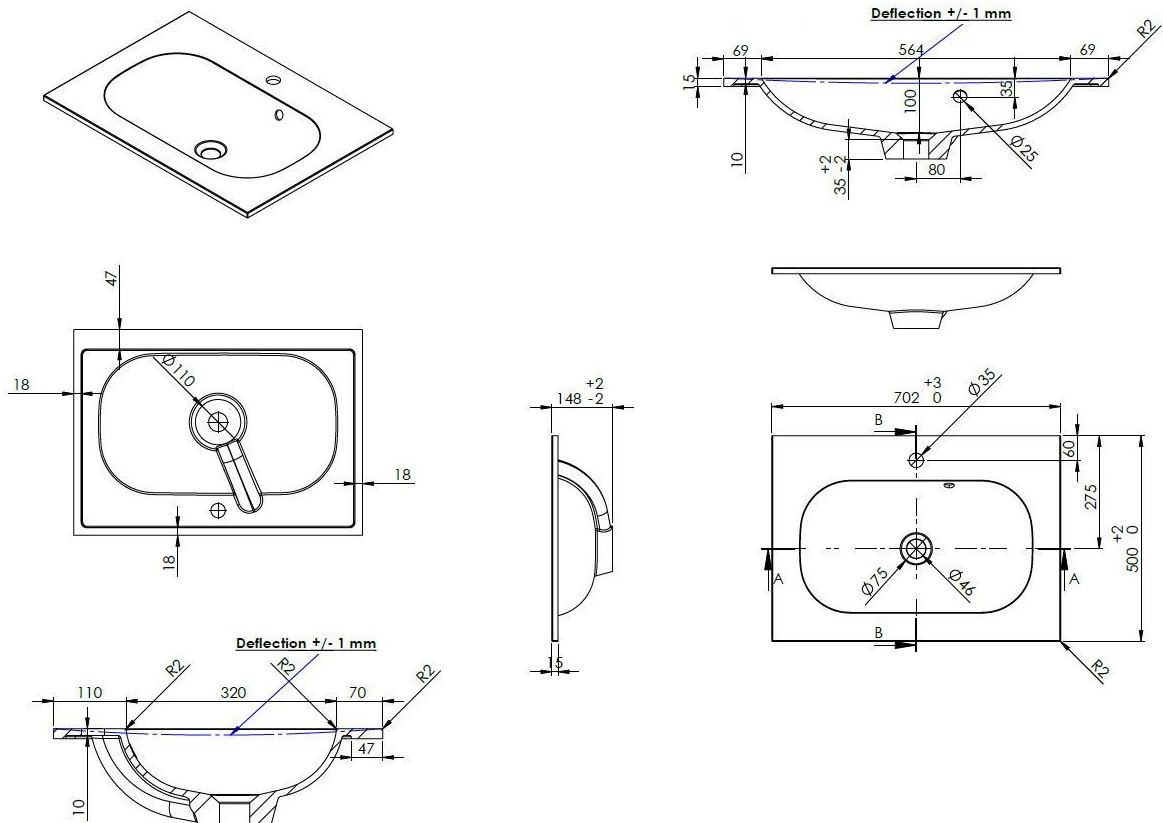

OVUM – INTEGRALE TABLET - 700 X 500 X 200 MM

SKU 930963

AFBEELDING

MAATTEKENING

Type wastafel	Rechthoekig integrale tablet
Aantal wastafels	Enkel
Materiaal	Mineraalmarmer
Kleur	Wit
Afwerking	Glanzend
Dikte tablet	2 cm
Diepte waskom	10 cm
Met geïntegreerd overloop	Ja
Met geïntegreerde kraangat	Ja
Kraangat diameter	35 mm
Met afvoer	Ja
Afvoer diameter	45 mm
Met waterdichte ring	Nee
Combinatie	past op alle Van Marcke meubels
Behandeling	/
Gewicht	10.6 kg
Garantie	5 jaar
Extra's	/
Met bevestigingsmateriaal	Ja