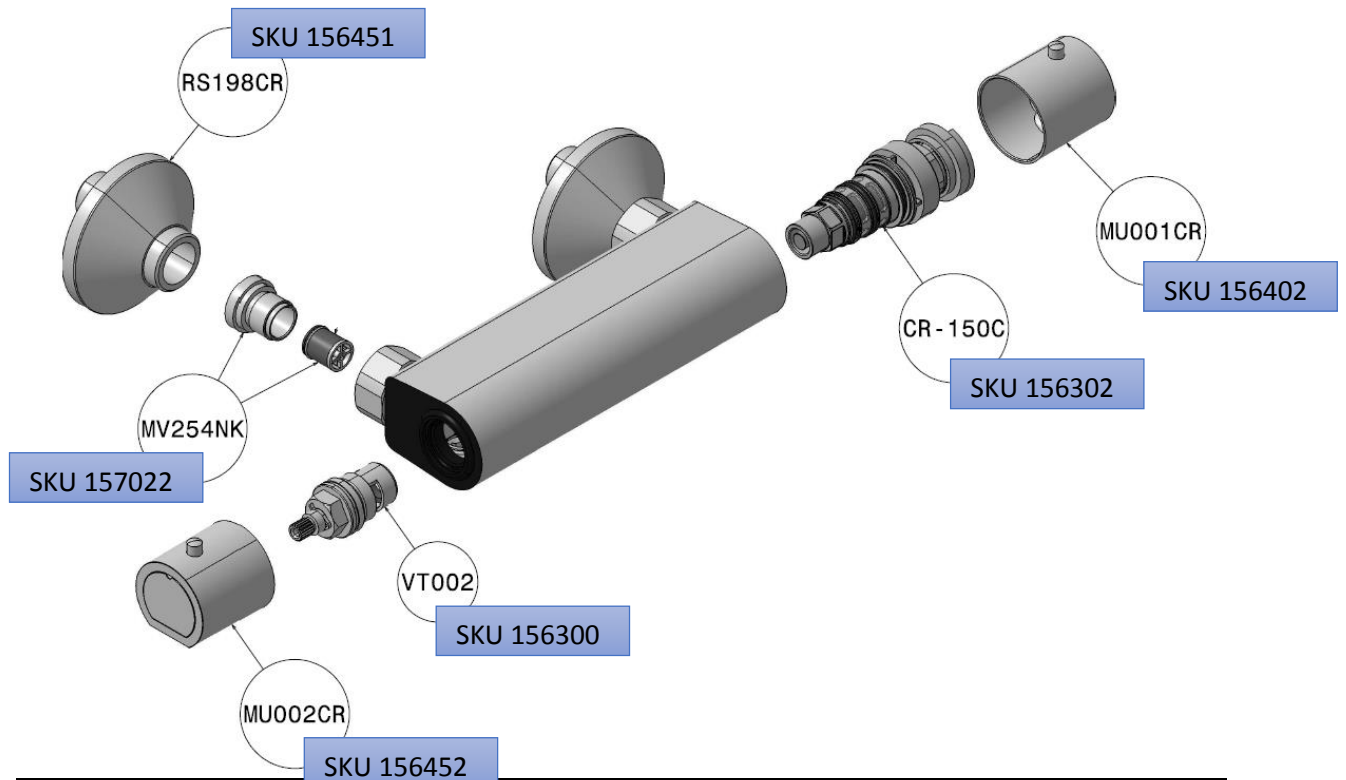

## EXPLOSIETEKENING – VUE ÉCLATÉE

ARVIA

SKU 156390

Alle andere wisselstukken zijn te bestellen via NOS 950025.

Prijzen via Dienst Pricing. AUB

Toutes les autres pièces de réchange doivent être commander via NOS 950025.