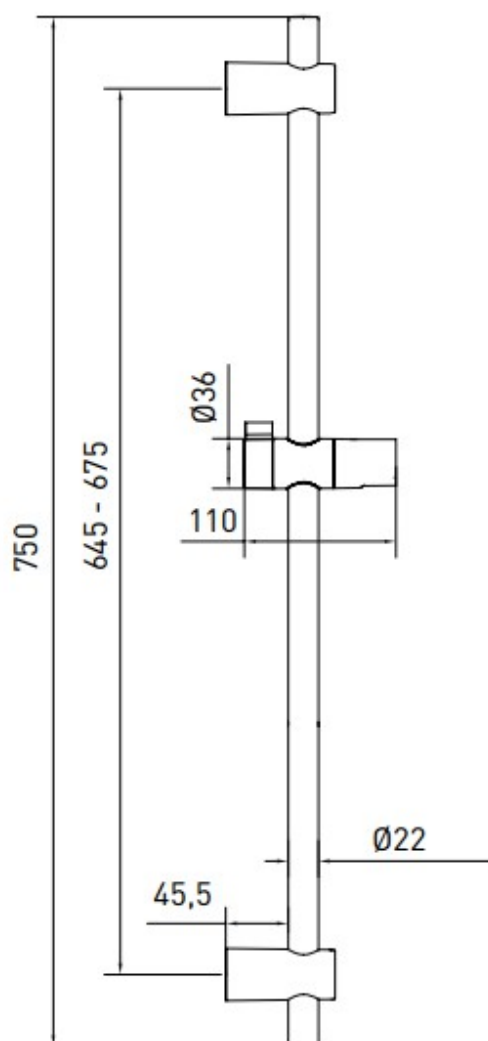

**CALUSO – BARRE DE DOUCHE AJUSTABLE – 75 CM**

**SKU 186132**

F186132F

Rev.

Les dimensions, ainsi que l'assortiment peuvent subir des modifications sans avis préalable.

---

**CALUSO – BARRE DE DOUCHE AJUSTABLE – 75 CM**

**SKU 186132**

Dimensions : hauteur de la barre de douche : 750 mm

Couleur : chromé

Fixation : au mur

Caractéristiques :  
- barre de douche ajustable  
- avec set de fixation  
- incluant un support de douche

Option: peut être combinée avec toutes les douchettes / flexibles de douche de chez Van Marcke

F186132F

Rev.

Les dimensions, ainsi que l'assortiment peuvent subir des modifications sans avis préalable.