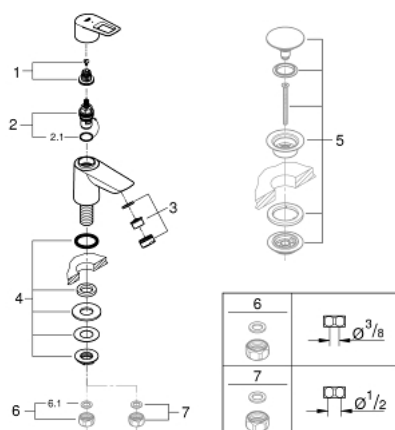

20 422 001 BAULOOP ROBINET DE LAVE-MAINS, 1/2" TAILLE XS

DESCRIPTION DU PRODUIT

- monotrou
- tête céramique 1/2", 90°
- GROHE StarLight : chrome éclatant et durable
- GROHE EcoJoy : mousseur économique, 5,7 l/min
- écrou de fixation G 1/2"
- édition professionnelle

20 422 001 **BAULOOK ROBINET DE LAVE-MAINS, 1/2"**
TAILLE XS

PIÈCES DE RECHANGE

- 1: Fixation de croisillon (Numéro de commande 45186000)
- 2: Tête à disques en céramique 1/2" (Numéro de commande 45882000)
- 2.1: Joint torique 18,2 x 1,7 (Numéro de commande 0392400M)
- 3: Mousseur (Numéro de commande 48159000)
- 4: Ensemble de fixation universel pour robinets (Numéro de commande 45004000)
- 5: Bonde de vidage clic-clac (Numéro de commande 65807000)*
- 6: Bague filetée 1/2" (Numéro de commande 1290100M)*
- 7: Ecrou 1/2" x 14,5 mm (Numéro de commande 1290200M)*