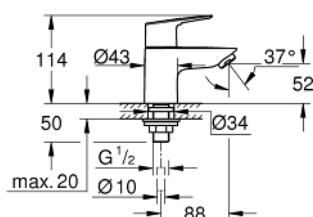

20 422 001 BAULOOP ROBINET DE LAVE-MAINS, 1/2" TAILLE XS

DESCRIPTION DU PRODUIT

- monotrou
- tête céramique 1/2", 90°
- GROHE StarLight : chrome éclatant et durable
- GROHE EcoJoy : mousseur économique, 5,7 l/min
- écrou de fixation G 1/2"
- édition professionnelle

20 422 001 **BAULOOK ROBINET DE LAVE-MAINS, 1/2"**
TAILLE XS

PIÈCES DE RECHANGE

- 1: Fixation de croisillon (Numéro de commande 45186000)
- 2: Tête à disques en céramique 1/2" (Numéro de commande 45882000)
- 2.1: Joint torique 18,2 x 1,7 (Numéro de commande 0392400M)
- 3: Mousseur (Numéro de commande 48159000)
- 4: Ensemble de fixation universel pour robinets (Numéro de commande 45004000)
- 5: Bonde de vidage clic-clac (Numéro de commande 65807000)*
- 6: Bague filetée 1/2" (Numéro de commande 1290100M)*
- 7: Ecrou 1/2" x 14,5 mm (Numéro de commande 1290200M)*