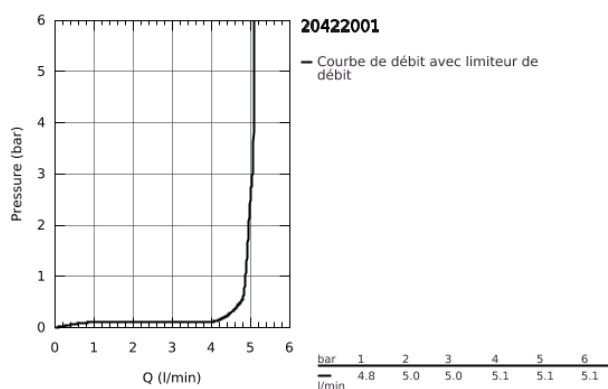

20 422 001 BAULOOP ROBINET DE LAVE-MAINS, 1/2" TAILLE XS

DESCRIPTION DU PRODUIT

- monotrou
- tête céramique 1/2", 90°
- GROHE StarLight : chrome éclatant et durable
- GROHE EcoJoy : mousseur économique, 5,7 l/min
- écrou de fixation G 1/2"
- édition professionnelle

20 422 001 **BAULOOK ROBINET DE LAVE-MAINS, 1/2"**
TAILLE XS

PIÈCES DE RECHANGE

- 1: Fixation de croisillon (Numéro de commande 45186000)
- 2: Tête à disques en céramique 1/2" (Numéro de commande 45882000)
- 2.1: Joint torique 18,2 x 1,7 (Numéro de commande 0392400M)
- 3: Mousseur (Numéro de commande 48159000)
- 4: Ensemble de fixation universel pour robinets (Numéro de commande 45004000)
- 5: Bonde de vidage clic-clac (Numéro de commande 65807000)*
- 6: Bague filetée 1/2" (Numéro de commande 1290100M)*
- 7: Ecrou 1/2" x 14,5 mm (Numéro de commande 1290200M)*