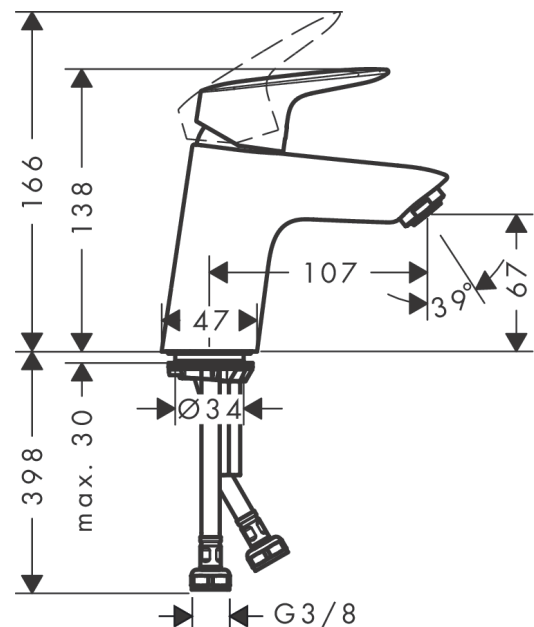

Logis

ééngreeps wastafelmengkraan 70 CoolStart zonder afvoer

Oppervlakte finish: **mat zwart** Artikelnummer: **71073670**

Beschrijving

- ComfortZone 70
- voorsprong uitloop 107 mm
- uitloophoogte: 67 mm
- greepvariant: rechte greep
- vaste uitloop
- straalsoort: normale straal
- maximale doorstroomhoeveelheid bij 3 bar: 5 l/min
- keramisch kardoes
- koud water met de greep in de middenpositie, bespaart energie en kosten
- EU taxonomie: max 6l/min - substantiële bijdrage (SC) mogelijk
- Kiwa K6161_Mechanical Mixers EN817

Artikeldetails

Vrijblijvende advies
verkoopprijs excl. BTW 104,50 €

Vrijblijvende advies
verkoopprijs incl. BTW 126,45 €

Technologie

Productfoto

Maattekening

Doorstroomdiagram