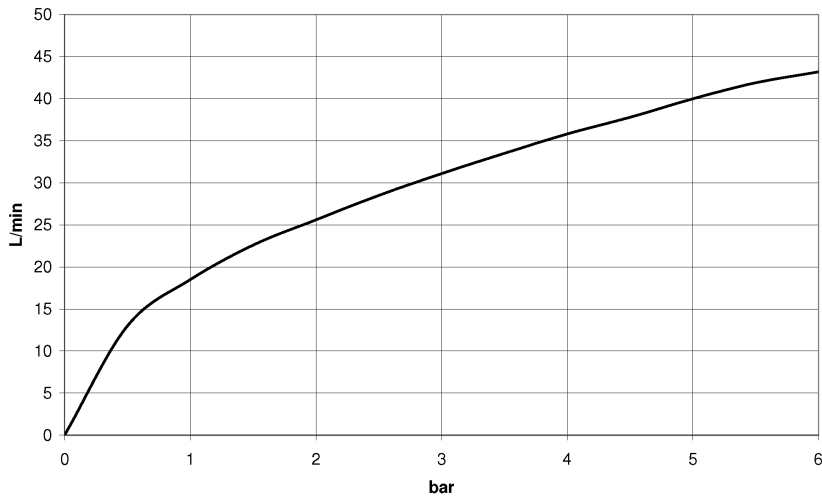

Douchen - Inbouwproducten

Eengreeps douchemengkraan voor inbouwmontage -

Artikelnummer: 35 020 970 90

- Loodvrij, ontzinkingsbestendig
- 2x Terugslagkleppen
- 2x Aansluiting 1/2" binnendraad (koud/warm), DN 15
- 3x Uitlaat 1/2"
- 2x Voorafsluiter
- Beschermkap voor de bouwfase
- Watermanchet
- Geluids- en warmte-isolatie
- Hartafstand 60 mm
- Kranengroep volgens DIN 4109: 1
- Dit product kan worden gecombineerd met de xGrid rail. Zie pagina ZZZ voor meer details.

Maattekening

Alle gegevens in mm / inch = mm x 0,0394

Douchen - Inbouwproducten
Eengreeps douchemengkraan voor inbouwmontage -
Artikelnummer: 35 020 970 90

Doorstroomdiagram

Douchen - Inbouwproducten
 Eengreeps douchemengkraan voor inbouwmontage -
 Artikelnummer: 35 020 970 90