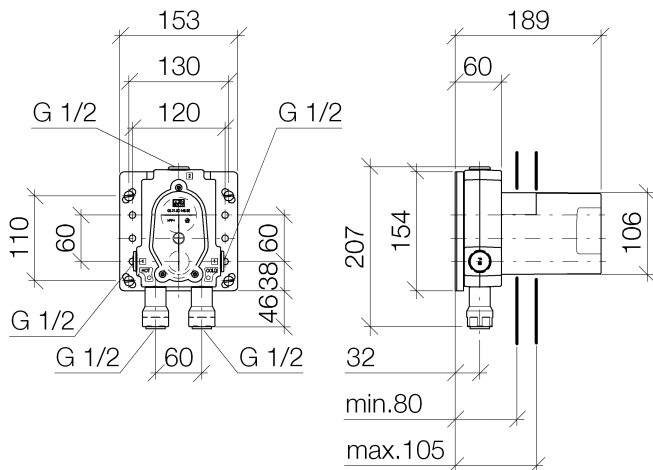

Douchen - Inbouwproducten

Eengreeps douchemengkraan voor inbouwmontage -

Artikelnummer: 35 020 970 90

- Loodvrij, ontzinkingsbestendig
- 2x Terugslagkleppen
- 2x Aansluiting 1/2" binnendraad (koud/warm), DN 15
- 3x Uitlaat 1/2"
- 2x Voorafsluiter
- Beschermkap voor de bouwfase
- Watermanchet
- Geluids- en warmte-isolatie
- Hartafstand 60 mm
- Kranengroep volgens DIN 4109: 1
- Dit product kan worden gecombineerd met de xGrid rail. Zie pagina ZZZ voor meer details.

Maattekening

Alle gegevens in mm / inch = mm x 0,0394

Douchen - Inbouwproducten
Eengreeps douchemengkraan voor inbouwmontage -
Artikelnummer: 35 020 970 90

Doorstroomdiagram

Douchen - Inbouwproducten
 Eengreeps douchemengkraan voor inbouwmontage -
 Artikelnummer: 35 020 970 90

12 190 970 90
 Verlengstuk 25 mm -

12 191 970 90
 Verlengstuk 25 mm -

Lijst met reserveonderdelen

Nr.	Artikelnummer	Omschrijving	Ingebouwde hoeveelheid
1	04 30 31 024 01 90	Bevestigingsset 6 x 40 mm -	2
2	04 17 20 128 00 90	Houder 153 x 154 x 14 mm -	1
3	04 31 20 006 00 90	Stop 1/2" -	2
4	09 11 11 058 90	Toebehoren 151,5 x 109 x 59 mm -	1
5	04 31 20 039 10 90	Afdichtingsset M12 x 1 -	1
6	90 18 40 151 00 90	Cartouche Ø 43,7 x 35 mm -	1
7	90 31 20 098 00 90	Stop Ø 20,3 x 10,2 mm -	1
8	90 17 01 189 00 90	Huls Ø 27 x 34,5 mm -	1
9	04 24 03 223 00 90	Voorafsluiting met voorafsluiter Ø 15 x 33,5 mm -	2
10	09 16 01 014 90	Ring Ø 15 x 1 mm -	2
11	90 17 01 187 00 90	Huls Ø 48,7 x 74,3 mm -	1
12	04 31 20 100 00 90	Stop M42 x 1,5 -	1
13	90 21 02 148 00 90	Beschermkap voor montage 133 x 140,2 x 76,2 mm -	1
14	04 14 03 155 00 90	Dichting -	1