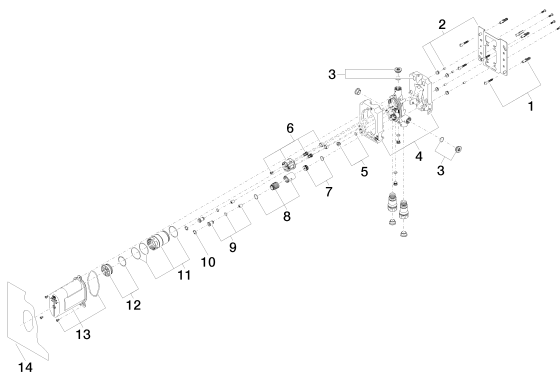

Douchen - Inbouwproducten

Eengreeps douchemengkraan voor inbouwmontage -

Artikelnummer: 35 020 970 90

- Loodvrij, ontzinkingsbestendig
- 2x Terugslagkleppen
- 2x Aansluiting 1/2" binnendraad (koud/warm), DN 15
- 3x Uitlaat 1/2"
- 2x Voorafsluiter
- Beschermkap voor de bouwfase
- Watermanchet
- Geluids- en warmte-isolatie
- Hartafstand 60 mm
- Kranengroep volgens DIN 4109: 1
- Dit product kan worden gecombineerd met de xGrid rail. Zie pagina ZZZ voor meer details.

Maattekening

Alle gegevens in mm / inch = mm x 0,0394

Douchen - Inbouwproducten
Eengreeps douchemengkraan voor inbouwmontage -
Artikelnummer: 35 020 970 90

Doorstroomdiagram

Douchen - Inbouwproducten
 Eengreeps douchemengkraan voor inbouwmontage -
 Artikelnummer: 35 020 970 90

12 190 970 90
 Verlengstuk 25 mm -

12 191 970 90
 Verlengstuk 25 mm -

Lijst met reserveonderdelen

Nr.	Artikelnummer	Omschrijving	Ingebouwde hoeveelheid
1	04 30 31 024 01 90	Bevestigingsset 6 x 40 mm -	2
2	04 17 20 128 00 90	Houder 153 x 154 x 14 mm -	1
3	04 31 20 006 00 90	Stop 1/2" -	2
4	09 11 11 058 90	Toebehoren 151,5 x 109 x 59 mm -	1
5	04 31 20 039 10 90	Afdichtingsset M12 x 1 -	1
6	90 18 40 151 00 90	Cartouche Ø 43,7 x 35 mm -	1
7	90 31 20 098 00 90	Stop Ø 20,3 x 10,2 mm -	1
8	90 17 01 189 00 90	Huls Ø 27 x 34,5 mm -	1
9	04 24 03 223 00 90	Voorafsluiting met voorafsluiter Ø 15 x 33,5 mm -	2
10	09 16 01 014 90	Ring Ø 15 x 1 mm -	2
11	90 17 01 187 00 90	Huls Ø 48,7 x 74,3 mm -	1
12	04 31 20 100 00 90	Stop M42 x 1,5 -	1
13	90 21 02 148 00 90	Beschermkap voor montage 133 x 140,2 x 76,2 mm -	1
14	04 14 03 155 00 90	Dichting -	1