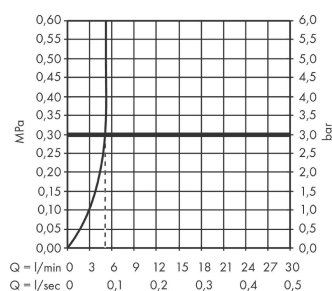

Logis

Fine ééngreeps wastafelmengkraan 100 zonder afvoer
 Oppervlakte finish: **mat zwart** Artikelnummer: **71253670**

Beschrijving

- ComfortZone 110
- voorsprong uitloop 121 mm
- uitloophoogte: 110 mm
- greepvariant: rechte greep
- vaste uitloop
- straalsoort: normale straal
- maximale doorstroomhoeveelheid bij 3 bar: 5 l/min
- keramisch kardoes
- EU taxonomie: max 6l/min - substantiële bijdrage (SC) mogelijk

Artikeldetails

Vrijblijvende advies verkoopprijs excl. BTW	141,50 €
Vrijblijvende advies verkoopprijs incl. BTW	171,22 €

Technologie

Productfoto

Maattekening

Doorstroomdiagram

Logis

Fine ééngreeps wastafelmengkraan 100 zonder afvoer