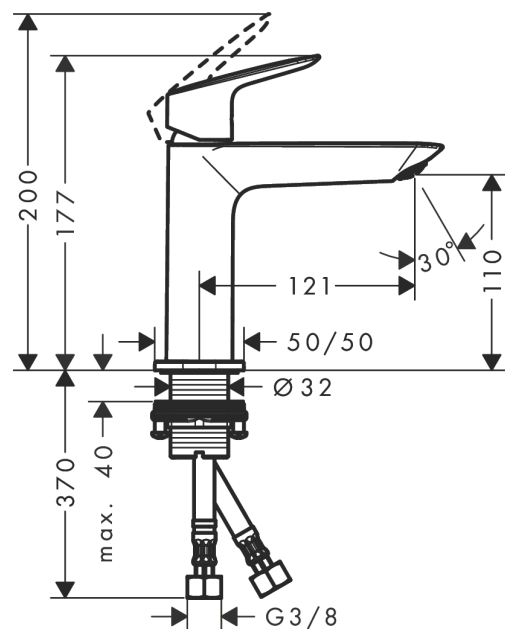

Logis

Fine ééngreeps wastafelmengkraan 100 zonder afvoer
 Oppervlakte finish: **mat zwart** Artikelnummer: **71253670**

Beschrijving

- ComfortZone 110
- voorsprong uitloop 121 mm
- uitloophoogte: 110 mm
- greepvariant: rechte greep
- vaste uitloop
- straalsoort: normale straal
- maximale doorstroomhoeveelheid bij 3 bar: 5 l/min
- keramisch kardoes
- EU taxonomie: max 6l/min - substantiële bijdrage (SC) mogelijk

Artikeldetails

Vrijblijvende advies verkoopprijs excl. BTW	141,50 €
Vrijblijvende advies verkoopprijs incl. BTW	171,22 €

Technologie

Productfoto

Maattekening

Doorstroomdiagram

Logis

Fine ééngreeps wastafelmengkraan 100 zonder afvoer

Oppervlakte finish: mat zwart Artikelnummer: 71253670

Explosietekening

Bouwjaar: >06/23

Logis

Fine ééngreeps wastafelmengkraan 100 zonder afvoer

Oppervlakte finish: mat zwart Artikelnummer: 71253670

Reserveonderdelenlijst

Bouwjaar: >06/23

Regel	Beschrijving	Artikelnummer	Prijs incl. BTW	VE
1	greep	94376670	-	1
2	greepstop	96338610	-	1
3	afdekkap	98863670	-	1
4	moer	98864000	-	1
5	O-ring 24x2	98388000	-	1
6	kardoes compl.	97685000	-	1
7	borgschroef	95140000	-	1
8	dichting	98865000	-	1
9	kardoesadapter	98866000	-	1
10	O-ring 23x2	98398000	-	1
11	perlator M24x1 (5 l/min)	94364000	-	1
12	O-ring 30x1,5	98433000	-	1
13	rozet	94382670	-	1
14	vlakdichting	98749000	-	1
15	schachtbevestigingsset compl. (Ø 32)	13961000	-	1
16	stelring	97548000	-	1
17	aansluitslang 450 mm M8x0,75 G½	97443000	-	1
18	O-ring 6,6x1,6	93019000	-	1
a	Afvoerplug Push-Open	50105000	-	1
b	schachtverlenging	13898000	-	1