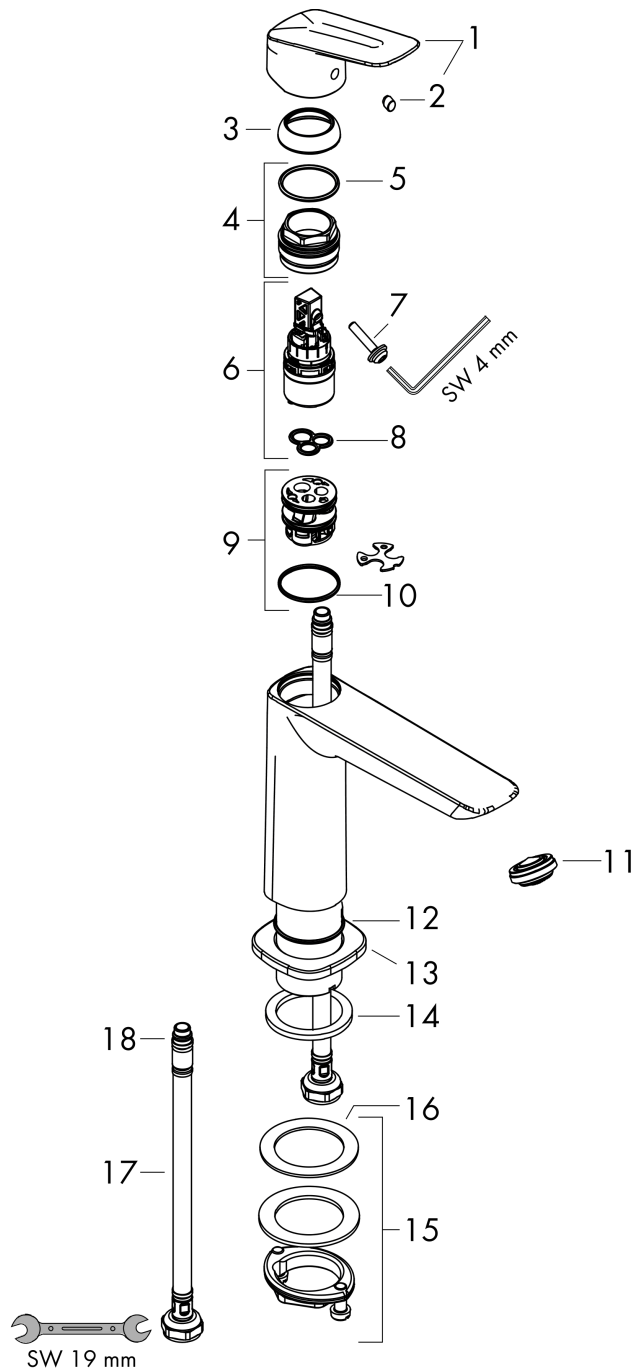

Logis

Fine ééngreeps wastafelmengkraan 100 zonder afvoer
 Oppervlakte finish: **mat zwart** Artikelnummer: **71253670**

Beschrijving

- ComfortZone 110
- voorsprong uitloop 121 mm
- uitloophoogte: 110 mm
- greepvariant: rechte greep
- vaste uitloop
- straalsoort: normale straal
- maximale doorstroomhoeveelheid bij 3 bar: 5 l/min
- keramisch kardoes
- EU taxonomie: max 6l/min - substantiële bijdrage (SC) mogelijk

Artikeldetails

Vrijblijvende advies verkoopprijs excl. BTW	141,50 €
Vrijblijvende advies verkoopprijs incl. BTW	171,22 €

Technologie

Productfoto

Maattekening

Doorstroomdiagram

Logis

Fine ééngreeps wastafelmengkraan 100 zonder afvoer

Oppervlakte finish: mat zwart Artikelnummer: 71253670

Explosietekening

Bouwjaar: >06/23

Logis

Fine ééngreeps wastafelmengkraan 100 zonder afvoer

Oppervlakte finish: mat zwart Artikelnummer: 71253670

Reserveonderdelenlijst

Bouwjaar: >06/23

Regel	Beschrijving	Artikelnummer	Prijs incl. BTW	VE
1	greep	94376670	-	1
2	greepstop	96338610	-	1
3	afdekkap	98863670	-	1
4	moer	98864000	-	1
5	O-ring 24x2	98388000	-	1
6	kardoes compl.	97685000	-	1
7	borgschroef	95140000	-	1
8	dichting	98865000	-	1
9	kardoesadapter	98866000	-	1
10	O-ring 23x2	98398000	-	1
11	perlator M24x1 (5 l/min)	94364000	-	1
12	O-ring 30x1,5	98433000	-	1
13	rozet	94382670	-	1
14	vlakdichting	98749000	-	1
15	schachtbevestigingsset compl. (Ø 32)	13961000	-	1
16	stelring	97548000	-	1
17	aansluitslang 450 mm M8x0,75 G½	97443000	-	1
18	O-ring 6,6x1,6	93019000	-	1
a	Afvoerplug Push-Open	50105000	-	1
b	schachtverlenging	13898000	-	1