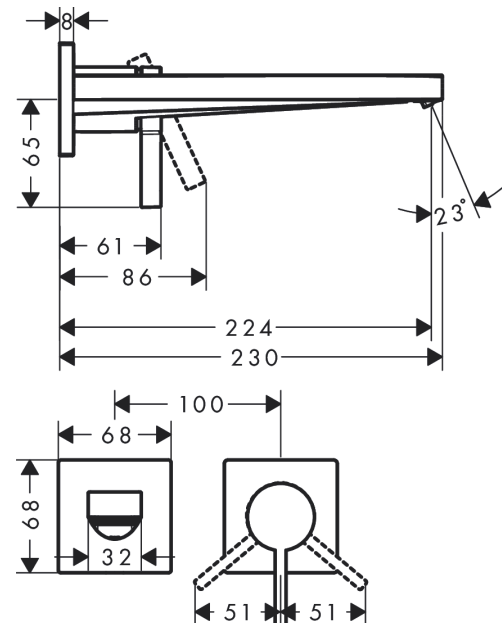

Tecturis E

Eéngreeps wastafelkraan inbouw voor wandmontage met uitloop 22,5 cm

Oppervlakte finish: **Brushed Bronze** Artikelnummer: **73051140**

Beschrijving

- voorsprong uitloop 225 mm
- greepvariant: rechte greep
- vaste uitloop
- straalsoort: WaterfallStream
- maximale doorstroomhoeveelheid bij 3 bar: 4 l/min
- keramisch kardoes
- zonder wastegarnituur, met afvoerplug (art.nr. 50001)
- materiaal afvoergarnituur: Metaal
- de greep kan rechts of links worden geplaatst, afhankelijk van de montage van het inbouwdeel
- EU taxonomie: max 6l/min - substantiële bijdrage (SC) mogelijk

Artikeldetails

Vrijblijvende advies
verkoopprijs excl. BTW 405,00 €

Vrijblijvende advies
verkoopprijs incl. BTW 490,05 €

Technologie

Designprijzen

Productfoto

Maattekening

Doorstroomdiagram