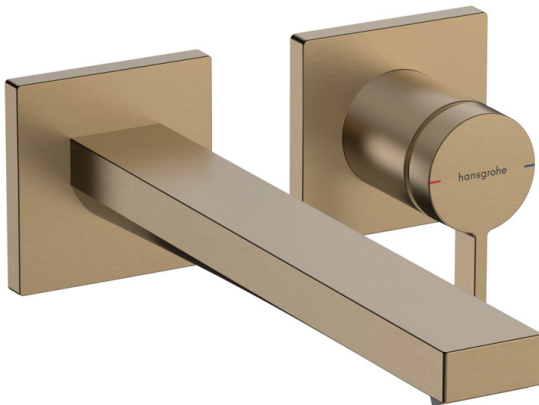

Tecturis E

Eéngreeps wastafelkraan inbouw voor wandmontage met uitloop 22,5 cm

Oppervlakte finish: **Brushed Bronze** Artikelnummer: **73051140**

Beschrijving

- voorsprong uitloop 225 mm
- greepvariant: rechte greep
- vaste uitloop
- straalsoort: WaterfallStream
- maximale doorstroomhoeveelheid bij 3 bar: 4 l/min
- keramisch kardoes
- zonder wastegarnituur, met afvoerplug (art.nr. 50001)
- materiaal afvoergarnituur: Metaal
- de greep kan rechts of links worden geplaatst, afhankelijk van de montage van het inbouwdeel
- EU taxonomie: max 6l/min - substantiële bijdrage (SC) mogelijk

Artikeldetails

Vrijblijvende advies
verkoopprijs excl. BTW 405,00 €

Vrijblijvende advies
verkoopprijs incl. BTW 490,05 €

Technologie

Designprijzen

Productfoto