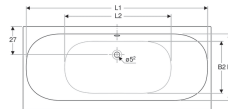

Geberit rechthoekig bad Soana, smalle rand, Duo

Voorbeeldafbeelding

Gebruiksdoelen

- Voor privébadkamers en hotels
- Voor inbouw met badvoeten of kuipdragers

Eigenschappen

- Inbouwbad
- Rechthoekig
- Geschikt voor twee personen

- Smalle rand
- Afvoer in het midden excentrisch

Technische gegevens

Materiaal | Sanitairacryl

Extra te bestellen

- Set voetsteunen, voor vierkante bad

Art. nr.	Oppervlak / kleur	L	L1	L2	B	B1	B2	H	Totaal volume	Bruikbaar volume
554.008.01.1	Wit	190 cm	183 cm	111.8 cm	90 cm	74 cm	59.4 cm	45 cm	271 l	196 l
554.007.01.1	Wit	180 cm	173 cm	101.8 cm	80 cm	64 cm	49.4 cm	45 cm	212 l	137 l