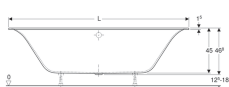

Geberit rechthoekig bad Soana, smalle rand, Duo

Voorbeeldafbeelding

Gebruiksdoelen

- Voor privébadkamers en hotels
- Voor inbouw met badvoeten of kuipdragers

Eigenschappen

- Inbouwbad
- Rechthoekig
- Geschikt voor twee personen

- Smalle rand
- Afvoer in het midden excentrisch

Technische gegevens

Materiaal | Sanitairacryl

Extra te bestellen

- Set voetsteunen, voor vierkante bad

Art. nr.	Oppervlak / kleur	L	L1	L2	B	B1	B2	H	Totaal volume	Bruikbaar volume
554.008.01.1	Wit	190 cm	183 cm	111.8 cm	90 cm	74 cm	59.4 cm	45 cm	271 l	196 l
554.007.01.1	Wit	180 cm	173 cm	101.8 cm	80 cm	64 cm	49.4 cm	45 cm	212 l	137 l