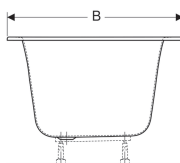

Geberit rechthoekig bad Soana, smalle rand, Duo

Voorbeeldafbeelding

Gebruiksdoelen

- Voor privébadkamers en hotels
- Voor inbouw met badvoeten of kuipdragers

Eigenschappen

- Inbouwbad
- Rechthoekig
- Geschikt voor twee personen

- Smalle rand
- Afvoer in het midden excentrisch

Technische gegevens

Materiaal | Sanitairacryl

Extra te bestellen

- Set voetsteunen, voor vierkante bad

Art. nr.	Oppervlak / kleur	L	L1	L2	B	B1	B2	H	Totaal volume	Bruikbaar volume
554.008.01.1	Wit	190 cm	183 cm	111.8 cm	90 cm	74 cm	59.4 cm	45 cm	271 l	196 l
554.007.01.1	Wit	180 cm	173 cm	101.8 cm	80 cm	64 cm	49.4 cm	45 cm	212 l	137 l