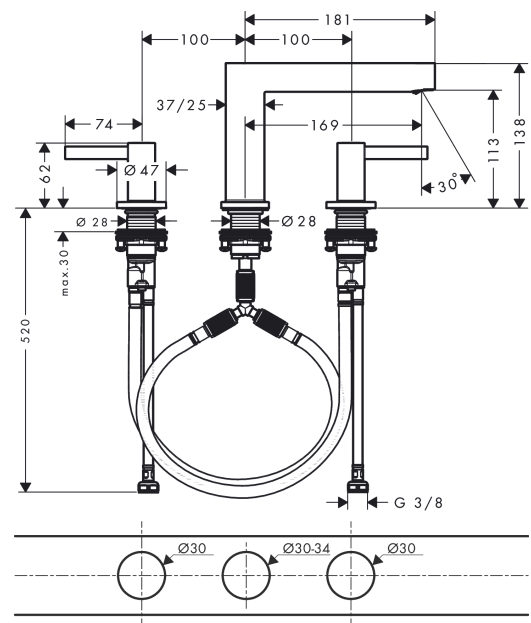

Finoris

3-gats wastafelmengkraan 110 met afvoerplug

Oppervlakte finish: **chrom** Artikelnummer: **76033000**

Beschrijving

- ComfortZone 110
- voorsprong uitloop 169 mm
- uitloophoogte: 113 mm
- greepvariant: rechte greep
- vaste uitloop
- straalsoort: laminaire straal
- maximale doorstroomhoeveelheid bij 3 bar: 5 l/min
- keramische kranen warm/koud 90°
- incl. PushOpen G 1 ¼ wastegarnituur
- materiaal afvoergarnituur: Metaal
- EU taxonomie: max 6l/min - substantiële bijdrage (SC) mogelijk
- Kiwa K6110_Mechanical Mixers EN200

Doorstroomdiagram

Finoris
3-gats wastafelmengkraan 110 met afvoerplug
 Oppervlakte finish: **chrom** Artikelnummer: **76033000**

Explosietekening

Bouwjaar: >06/21

Finoris**3-gats wastafelmengkraan 110 met afvoerplug**Oppervlakte finish: **chrom** Artikelnummer: **76033000****Reserveonderdelenlijst**

Bouwjaar: >06/21

Regel	Beschrijving	Artikelnummer	Prijs incl. BTW	VE
1	greep koud	93970000	-	1
2	greep warm	93969000	-	1
3	O-Ring 14x1,5	98201000	-	1
4	rozet voor greep	92956000	-	1
5	O-ring 26x2,5	98216000	-	1
6	greepadapter m. schroef	98932000	-	1
7	bovendeel links sluitend	95366000	-	1
8	bovendeel rechts sluitend	98817000	-	1
9	O-ring 33x2,5	92907000	-	1
10	aansluitslang 450 mm M8x0,75 G3/8	97206000	-	1
11	O-ring 6,6x1,6	93019000	-	1
12	aansluitslang 400 mm M10x1	92914000	-	1
13	O-ring 7x1,5	98422000	-	1
14	schachtbevestigingsset compl. (Ø 28)	92909000	-	1
15	stelring	97548000	-	1
16	uitloop compl.	93971000	-	1
17	straalschijf	93973000	-	1
18	aansluitslang 200 mm M10x1	92913000	-	1
19	vlakdichting	98749000	-	1
20	O-ring 26x4	92191000	-	1
21	slangaansluitbocht	92905000	-	1
a	Afvoerplug Push-Open	50100000	-	1