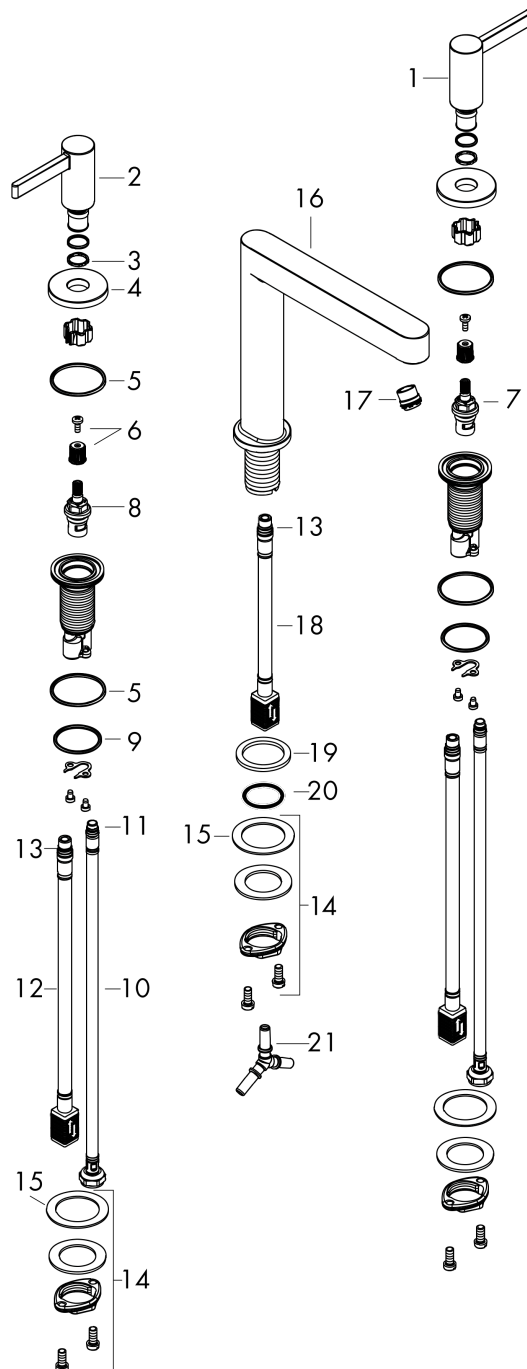

Finoris

3-gats wastafelmengkraan 110 met afvoerplug

Oppervlakte finish: **chrom** Artikelnummer: **76033000**

Beschrijving

- ComfortZone 110
- voorsprong uitloop 169 mm
- uitloophoogte: 113 mm
- greepvariant: rechte greep
- vaste uitloop
- straalsoort: laminaire straal
- maximale doorstroomhoeveelheid bij 3 bar: 5 l/min
- keramische kranen warm/koud 90°
- incl. PushOpen G 1 ¼ wastegarnituur
- materiaal afvoergarnituur: Metaal
- EU taxonomie: max 6l/min - substantiële bijdrage (SC) mogelijk
- Kiwa K6110_Mechanical Mixers EN200

Doorstroomdiagram

Finoris
3-gats wastafelmengkraan 110 met afvoerplug
 Oppervlakte finish: **chrom** Artikelnummer: **76033000**

Explosietekening

Bouwjaar: >06/21

Finoris**3-gats wastafelmengkraan 110 met afvoerplug**Oppervlakte finish: **chrom** Artikelnummer: **76033000****Reserveonderdelenlijst**

Bouwjaar: >06/21

Regel	Beschrijving	Artikelnummer	Prijs incl. BTW	VE
1	greep koud	93970000	-	1
2	greep warm	93969000	-	1
3	O-Ring 14x1,5	98201000	-	1
4	rozet voor greep	92956000	-	1
5	O-ring 26x2,5	98216000	-	1
6	greepadapter m. schroef	98932000	-	1
7	bovendeel links sluitend	95366000	-	1
8	bovendeel rechts sluitend	98817000	-	1
9	O-ring 33x2,5	92907000	-	1
10	aansluitslang 450 mm M8x0,75 G3/8	97206000	-	1
11	O-ring 6,6x1,6	93019000	-	1
12	aansluitslang 400 mm M10x1	92914000	-	1
13	O-ring 7x1,5	98422000	-	1
14	schachtbevestigingsset compl. (Ø 28)	92909000	-	1
15	stelring	97548000	-	1
16	uitloop compl.	93971000	-	1
17	straalschijf	93973000	-	1
18	aansluitslang 200 mm M10x1	92913000	-	1
19	vlakdichting	98749000	-	1
20	O-ring 26x4	92191000	-	1
21	slangaansluitbocht	92905000	-	1
a	Afvoerplug Push-Open	50100000	-	1