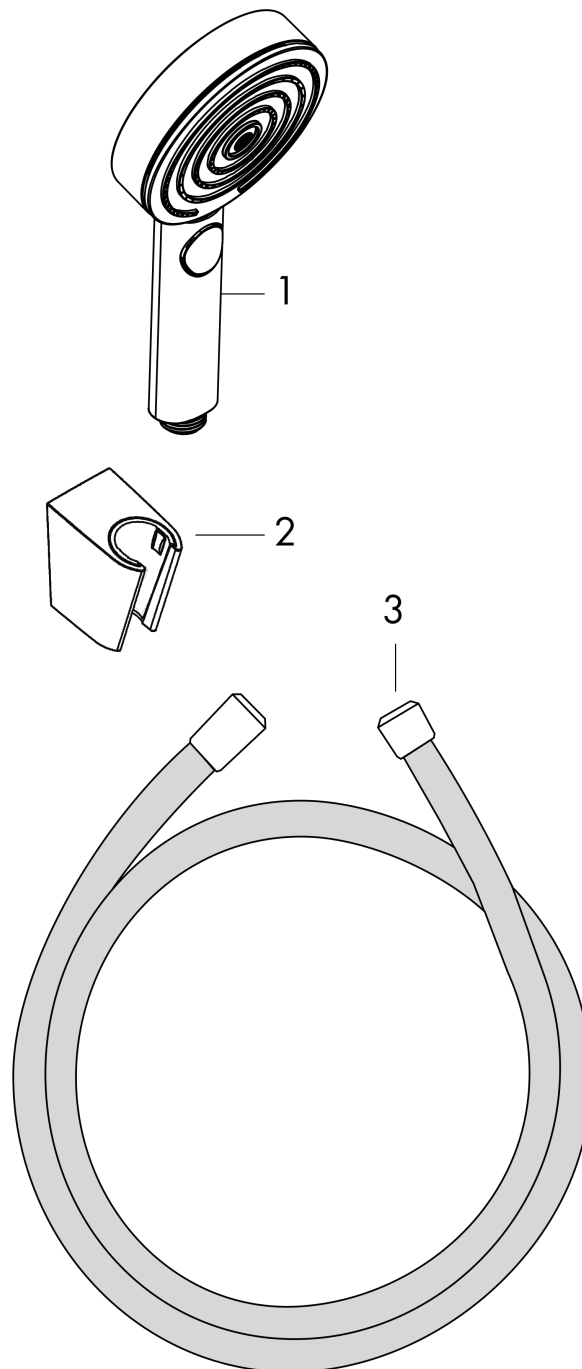

Pulsify Select S
set 3jet Relaxation met doucheslang 125 cm
 Oppervlak: **chrom** Artikelnummer: **24302000**

Beschrijving

- bestaat uit: handdouche, douchehouder, doucheslang
- diameter handdouche 105 mm
- PowderRain, IntenseRain, massagestraal
- handige straalkeuze via Select-knop
- QuickClean: Kalkaanslag kun je eenvoudig met je vinger verwijderen
- draaikoppeling voorkomt dat de slang in de knoop raakt
- lengte doucheslang: 1250 mm
- geïntegreerde houder
- wandhouders gemaakt van kunststof
- uitspoelbaar zeef inzetstuk

Artikeldetails

Vrijblijvende advies verkoopprijs excl. BTW	64,00 €
Vrijblijvende advies verkoopprijs incl. BTW	77,44 €

Technologie

Designprijzen

reddot winner 2021

Productfoto

Maattekening

Pulsify Select S
set 3jet Relaxation met doucheslang 125 cm
 Oppervlak: **chrom** Artikelnummer: **24302000**

Doorstroomdiagram

De verbruikswaarden werden in overeenstemming met de praktijk met de bijbehorende armaturen (thermostaat/mengkraan/inbouwventiel) gemeten.

Pulsify Select S
set 3jet Relaxation met doucheslang 125 cm
Oppervlak: **chrom** Artikelnummer: **24302000**

Explosietekening

Bouwjaar: >06/21

Pulsify Select S
set 3jet Relaxation met doucheslang 125 cm
Oppervlak: **chrom** Artikelnummer: **24302000**

Reserveonderdelenlijst

Bouwjaar: >06/21

Regel	Beschrijving	Artikelnummer	Prijs incl. BTW	VE
1	Handdouche	24110000	-	1
2	douchehouder	28331000	-	1
3	doucheslang Isiflex'B 1,25 m	28272000	-	1