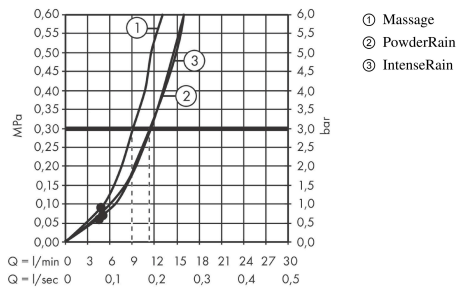

Pulsify Select S
set 3jet Relaxation met doucheslang 125 cm
 Oppervlak: **chrom** Artikelnummer: **24302000**

Beschrijving

- bestaat uit: handdouche, douchehouder, doucheslang
- diameter handdouche 105 mm
- PowderRain, IntenseRain, massagestraal
- handige straalkeuze via Select-knop
- QuickClean: Kalkaanslag kun je eenvoudig met je vinger verwijderen
- draaikoppeling voorkomt dat de slang in de knoop raakt
- lengte doucheslang: 1250 mm
- geïntegreerde houder
- wandhouders gemaakt van kunststof
- uitspoelbaar zeef inzetstuk

Artikeldetails

Vrijblijvende advies verkoopprijs excl. BTW	64,00 €
Vrijblijvende advies verkoopprijs incl. BTW	77,44 €

Technologie

Designprijzen

reddot winner 2021

Productfoto

Maattekening

Pulsify Select S
set 3jet Relaxation met doucheslang 125 cm
 Oppervlak: **chrom** Artikelnummer: **24302000**

Doorstroomdiagram

De verbruikswaarden werden in overeenstemming met de praktijk met de bijbehorende armaturen (thermostaat/mengkraan/inbouwventiel) gemeten.

Pulsify Select S
set 3jet Relaxation met doucheslang 125 cm
Oppervlak: **chrom** Artikelnummer: **24302000**