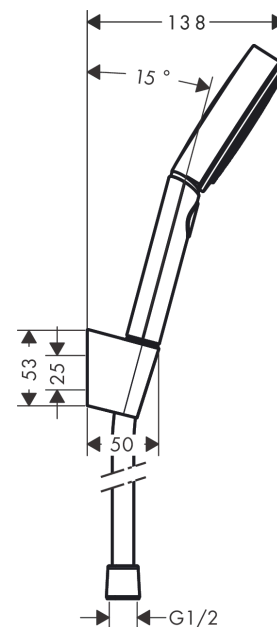

Pulsify Select S
set 3jet Relaxation met doucheslang 125 cm
 Oppervlak: **chrom** Artikelnummer: **24302000**

Beschrijving

- bestaat uit: handdouche, douchehouder, doucheslang
- diameter handdouche 105 mm
- PowderRain, IntenseRain, massagestraal
- handige straalkeuze via Select-knop
- QuickClean: Kalkaanslag kun je eenvoudig met je vinger verwijderen
- draaikoppeling voorkomt dat de slang in de knoop raakt
- lengte doucheslang: 1250 mm
- geïntegreerde houder
- wandhouders gemaakt van kunststof
- uitspoelbaar zeef inzetstuk

Artikeldetails

Vrijblijvende advies verkoopprijs excl. BTW	64,00 €
Vrijblijvende advies verkoopprijs incl. BTW	77,44 €

Technologie

Designprijzen

reddot winner 2021

Productfoto

Maattekening

Pulsify Select S
set 3jet Relaxation met doucheslang 125 cm
 Oppervlak: **chrom** Artikelnummer: **24302000**

Doorstroomdiagram

De verbruikswaarden werden in overeenstemming met de praktijk met de bijbehorende armaturen (thermostaat/mengkraan/inbouwventiel) gemeten.

Pulsify Select S
set 3jet Relaxation met doucheslang 125 cm
Oppervlak: **chrom** Artikelnummer: **24302000**

Explosietekening

Bouwjaar: >06/21

Pulsify Select S
set 3jet Relaxation met doucheslang 125 cm
Oppervlak: **chrom** Artikelnummer: **24302000**

Reserveonderdelenlijst

Bouwjaar: >06/21

Regel	Beschrijving	Artikelnummer	Prijs incl. BTW	VE
1	Handdouche	24110000	-	1
2	douchehouder	28331000	-	1
3	doucheslang Isiflex'B 1,25 m	28272000	-	1