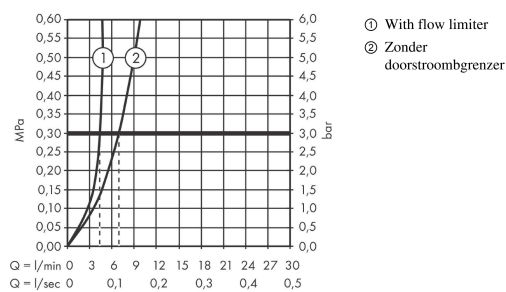

Doorstroomdiagram