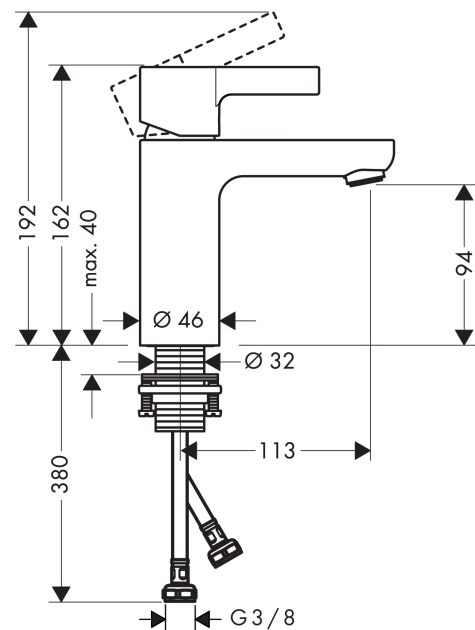

Maattekening