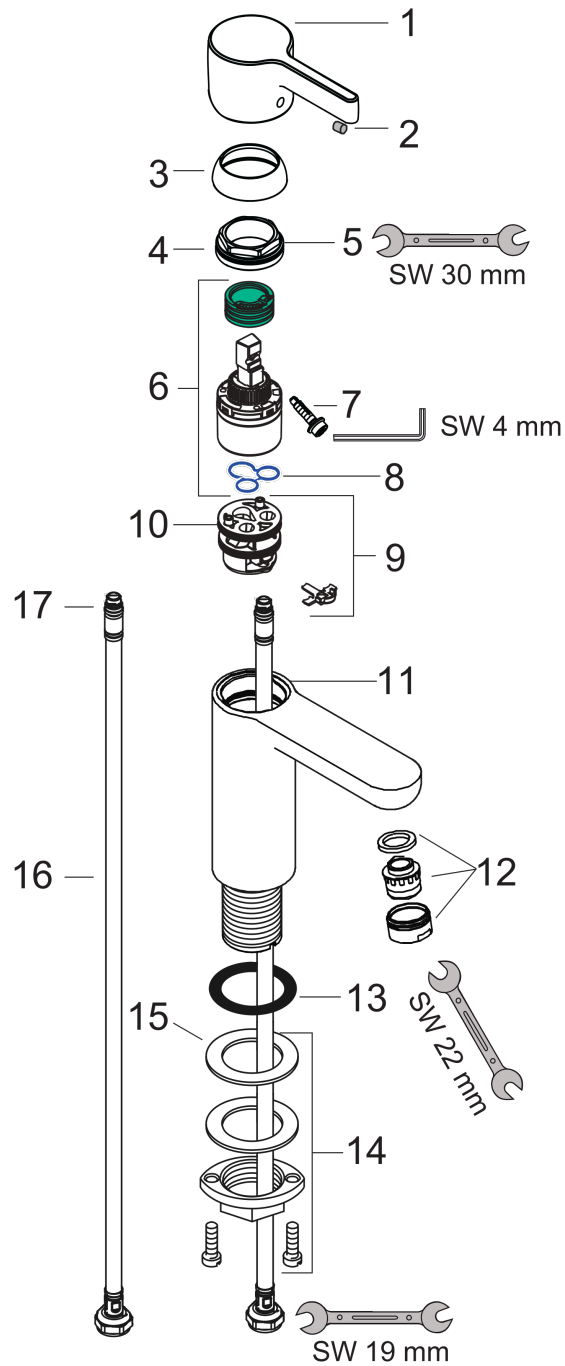

Metris S

ééngreeps wastafelmengkraan 100 zonder afvoer

Oppervlakte finish: **chrom** Artikelnummer: **31068000**

Beschrijving

- ComfortZone 100
- uitloophoogte: 94 mm
- greepvariant: rechte greep
- vaste uitloop
- straalsoort: normale straal
- maximale doorstroomhoeveelheid bij 3 bar: 5 l/min
- keramisch kardoes
- EPD Basin Faucets

ééngreeps wastafelmengkraan 100 zonder afvoer

Oppervlakte finish: **chrom** Artikelnummer: **31068000**

Explosietekening

Bouwjaar: >04/17

Metris S**ééngreeps wastafelmengkraan 100 zonder afvoer**Oppervlakte finish: **chrom** Artikelnummer: **31068000****Reserveonderdelenlijst**

Bouwjaar: >04/17

Regel	Beschrijving	Artikelnummer	Prijs incl. BTW	VE
1	greep	31093000	-	1
2	greepstop	96338000	-	1
3	afdekkap	97406000	-	1
4	moer	97209000	-	1
5	O-Ring 32x2	98193000	-	1
6	kardoes compl.	92730000	-	1
7	borgschroef	95140000	-	1
8	dichting	95008000	-	1
9	kardoesadapter	98750000	-	1
10	O-Ring 30x2	98186000	-	1
11	O-ring 35x2	92604000	-	1
12	perlator M24x1 (5 l/min)	13185000	-	1
13	vlakdichting	98749000	-	1
14	schachtbevestigingsset compl. (Ø 32)	13961000	-	1
15	stelring	97548000	-	1
16	aansluitslang 450 mm M8x0,75 G3/8	97206000	-	1
17	O-ring 6,6x1,6	93019000	-	1
a	afvoergarnituur	94139000	-	1
b	schachtverlenging	13898000	-	1
c	perlator M24x1 (3,5 l/min)	92508000	-	1
d	perlator M24x1 (4,5 l/min)	92877000	-	1
e	perlator zwenkbaar M24x1 (5 l/min)	95928000	-	1