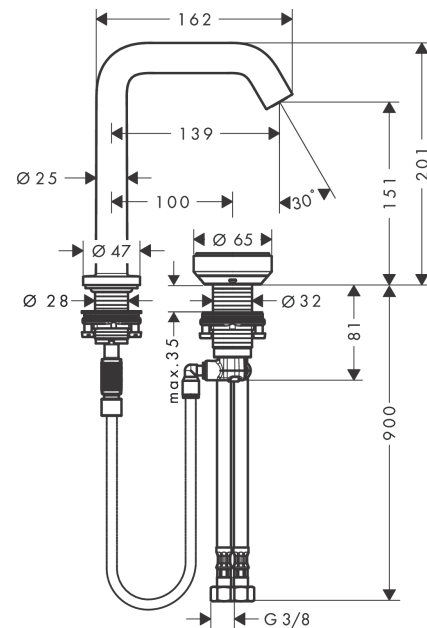

Maattekening