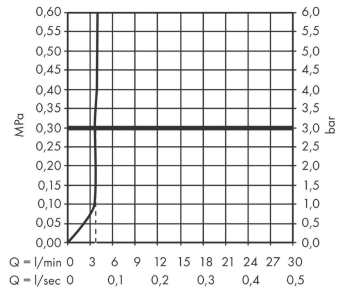

Tecturis S

2-gats wastafelkraan 150 CoolStart met waste

Oppervlakte finish: **mat zwart** Artikelnummer: **73353670**

Doorstroomdiagram