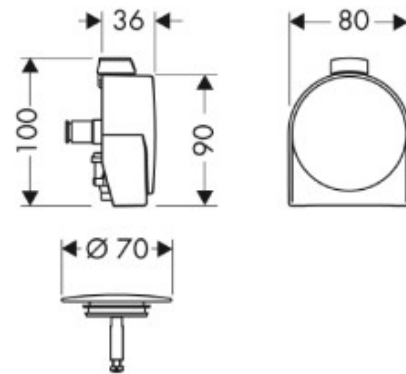

**SET DE FINITION
EXAFILL S**

SKU 134389

Couleur :

chromé

Caractéristiques :

- Exafill S – set de finition
- exécution extra plate pour baignoire standard et spéciale
- cache avec mousseur cascade et commande intégrée
- angle de jet réglable de 20°
- clapet de vidage
- débit \pm 30 l/min.

Référence :

58117000