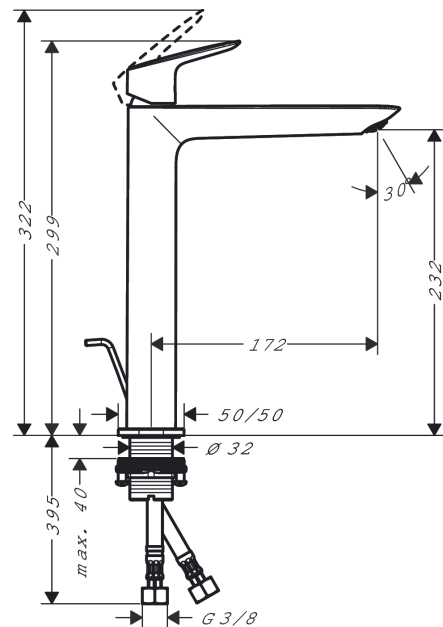

Logis

Fine wastafelmengkraan 240 trekwaste

Oppervlakte finish: **mat zwart** Artikelnummer: **71257670**

Beschrijving

- ComfortZone 240
- voorsprong uitloop 172 mm
- uitloophoogte: 232 mm
- greepvariant: rechte greep
- vaste uitloop
- straalsoort: normale straal
- maximale doorstroomhoeveelheid bij 3 bar: 5 l/min
- keramisch kardoes
- pop-up afvoergarnituur G 1¼
- materiaal afvoergarnituur: synthetisch
- EU taxonomie: max 6l/min - substantiële bijdrage (SC) mogelijk

Artikeldetails

Vrijblijvende advies verkoopprijs excl. BTW 232,10 €

Vrijblijvende advies verkoopprijs incl. BTW 280,84 €

Technologie

Productfoto

Maattekening

Doorstroomdiagram