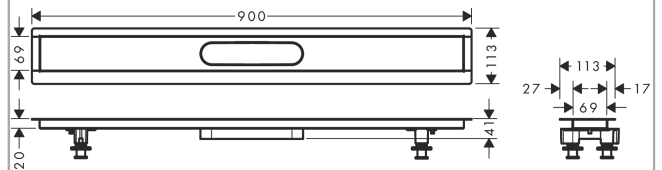

### Plan géométral

**RainDrain****Kit d'installation 90 cm pour caniveau de douche linéaire encastré dans le sol à carreler**Surfaces: p.a. Numéro d'article: **56013180****Vue éclatée**

Année de construction: &gt;07/21