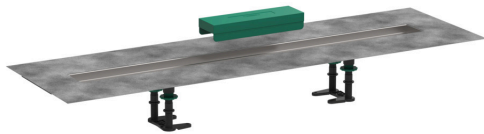

RainDrain

Kit d'installation 90 cm pour caniveau de douche linéaire encastré dans le sol à carreler

Surfaces: p.a. Numéro d'article: **56013180**

Description

Caractéristiques

- comprenant : évacuation en acier inoxydable, membrane d'étanchéité prémontée, pieds réglables en hauteur, outil de carrelage
- valable pour tous les sets de finition RainDrain Rock et RainDrain Match
- Domaine d'emploi: nouvelle construction, rénovation
- pieds réglables en hauteur et aide au carrelage pour l'installation inclus
- avec pente intégrée
- kit d'installation du matériel: Acier inox 304 (1.4301)

Détails de l'article

EAN

4059625355558

Photo du produit