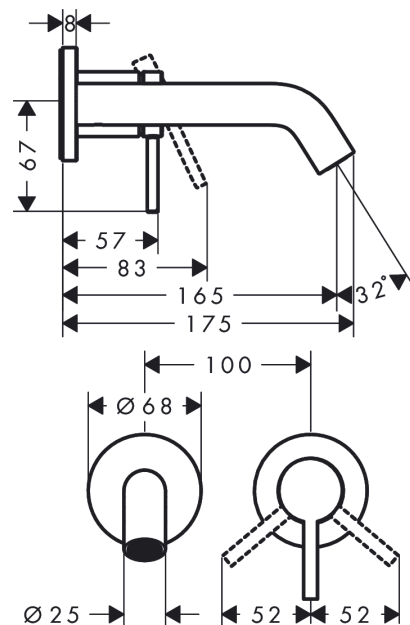

Tecturis S

ééngreeps wastafelkraan inbouw voor wandmontage, met uitloop 16,5 cm

Oppervlakte finish: **mat wit** Artikelnummer: **73350700**

Beschrijving

- voorsprong uitloop 165 mm
- greepvariant: rechte greep
- vaste uitloop
- straalsoort: normale straal
- maximale doorstroomhoeveelheid bij 3 bar: 4 l/min
- keramisch kardoes
- zonder wastegarnituur, met afvoerplug (art.nr. 50001)
- materiaal afvoergarnituur: Metaal
- de greep kan rechts of links worden geplaatst, afhankelijk van de montage van het inbouwdeel
- EU taxonomie: max 6l/min - substantiële bijdrage (SC) mogelijk

Artikeldetails

Vrijblijvende advies verkoopprijs excl. BTW 314,00 €

Vrijblijvende advies verkoopprijs incl. BTW 379,94 €

Technologie

Designprijzen

Productfoto

Maattekening

Doorstroomdiagram