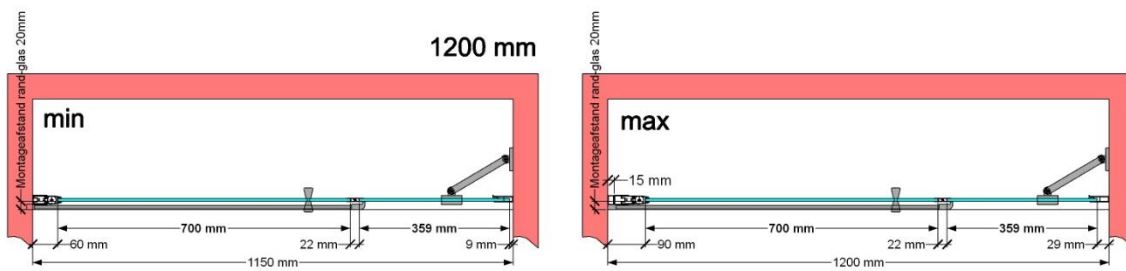

VAN MARCKE – PINA XL DESIGN– DRAAIDEUR – 120 CM

AFBEELDING

MAATTEKENING

SKU	224584	224585	224586
Type douchedeur	Draaideur	Draaideur	Draaideur
Hoogte	200 cm	200 cm	200 cm
Materiaal profiel	Aluminium	Aluminium	Aluminium
Uitvoering profiel	Chroom	Zwart	Wit
Uitvoering glas	Helder veiligheidsglas	Helder veiligheidsglas	Helder veiligheidsglas
Dikte glas	6 mm	6 mm	6 mm
Behandeling glas	Easy Clean	Easy Clean	Easy Clean
Draairichting	Uitwendig	Uitwendig	Uitwendig
Inbouwmaat	1150 - 1200 mm	1150 - 1200 mm	1150 - 1200 mm
Instapbreedte	700mm	700mm	700mm
Omkeerbaar	Ja	Ja	Ja
Liftfunctie	Ja	Ja	Ja
Greep	Ja	Ja	Ja
Magnetische sluiting	Ja	Ja	Ja
Keuringen	CE	CE	CE
Garantie	5 jaar	5 jaar	5 jaar
Frameloze	Nee	Nee	Nee
Met bevestigingsmateriaal	Ja	Ja	Ja