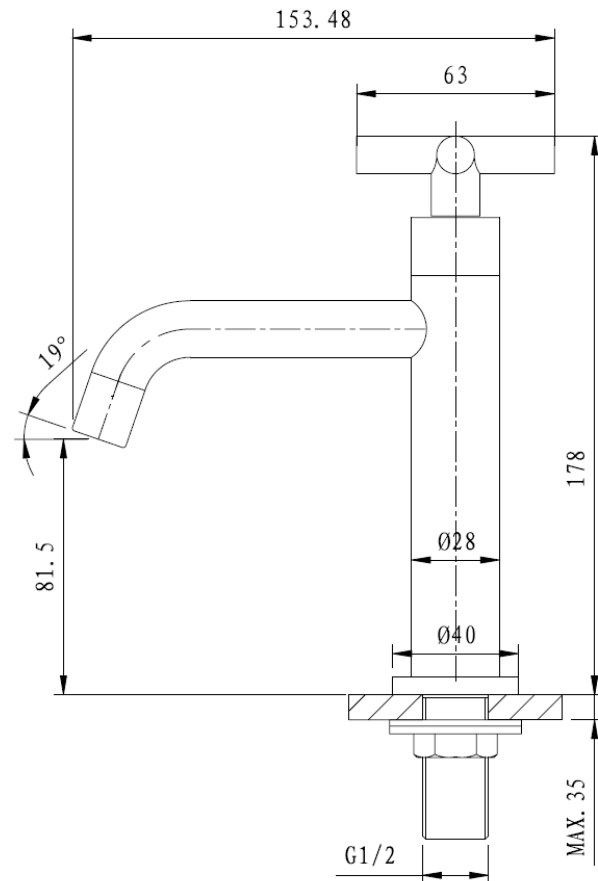

DIONA

SKU 157269

PHOTO:

PLAN:

01.2016

F157269F

Les dimensions, ainsi que l'assortiment peuvent subir des modifications sans avis préalable.

Type du robinet	ROBINET LAVE-MAINS
Surfaces	Chromé
Material	Laiton
Débit chez 3 bar	7,6 l/min
Type bec	Bec fixe, saillie 153 mm
Type mousseur	Économisant d'eau, neoperl
Type de raccordement	Aucun raccordement inclus
Type cartouche	Disques céramiques
Poignée	métal
Ø trou	Ø 35 mm
Certificats	/
Poids net	0.830 kg
Garantie	5 ans
Extra's	Pour pièces de réchange regardez vue éclatée