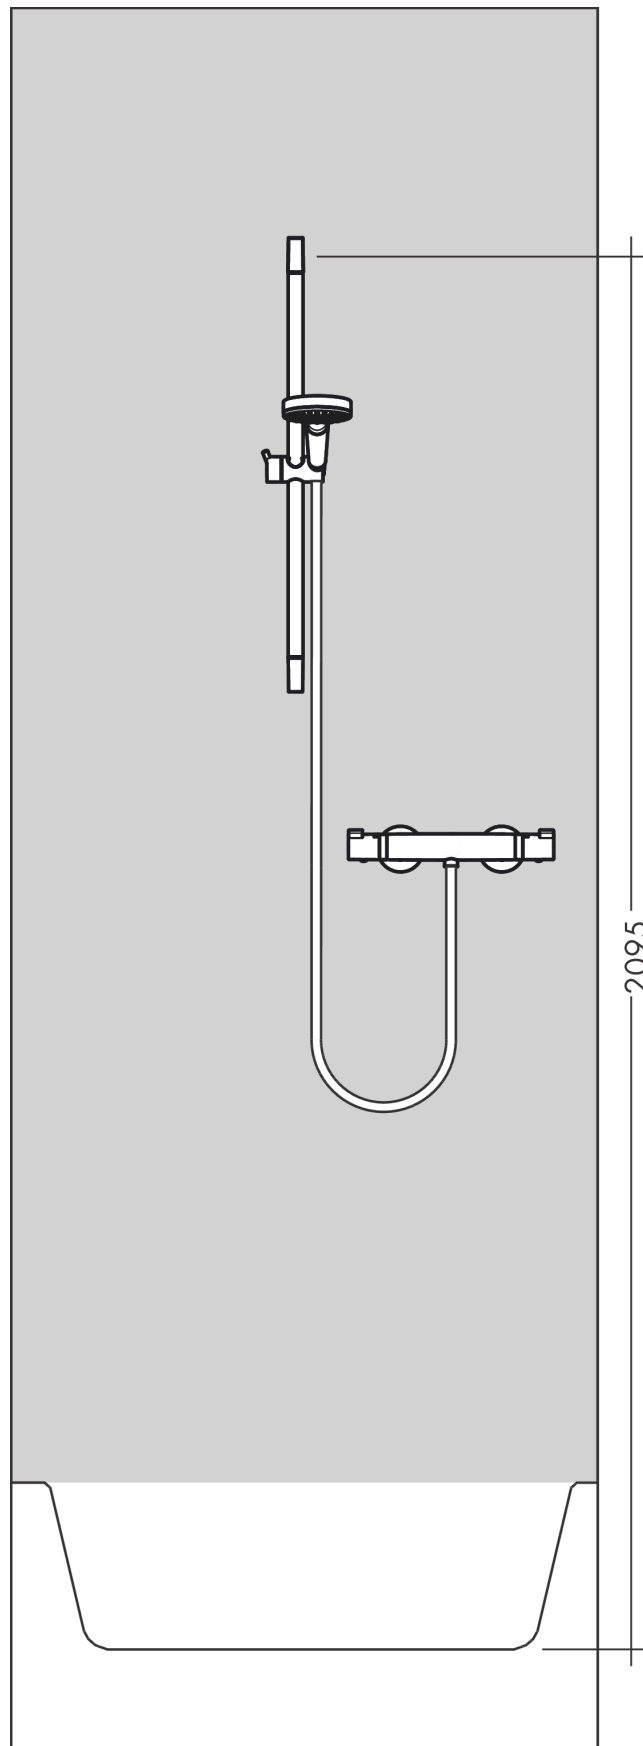

Croma Select S

Vario renovatieset 90 cm met Ecostat Comfort thermostaat

Oppervlakte finish: **wit/chroom** Artikelnummer: **27014400**

Beschrijving

- bestaat uit: handdouche, douchethermostaat, glijstang, schuifstuk, Doucheslang
- grootte douchekop: 110 mm
- handige straalkeuze via Select-knop
- straalsoort handdouche: Rain, IntenseRain, TurboRain
- minimale bedrijfsdruk: 1 bar
- maximale bedrijfsdruk: 6 bar
- profielbuis: ronde
- diameter glijstang: 22 mm
- buislengte: 959 mm
- traploos in hoogte verstelbaar
- wandhouders gemaakt van kunststof
- draaikoppeling voorkomt dat de slang in de knoop raakt
- hellingshoek handdouchehouder kan worden aangepast met 45°

Artikeldetails

Vrijblijvende advies
verkoopprijs excl. BTW 350,00 €

Vrijblijvende advies
verkoopprijs incl. BTW 423,50 €

Technologie

Productfoto

Maattekening

Croma Select S
Vario renovatieset 90 cm met Ecostat Comfort thermostaat
 Oppervlakte finish: **wit/chroom** Artikelnummer: **27014400**

Doorstroomdiagram

De verbruikswaarden werden in overeenstemming met de praktijk met de bijbehorende armaturen (thermostaat/mengkraan/inbouwventiel) gemeten.

Croma Select S
Vario renovatieset 90 cm met Ecostat Comfort thermostaat
Oppervlakte finish: **wit/chroom** Artikelnummer: **27014400**

Inbouwvoorbeeld

Croma Select S
Vario renovatieset 90 cm met Ecostat Comfort thermostaat
Oppervlakte finish: wit/chroom Artikelnummer: 27014400

Explosietekening

Bouwjaar: >10/14

Croma Select S
Vario renovatieset 90 cm met Ecostat Comfort thermostaat
Oppervlakte finish: **wit/chroom** Artikelnummer: **27014400**