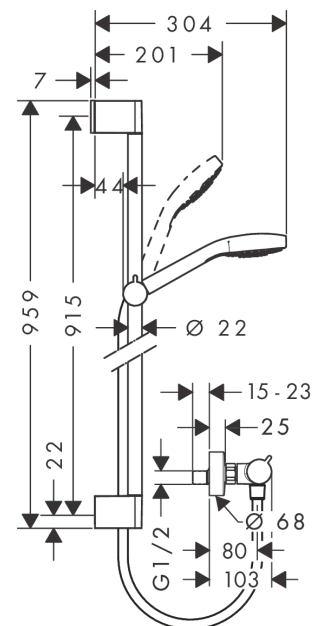

Croma Select S

Vario renovatieset 90 cm met Ecostat Comfort thermostaat

Oppervlakte finish: **wit/chroom** Artikelnummer: **27014400**

Beschrijving

- bestaat uit: handdouche, douchethermostaat, glijstang, schuifstuk, Doucheslang
- grootte douchekop: 110 mm
- handige straalkeuze via Select-knop
- straalsoort handdouche: Rain, IntenseRain, TurboRain
- minimale bedrijfsdruk: 1 bar
- maximale bedrijfsdruk: 6 bar
- profielbuis: ronde
- diameter glijstang: 22 mm
- buislengte: 959 mm
- traploos in hoogte verstelbaar
- wandhouders gemaakt van kunststof
- draaikoppeling voorkomt dat de slang in de knoop raakt
- hellingshoek handdouchehouder kan worden aangepast met 45°

Artikeldetails

Vrijblijvende advies
verkoopprijs excl. BTW 350,00 €

Vrijblijvende advies
verkoopprijs incl. BTW 423,50 €

Technologie

Productfoto

Maattekening

Croma Select S
Vario renovatieset 90 cm met Ecostat Comfort thermostaat
 Oppervlakte finish: **wit/chroom** Artikelnummer: **27014400**

Doorstroomdiagram

De verbruikswaarden werden in overeenstemming met de praktijk met de bijbehorende armaturen (thermostaat/mengkraan/inbouwventiel) gemeten.

Croma Select S
Vario renovatieset 90 cm met Ecostat Comfort thermostaat
Oppervlakte finish: **wit/chroom** Artikelnummer: **27014400**

Inbouwvoorbeeld

Croma Select S
Vario renovatieset 90 cm met Ecostat Comfort thermostaat
Oppervlakte finish: wit/chroom Artikelnummer: 27014400

Explosietekening

Bouwjaar: >10/14

Croma Select S
Vario renovatieset 90 cm met Ecostat Comfort thermostaat
Oppervlakte finish: **wit/chroom** Artikelnummer: **27014400**