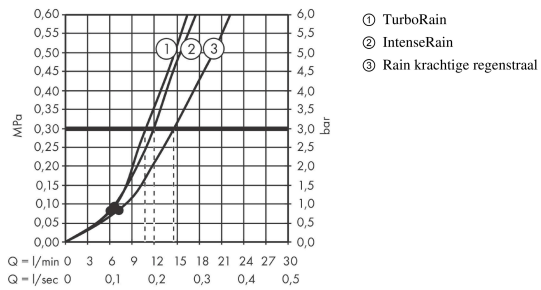

Croma Select S

Vario renovatieset 90 cm met Ecostat Comfort thermostaat

Oppervlakte finish: **wit/chroom** Artikelnummer: **27014400**

Beschrijving

- bestaat uit: handdouche, douchethermostaat, glijstang, schuifstuk, Doucheslang
- grootte douchekop: 110 mm
- handige straalkeuze via Select-knop
- straalsoort handdouche: Rain, IntenseRain, TurboRain
- minimale bedrijfsdruk: 1 bar
- maximale bedrijfsdruk: 6 bar
- profielbuis: ronde
- diameter glijstang: 22 mm
- buislengte: 959 mm
- traploos in hoogte verstelbaar
- wandhouders gemaakt van kunststof
- draaikoppeling voorkomt dat de slang in de knoop raakt
- hellingshoek handdouchehouder kan worden aangepast met 45°

Artikeldetails

Vrijblijvende advies
verkoopprijs excl. BTW 350,00 €

Vrijblijvende advies
verkoopprijs incl. BTW 423,50 €

Technologie

Productfoto

Maattekening

Croma Select S
Vario renovatieset 90 cm met Ecostat Comfort thermostaat
 Oppervlakte finish: **wit/chroom** Artikelnummer: **27014400**

Doorstroomdiagram

De verbruikswaarden werden in overeenstemming met de praktijk met de bijbehorende armaturen (thermostaat/mengkraan/inbouwventiel) gemeten.

Croma Select S
Vario renovatieset 90 cm met Ecostat Comfort thermostaat
Oppervlakte finish: **wit/chroom** Artikelnummer: **27014400**