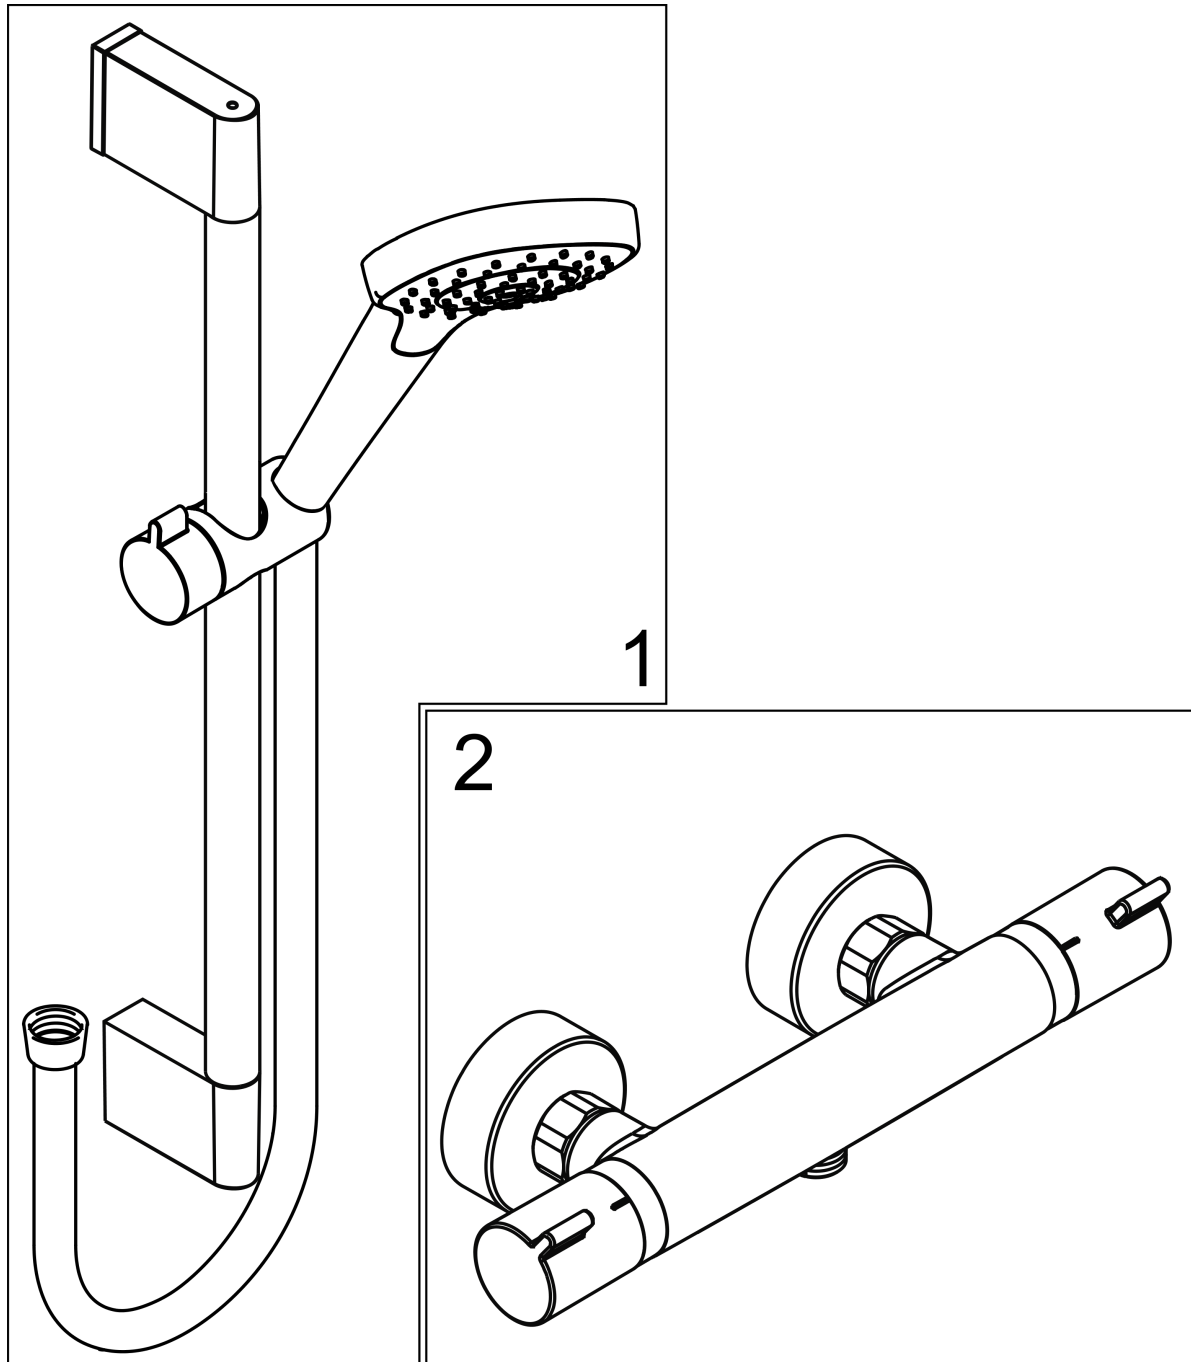

Croma Select S

Vario renovatieset 90 cm met Ecostat Comfort thermostaat

Oppervlakte finish: **wit/chroom** Artikelnummer: **27014400**

Beschrijving

- bestaat uit: handdouche, douchethermostaat, glijstang, schuifstuk, Doucheslang
- grootte douchekop: 110 mm
- handige straalkeuze via Select-knop
- straalsoort handdouche: Rain, IntenseRain, TurboRain
- minimale bedrijfsdruk: 1 bar
- maximale bedrijfsdruk: 6 bar
- profielbuis: ronde
- diameter glijstang: 22 mm
- buislengte: 959 mm
- traploos in hoogte verstelbaar
- wandhouders gemaakt van kunststof
- draaikoppeling voorkomt dat de slang in de knoop raakt
- hellingshoek handdouchehouder kan worden aangepast met 45°

Doorstroomdiagram

De verbruikswaarden werden in overeenstemming met de praktijk met de bijbehorende armaturen (thermostaat/mengkraan/inbouwventiel) gemeten.

Croma Select S
Vario renovatieset 90 cm met Ecostat Comfort thermostaat
Oppervlakte finish: **wit/chroom** Artikelnummer: **27014400**

Inbouwvoorbeeld

Croma Select S
Vario renovatieset 90 cm met Ecostat Comfort thermostaat
Oppervlakte finish: wit/chroom Artikelnummer: 27014400

Explosietekening

Bouwjaar: >10/14

Croma Select S
Vario renovatieset 90 cm met Ecostat Comfort thermostaat
Oppervlakte finish: **wit/chroom** Artikelnummer: **27014400**