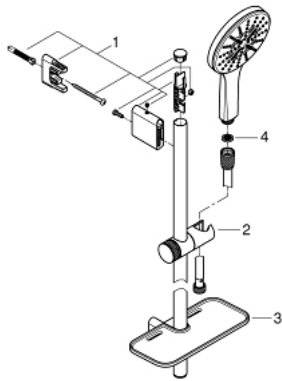

26 548 000 SET DE DOUCHE, 3 JETS

DESCRIPTION DU PRODUIT

- constitué de :
- douche à main Rainshower SmartActive 130 (26 574)
- barre de douche 900 mm
- avec supports muraux métalliques
- - flexible Silverflex 1750 mm (28 388 000)
- **GROHE EasyReach** porte savon
- **GROHE EcoJoy** limiteur de débit 9,5 l/min
-
- **GROHE DreamSpray** : répartition uniforme du flux entre tous les diffuseurs
- **GROHE StarLight** : chrome éclatant et durable
- **GROHE QuickFix Plus**
- profondeur réglable sur le support supérieur et inférieur
- **GROHE SpeedClean** : le calcaire disparaît en un tour de main
- **Inner WaterGuide** longévité maximale
- **TwistFree** : système anti-torsion
- adapté pour les chauffe-eau instantanés
- pression minimale recommandée 1.0 bar

26 548 000 SET DE DOUCHE, 3 JETS

PIÈCES DE RECHANGE

- 1: RSH SmartActive support barre de douche (Numéro de commande 48425000)
- 2: RSH SmartActive élément de glissement (Numéro de commande 48424000)
- 3: RSH SmartActive porte-savon (Numéro de commande 48426000)
- 4: Filtre (Numéro de commande 0700200M)