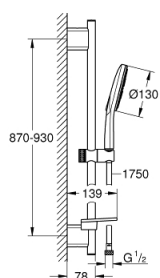

26 548 000 SET DE DOUCHE, 3 JETS

DESCRIPTION DU PRODUIT

- constitué de :
- douche à main Rainshower SmartActive 130 (26 574)
- barre de douche 900 mm
- avec supports muraux métalliques
- - flexible Silverflex 1750 mm (28 388 000)
- **GROHE EasyReach** porte savon
- **GROHE EcoJoy** limiteur de débit 9,5 l/min
-
- **GROHE DreamSpray** : répartition uniforme du flux entre tous les diffuseurs
- **GROHE StarLight** : chrome éclatant et durable
- **GROHE QuickFix Plus**
- profondeur réglable sur le support supérieur et inférieur
- **GROHE SpeedClean** : le calcaire disparaît en un tour de main
- **Inner WaterGuide** longévité maximale
- **TwistFree** : système anti-torsion
- adapté pour les chauffe-eau instantanés
- pression minimale recommandée 1.0 bar

26 548 000 SET DE DOUCHE, 3 JETS

PIÈCES DE RECHANGE

- 1: RSH SmartActive support barre de douche (Numéro de commande 48425000)
- 2: RSH SmartActive élément de glissement (Numéro de commande 48424000)
- 3: RSH SmartActive porte-savon (Numéro de commande 48426000)
- 4: Filtre (Numéro de commande 0700200M)