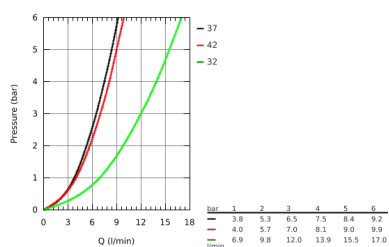

26 548 000 SET DE DOUCHE, 3 JETS

DESCRIPTION DU PRODUIT

- constitué de :
- douche à main Rainshower SmartActive 130 (26 574)
- barre de douche 900 mm
- avec supports muraux métalliques
- - flexible Silverflex 1750 mm (28 388 000)
- **GROHE EasyReach** porte savon
- **GROHE EcoJoy** limiteur de débit 9,5 l/min
-
- **GROHE DreamSpray** : répartition uniforme du flux entre tous les diffuseurs
- **GROHE StarLight** : chrome éclatant et durable
- **GROHE QuickFix Plus**
- profondeur réglable sur le support supérieur et inférieur
- **GROHE SpeedClean** : le calcaire disparaît en un tour de main
- **Inner WaterGuide** longévité maximale
- **TwistFree** : système anti-torsion
- adapté pour les chauffe-eau instantanés
- pression minimale recommandée 1.0 bar