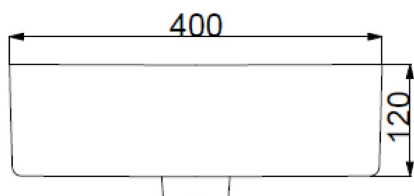

SUN – LAVABO À POSER

SKU 018071

---

**SUN – LAVABO À POSER****SKU 018071**

<u>Type de lavabo:</u>	lavabo à poser
<u>Nombre de bassins:</u>	1
<u>Matériel:</u>	porcelaine
<u>Couleur:</u>	blanc
<u>Montage:</u>	modèle à poser
<u>Trou de robinet:</u>	non
<u>Trop-plein:</u>	non
<u>Siphon:</u>	Ø 45 mm
<u>Poids:</u>	8 kg
<u>Garantie:</u>	5 ans
<u>Set de fixation:</u>	non
<u>Extra's:</u>	cheville en option