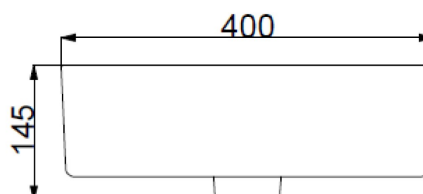

SUN – LAVABO À POSER

SKU 018071

---

**SUN – LAVABO À POSER****SKU 018071**

<u>Type de lavabo:</u>	lavabo à poser
<u>Nombre de bassins:</u>	1
<u>Matériel:</u>	porcelaine
<u>Couleur:</u>	blanc
<u>Montage:</u>	modèle à poser
<u>Trou de robinet:</u>	non
<u>Trop-plein:</u>	non
<u>Siphon:</u>	Ø 45 mm
<u>Poids:</u>	8 kg
<u>Garantie:</u>	5 ans
<u>Set de fixation:</u>	non
<u>Extra's:</u>	cheville en option