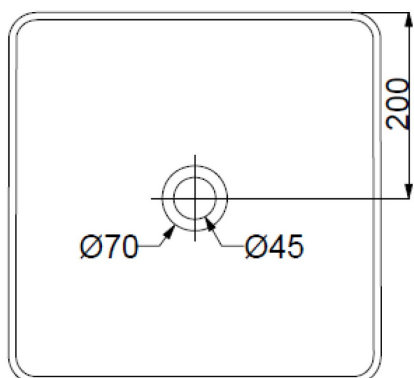

SUN – LAVABO À POSER

SKU 018071

---

**SUN – LAVABO À POSER****SKU 018071**

<u>Type de lavabo:</u>	lavabo à poser
<u>Nombre de bassins:</u>	1
<u>Matériel:</u>	porcelaine
<u>Couleur:</u>	blanc
<u>Montage:</u>	modèle à poser
<u>Trou de robinet:</u>	non
<u>Trop-plein:</u>	non
<u>Siphon:</u>	Ø 45 mm
<u>Poids:</u>	8 kg
<u>Garantie:</u>	5 ans
<u>Set de fixation:</u>	non
<u>Extra's:</u>	cheville en option