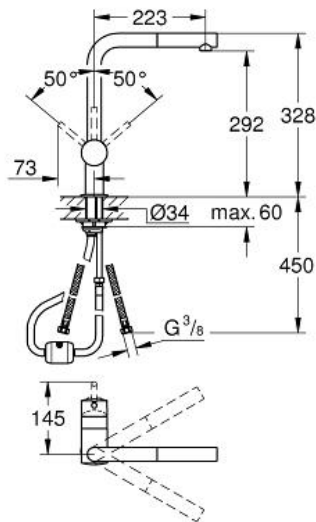

MINTA
Keukenmengkraan
MODEL # 32168000

GROHE nv - sa | Diependaalweg 4a | 3020 Winksele
Tel: +32 (0) 16 23 06 60 | Fax: +32 (0) 16 23 90 70
Mail: info.be@grohe.com

Pure Freude
an Wasser

GROHE

Product Description:
Keukenmengkraan

Standard Specification:

L-uitloop

ééngatsmontage

GROHE StarLight schitterende chroomafwerking

GROHE SilkMove 46 mm cartouche

met keramische schijven

met geéintegreerde, uittrekbare mousseur

variabel instelbare debietbegrenzer

draaibare buisuitloop

rotatie van uitloop: 360°

geéintegreerde terugslagklep

terugslagklep(pen)

flexibele aansluitslangen

GROHE Quickfix® snelle en eenvoudige montage

Color:

□ 32168000 chroom