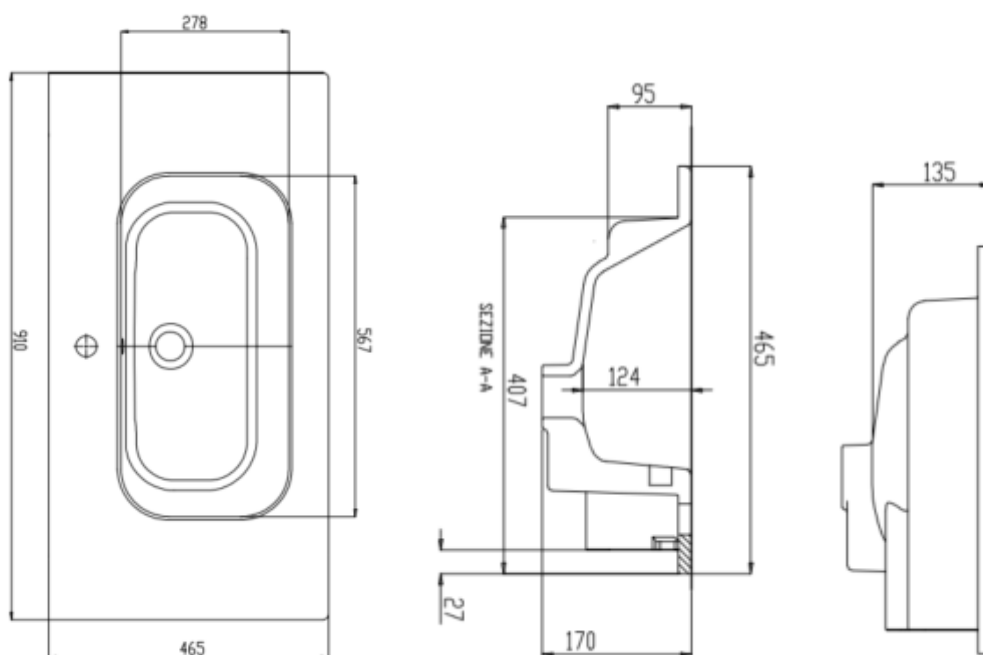

CETTINA - WASTAFEL 90 – ZWART MAT

SKU 933728

AFMETINGEN:
 Lengte: 910 mm
 Diepte: 465 mm
 Hoogte: 170 mm

Type wastafel	Tablet – 1 wastafel
Materiaal	Porselein
Kleur	Zwart mat
Montage	Tablet
Met kraangat	Ja
Met overloop	Ja
Locatie overloop	Centrum