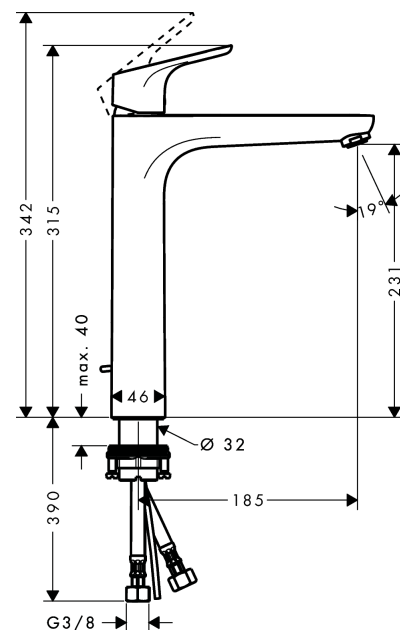

## Beschrijving

- ComfortZone 230
- voorsprong uitloop 185 mm
- uitloophoogte: 231 mm
- greepvariant: rechte greep
- vaste uitloop
- straalsoort: normale straal
- maximale doorstroomhoeveelheid bij 3 bar: 5 l/min
- keramisch kardoes
- pop-up afvoergarnituur G 1½
- materiaal afvoergarnituur: Metaal
- EU taxonomie: max 6l/min - substantiële bijdrage (SC) mogelijk
- EPD Basin Faucets

## Maattekening