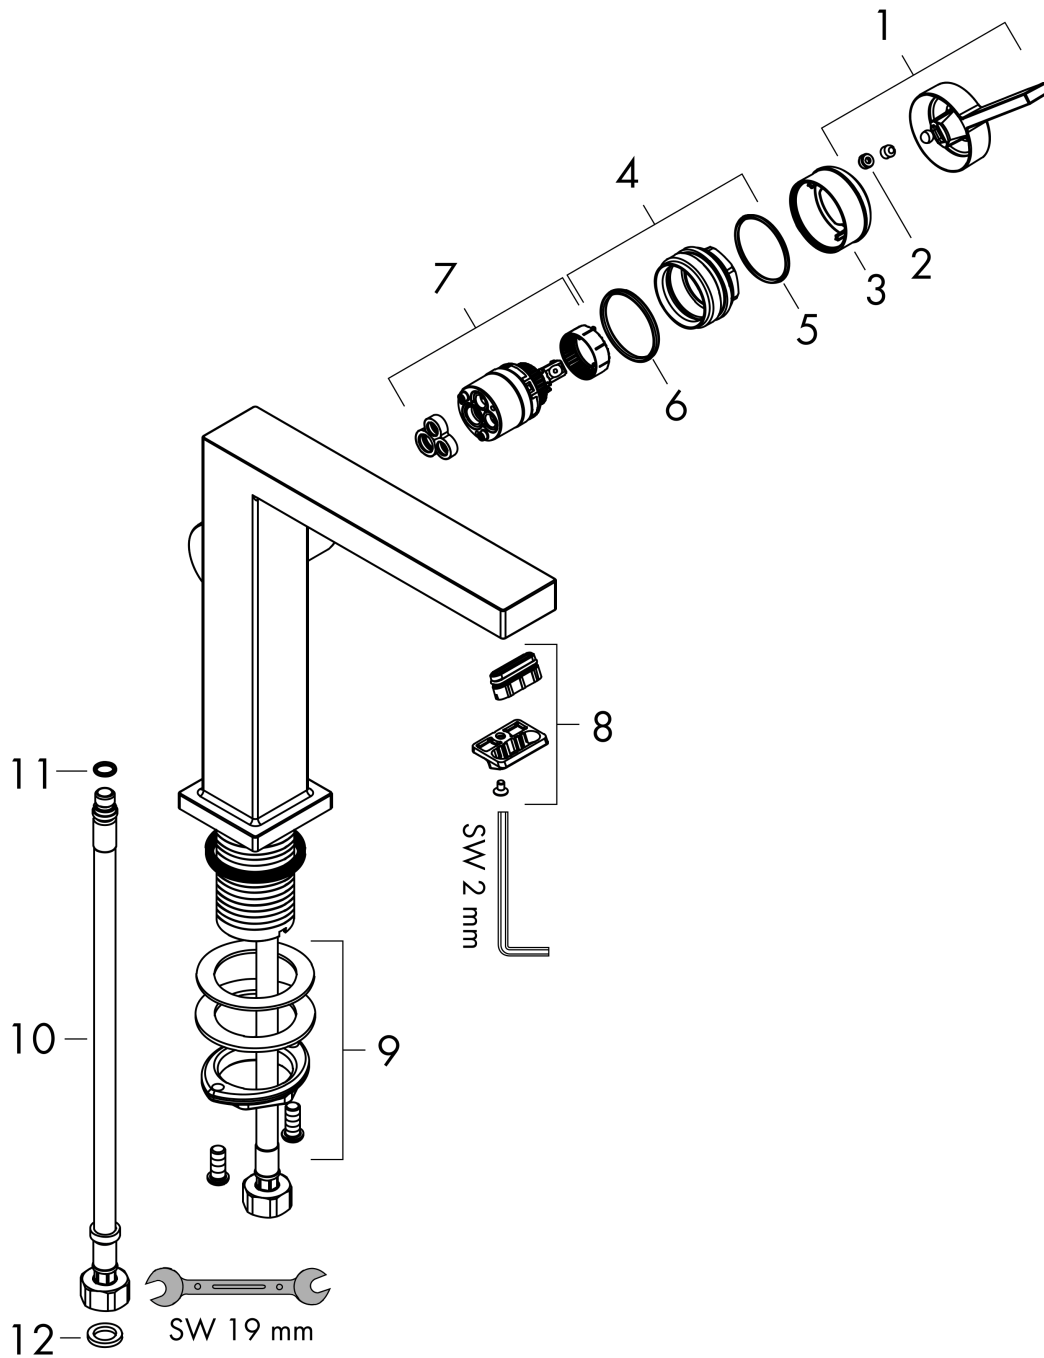

### Maattekening

### Doorstroomdiagram

**Tecturis E**  
**ééngreeps wastafelkraan 110 Fine CoolStart zonder waste**  
 Oppervlakte finish: **chrom**    Artikelnummer: **73021000**

**Explosietekening**

Bouwjaar: >06/23

**Tecturis E**  
**ééngreeps wastafelkraan 110 Fine CoolStart zonder waste**  
 Oppervlakte finish: **chroom**    Artikelnummer: **73021000**

### Reserveonderdelenlijst

Bouwjaar: >06/23

Regel	Beschrijving	Artikelnummer	Prijs incl. BTW	VE
1	greep	94997000	-	1
2	greepstop	93735460	-	1
3	rozet	94987000	-	1
4	moer	94996000	-	1
5	O-ring 28x1,5	98421000	-	1
6	O-ring 29x2	98391000	-	1
7	kardoes compl.	93760000	-	1
8	perlator compl.	94994000	-	-
9	schachtbevestigingsset compl. (Ø 32)	13961000	-	1
10	aansluitslang 450 mm M8x0,75 G3/8	97206000	-	1
11	O-ring 7x1,5	98422000	-	1
a	-	87494000	-	1